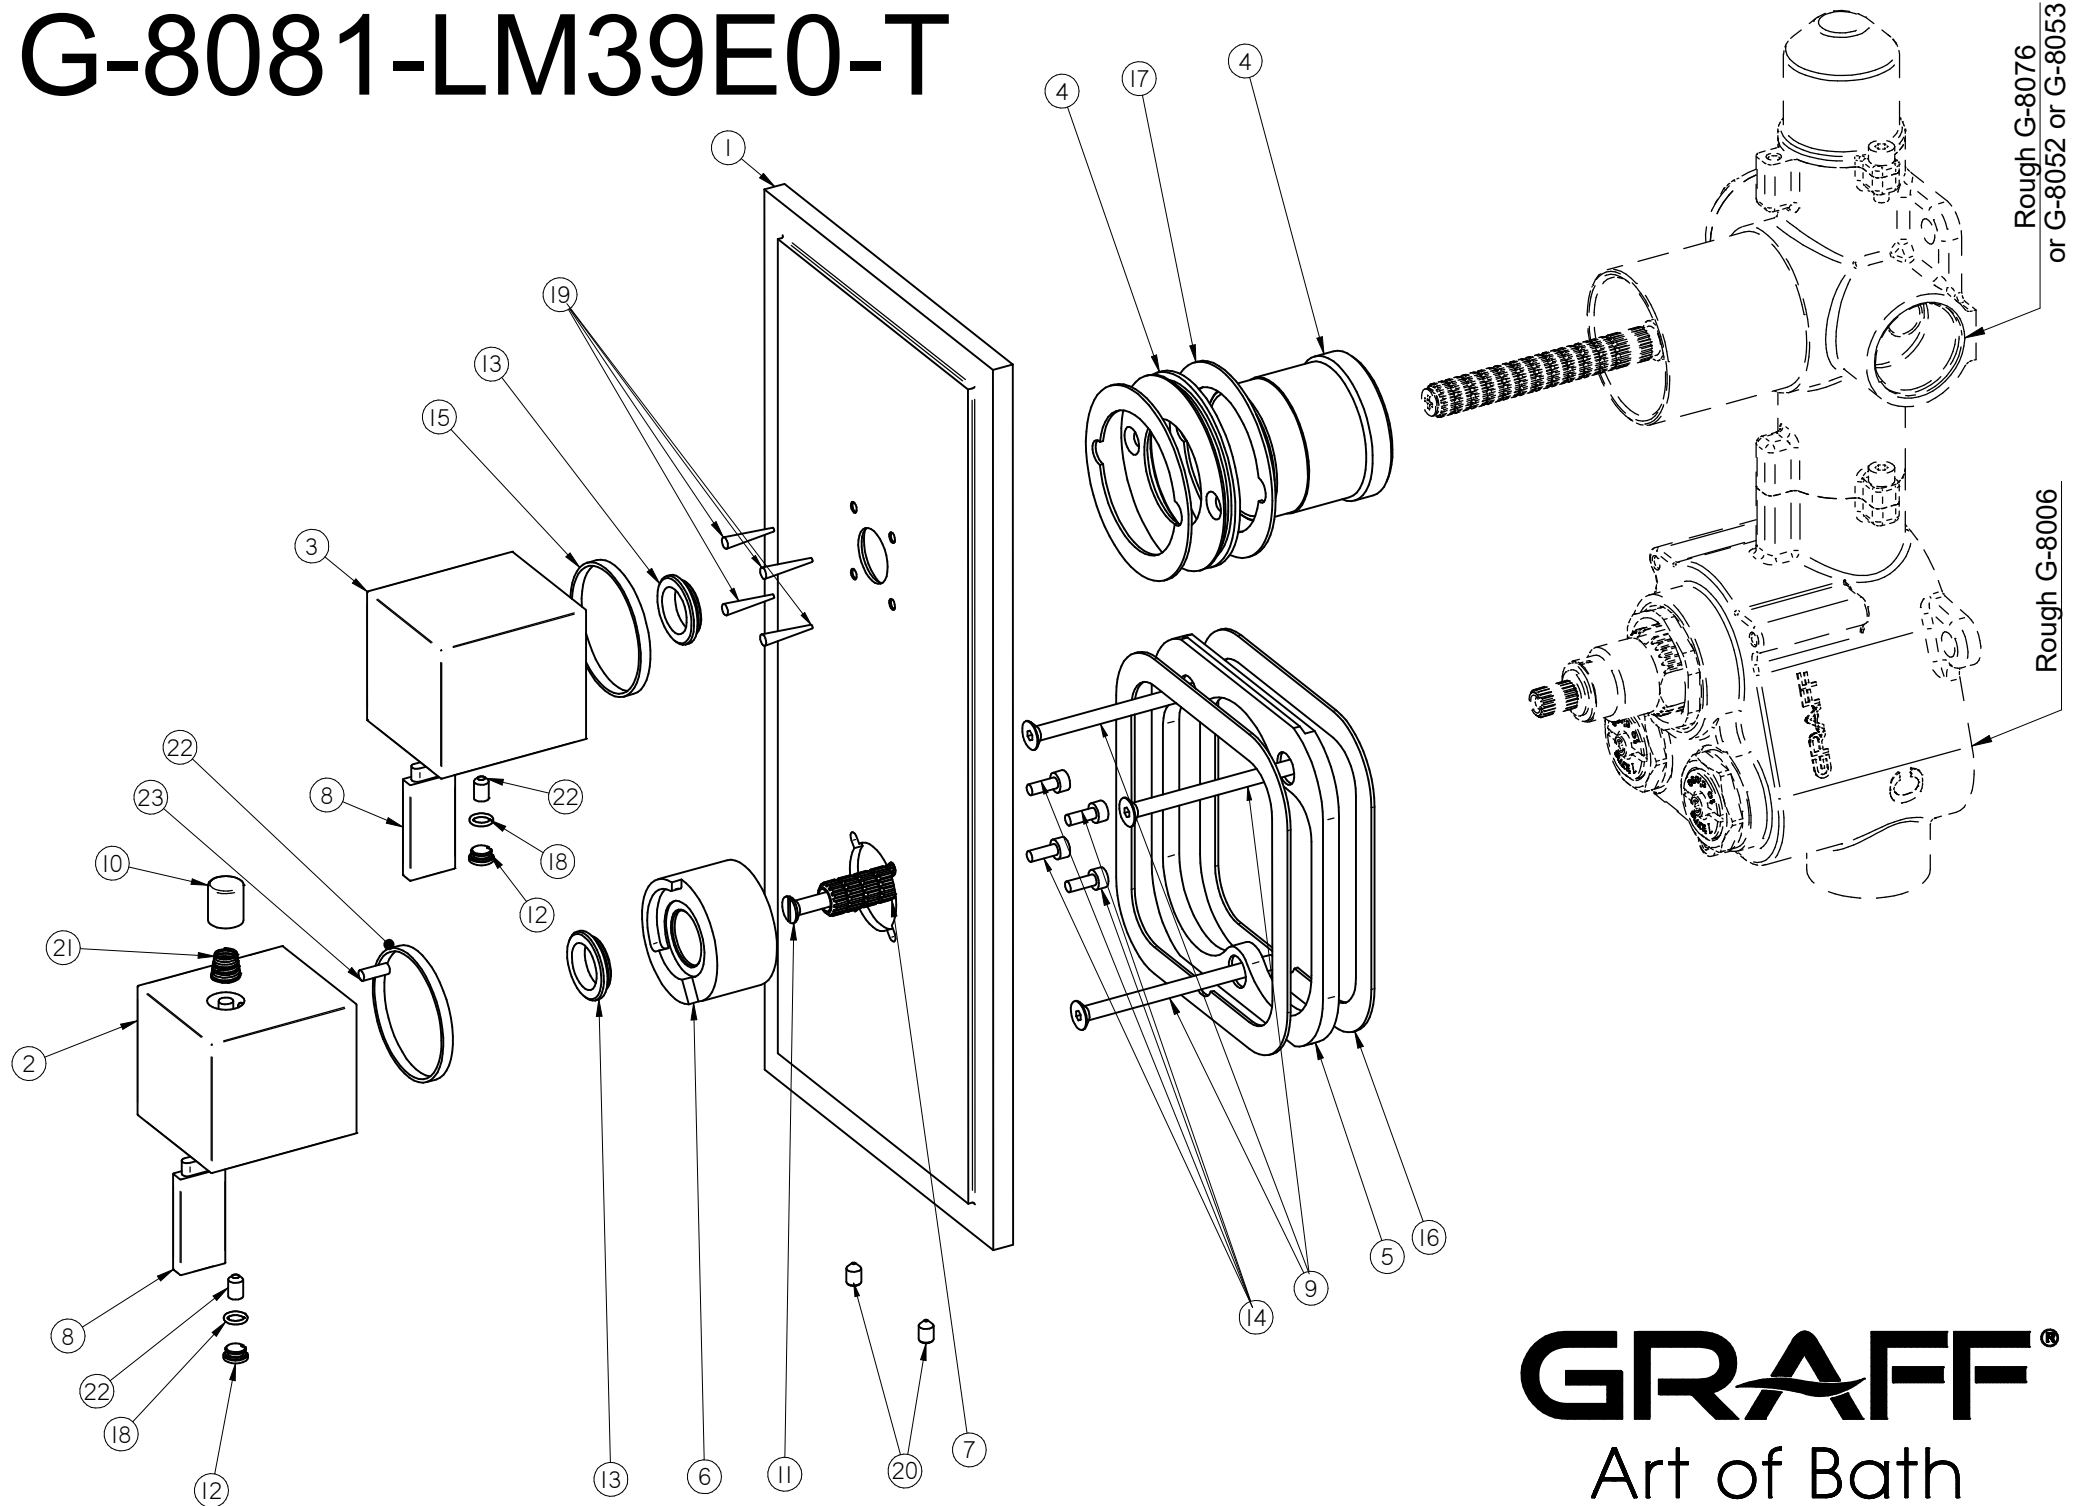

G-8081-LM39E0-T

GRAFF[®]
Art of Bath