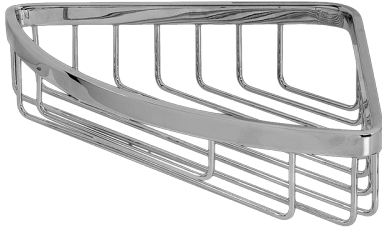

G-9010

Jabonera rinconera de rejilla

GRAFF[®]

Acabados disponibles

- Oro 24K
- Oro cepillado 24K
- Latón cepillado PVD[®]
- Oro cepillado PVD[®]
- Negro_ Architectural Black™
- Níquel cepillado
- Níquel cepillado PVD[®]
- Onyx cepillado PVD[®]
- Bronce toscano cepillado PVD[®]
- Oro Rosa / Cobre Cepillado PVD[®]
- Gunmetal PVD[®]
- Negro Mate
- Bronce oliva
- Onyx PVD[®]
- Latón pulido PVD[®]
- Cromo pulido
- Oro pulido PVD[®]
- Níquel pulido
- Níquel pulido PVD[®]
- Bronce toscano pulido PVD[®]
- Oro Rosa / Cobre Pulido PVD[®]
- Oro satinado PVD[®]
- Níquel satinado Steelnnox[®]
- Brass inacabado
- Latón inacabado cepillado
- Latón cepillado Vintage
- Warm Bronze PVD[®]
- Blanco