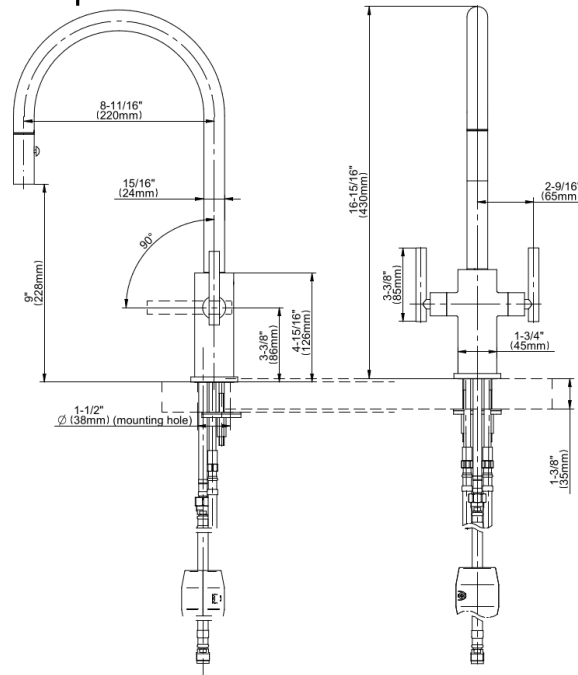

Caractéristiques du produit

- Single-hole installation
- Swivel spout
- Dual-function spray/stream pull-down sprayhead
- Optional G-9912 base plate available
- Aerated flow rate ?1.8 max gpm
- Reverse osmosis compatible

* Finition sur commande spéciale - appelez pour disponibilité

Sosprio Kitchen Faucet Series

Sospiro
G-4671-LM49D
Sospiro Contemporary Two-Handle Single-Hole Kitchen
Faucet

GRAFF[®]