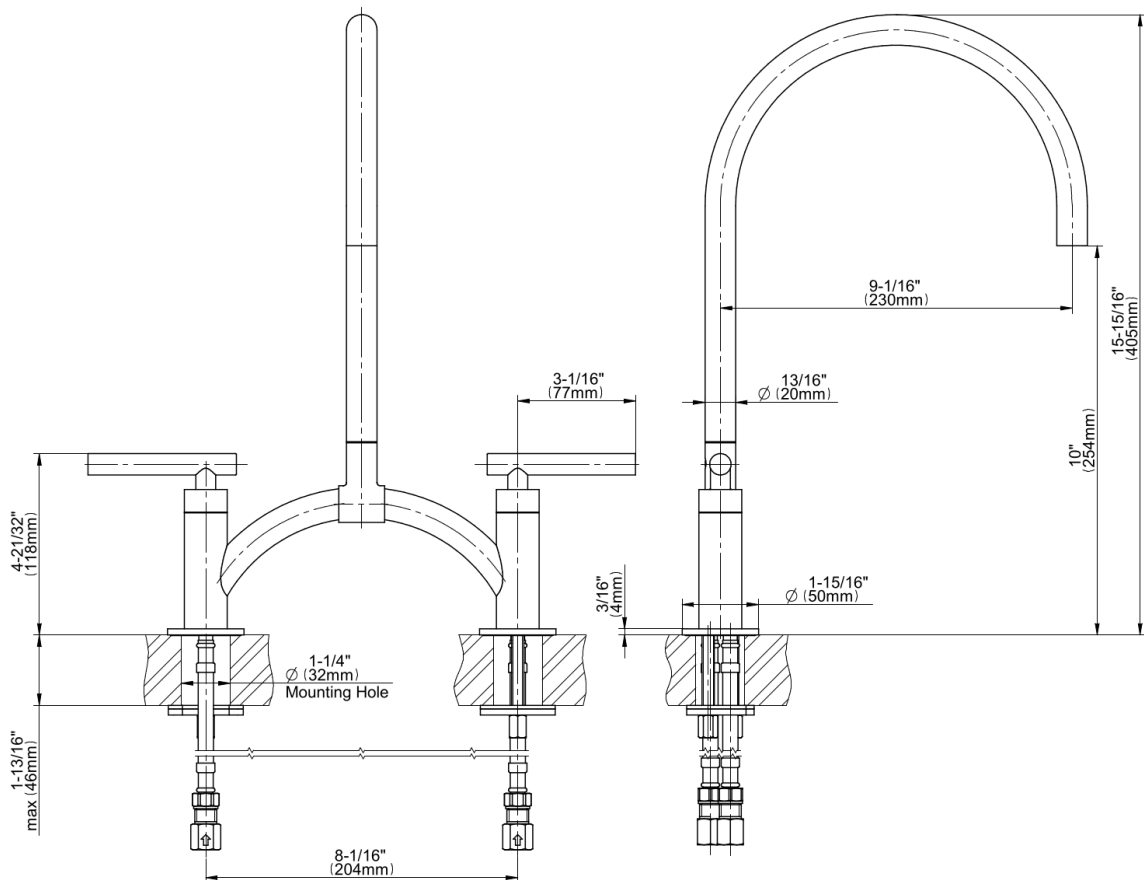

Caractéristiques du produit

- Installs on 8" centers
- Swivel spout
- Aerated flow rate ?1.8 max gpm
- Reverse osmosis compatible

Conformité aux codes

- ADA
- CALGreen

Finitions disponibles

- Laiton brossé PVD®
- Or brossé PVD®
- Noir_Architectural Black™
- Nickel brossé
- Nickel brossé PVD®
- Onyx brossé PVD®
- Bronze toscan brossé PVD®
- Or Rose / Cuivre Brossé PVD®
- Gunmetal PVD®
- Matt noir
- Bronze olive
- Onyx PVD®
- Laiton poli PVD®
- Chrome poli
- Or poli PVD®
- Nickel poli
- Nickel poli PVD®
- Bronze toscan poli PVD®
- Or Rose / Cuivre Poli PVD®
- Or satiné PVD®
- Nickel satiné Steelnox®
- Laiton brossé Vintage
- Warm Bronze PVD®
- Blanc

* Finition sur commande spéciale - appelez pour disponibilité

Sospiro
G-4890-LM49
Sospiro Contemporary Bridge Kitchen Faucet

GRAFF[®]