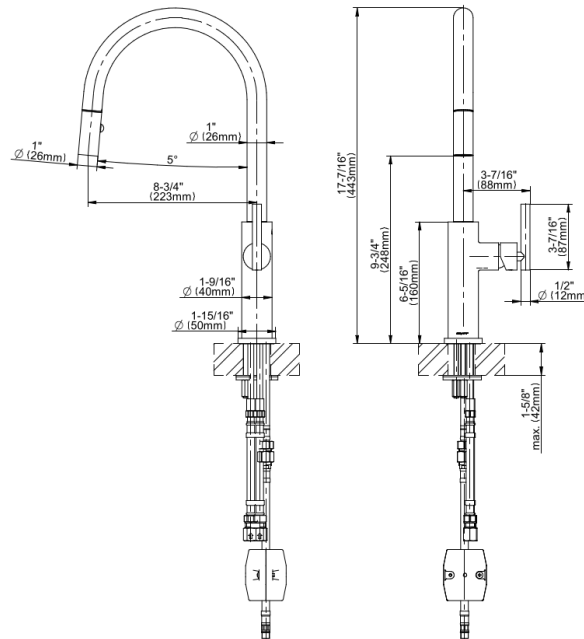

Caractéristiques du produit

- Cosmopolitan Edition
- Single-hole installation
- Swivel spout
- Dual-function spray/stream pull-out sprayhead
- Aerated flow rate ? 1.8 max gpm
- Reverse osmosis compatible

Conformité aux codes

- ADA
- CALGreen

Finitions disponibles

- Laiton brossé PVD®
- Or brossé PVD®
- Noir_Architectural Black™
- Nickel brossé
- Nickel brossé PVD®
- Onyx brossé PVD®
- Bronze toscan brossé PVD®
- Or Rose / Cuivre Brossé PVD®
- Gunmetal PVD®
- Matt noir
- Bronze olive
- Onyx PVD®
- Laiton poli PVD®
- Chrome poli
- Or poli PVD®
- Nickel poli
- Nickel poli PVD®
- Bronze toscan poli PVD®
- Or Rose / Cuivre Poli PVD®
- Or satiné PVD®
- Nickel satiné Steelinox®
- Laiton brossé Vintage
- Warm Bronze PVD®
- Blanc

* Finition sur commande spéciale - appelez pour disponibilité

Sospiro
G-4675-LM49J
Sospiro Pull-Down Kitchen Faucet

GRAFF[®]