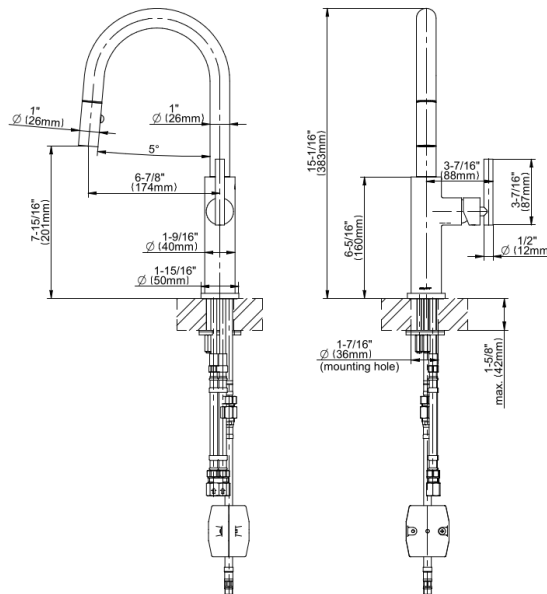

Caractéristiques du produit

- Single-hole installation
- Swivel spout
- Dual-function spray/stream pull-out sprayhead
- Aerated flow rate ? 1.8 max gpm
- Reverse osmosis compatible

Conformité aux codes

- ADA
- CALGreen

* Finition sur commande spéciale - appelez pour disponibilité

Sospiro
G-5672-LM49J
Sospiro Pull-Down Bar/Prep Faucet

GRAFF[®]