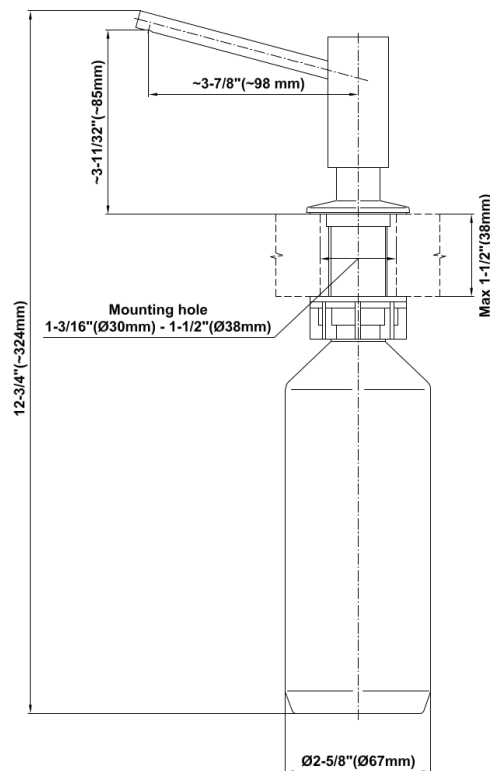

Caractéristiques du produit

- Refillable from top
- 8.5 fluid ounce capacity

Finitions disponibles

- Or brossé 24K
- Laiton brossé PVD®
- Or brossé PVD®
- Noir_Architectural Black™
- Nickel brossé
- Nickel brossé PVD®
- Onyx brossé PVD®
- Bronze toscan brossé PVD®
- Or Rose / Cuivre Brossé PVD®
- Gunmetal PVD®
- Matt noir
- Bronze olive
- Onyx PVD®
- Laiton poli PVD®
- Chrome poli
- Or poli PVD®
- Nickel poli
- Nickel poli PVD®
- Bronze toscan poli PVD®
- Or Rose / Cuivre Poli PVD®
- Or satiné PVD®
- Nickel satiné Steelnox®
- Laiton brossé Vintage
- Warm Bronze PVD®
- Blanc

* Finition sur commande spéciale - appelez pour disponibilité