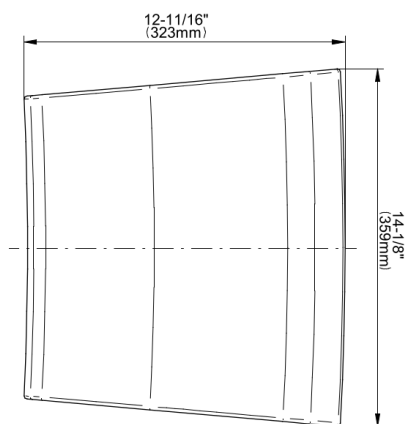

Caractéristiques du produit

- Matches Musa bathtub

Musa