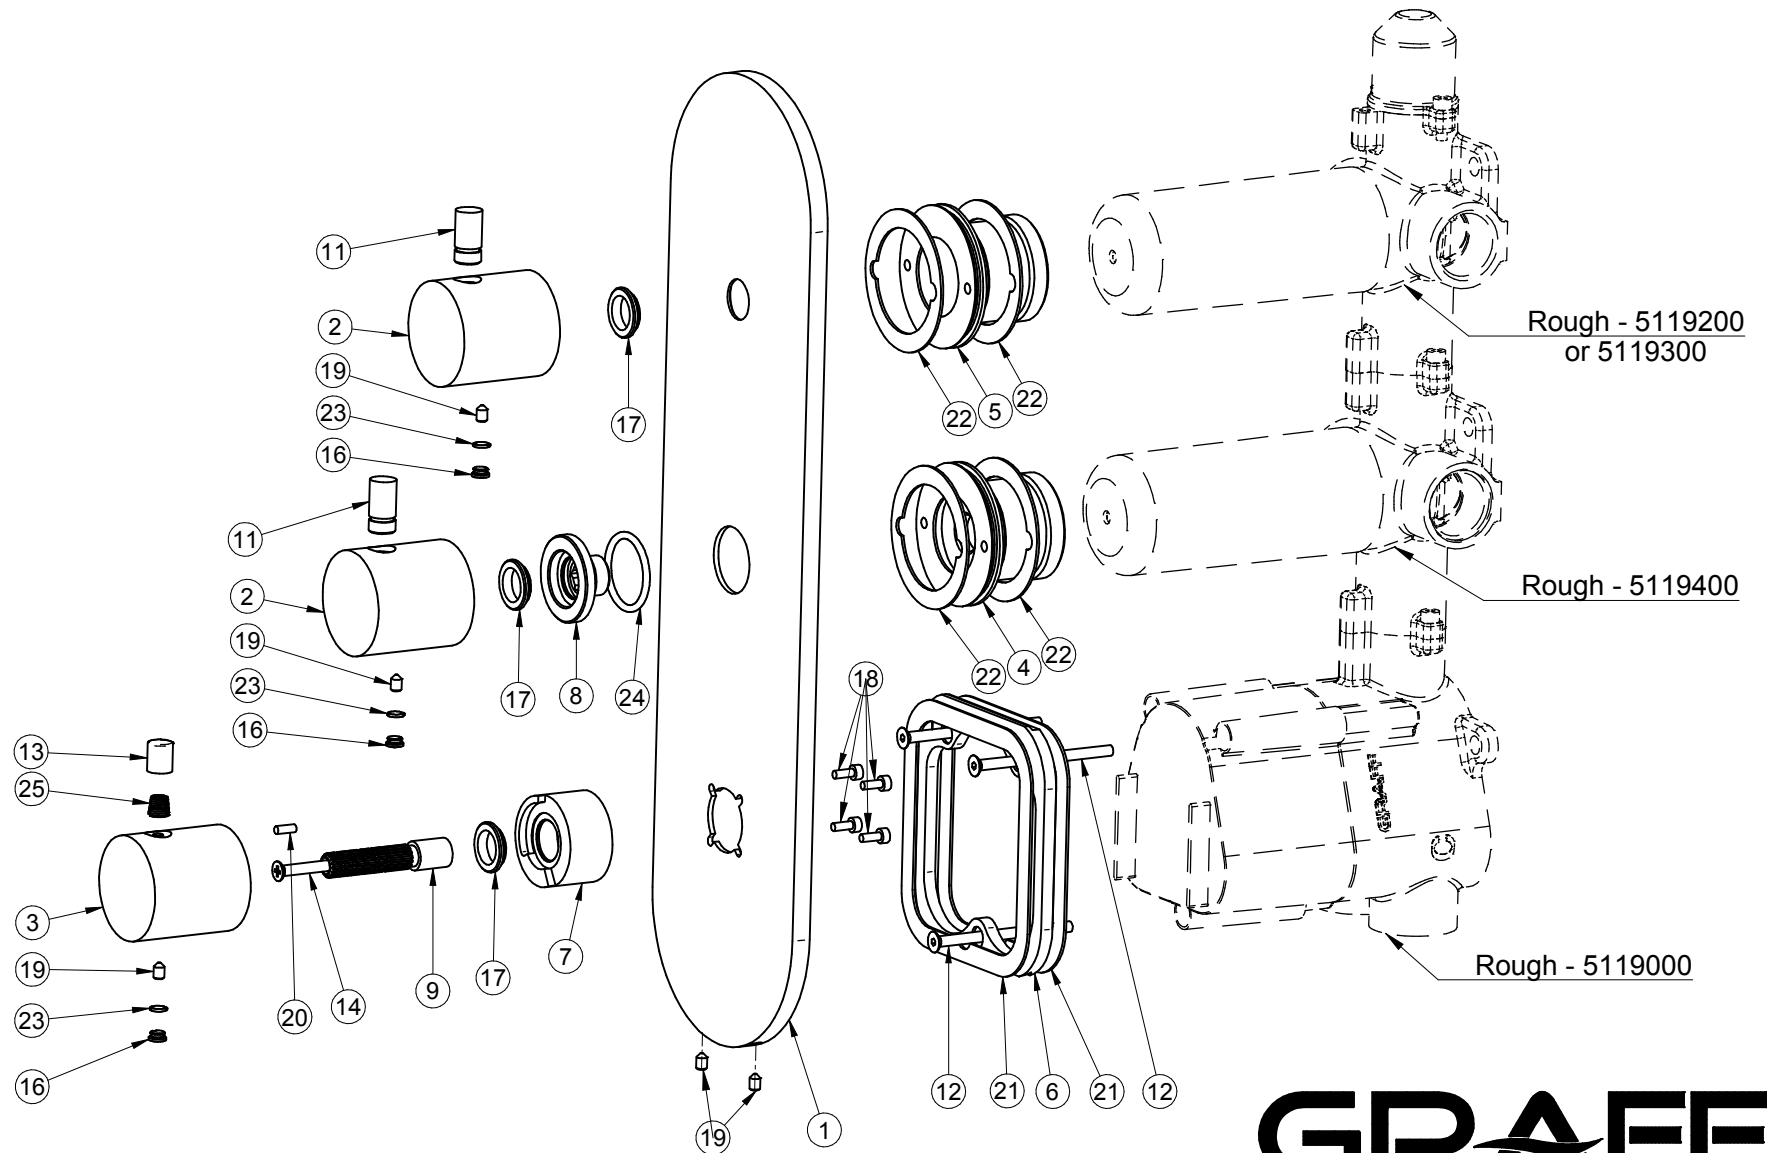

# 5148300

## Termostat -trim Series

**GRAFF**<sup>®</sup>  
CUTTING EDGE DESIGN