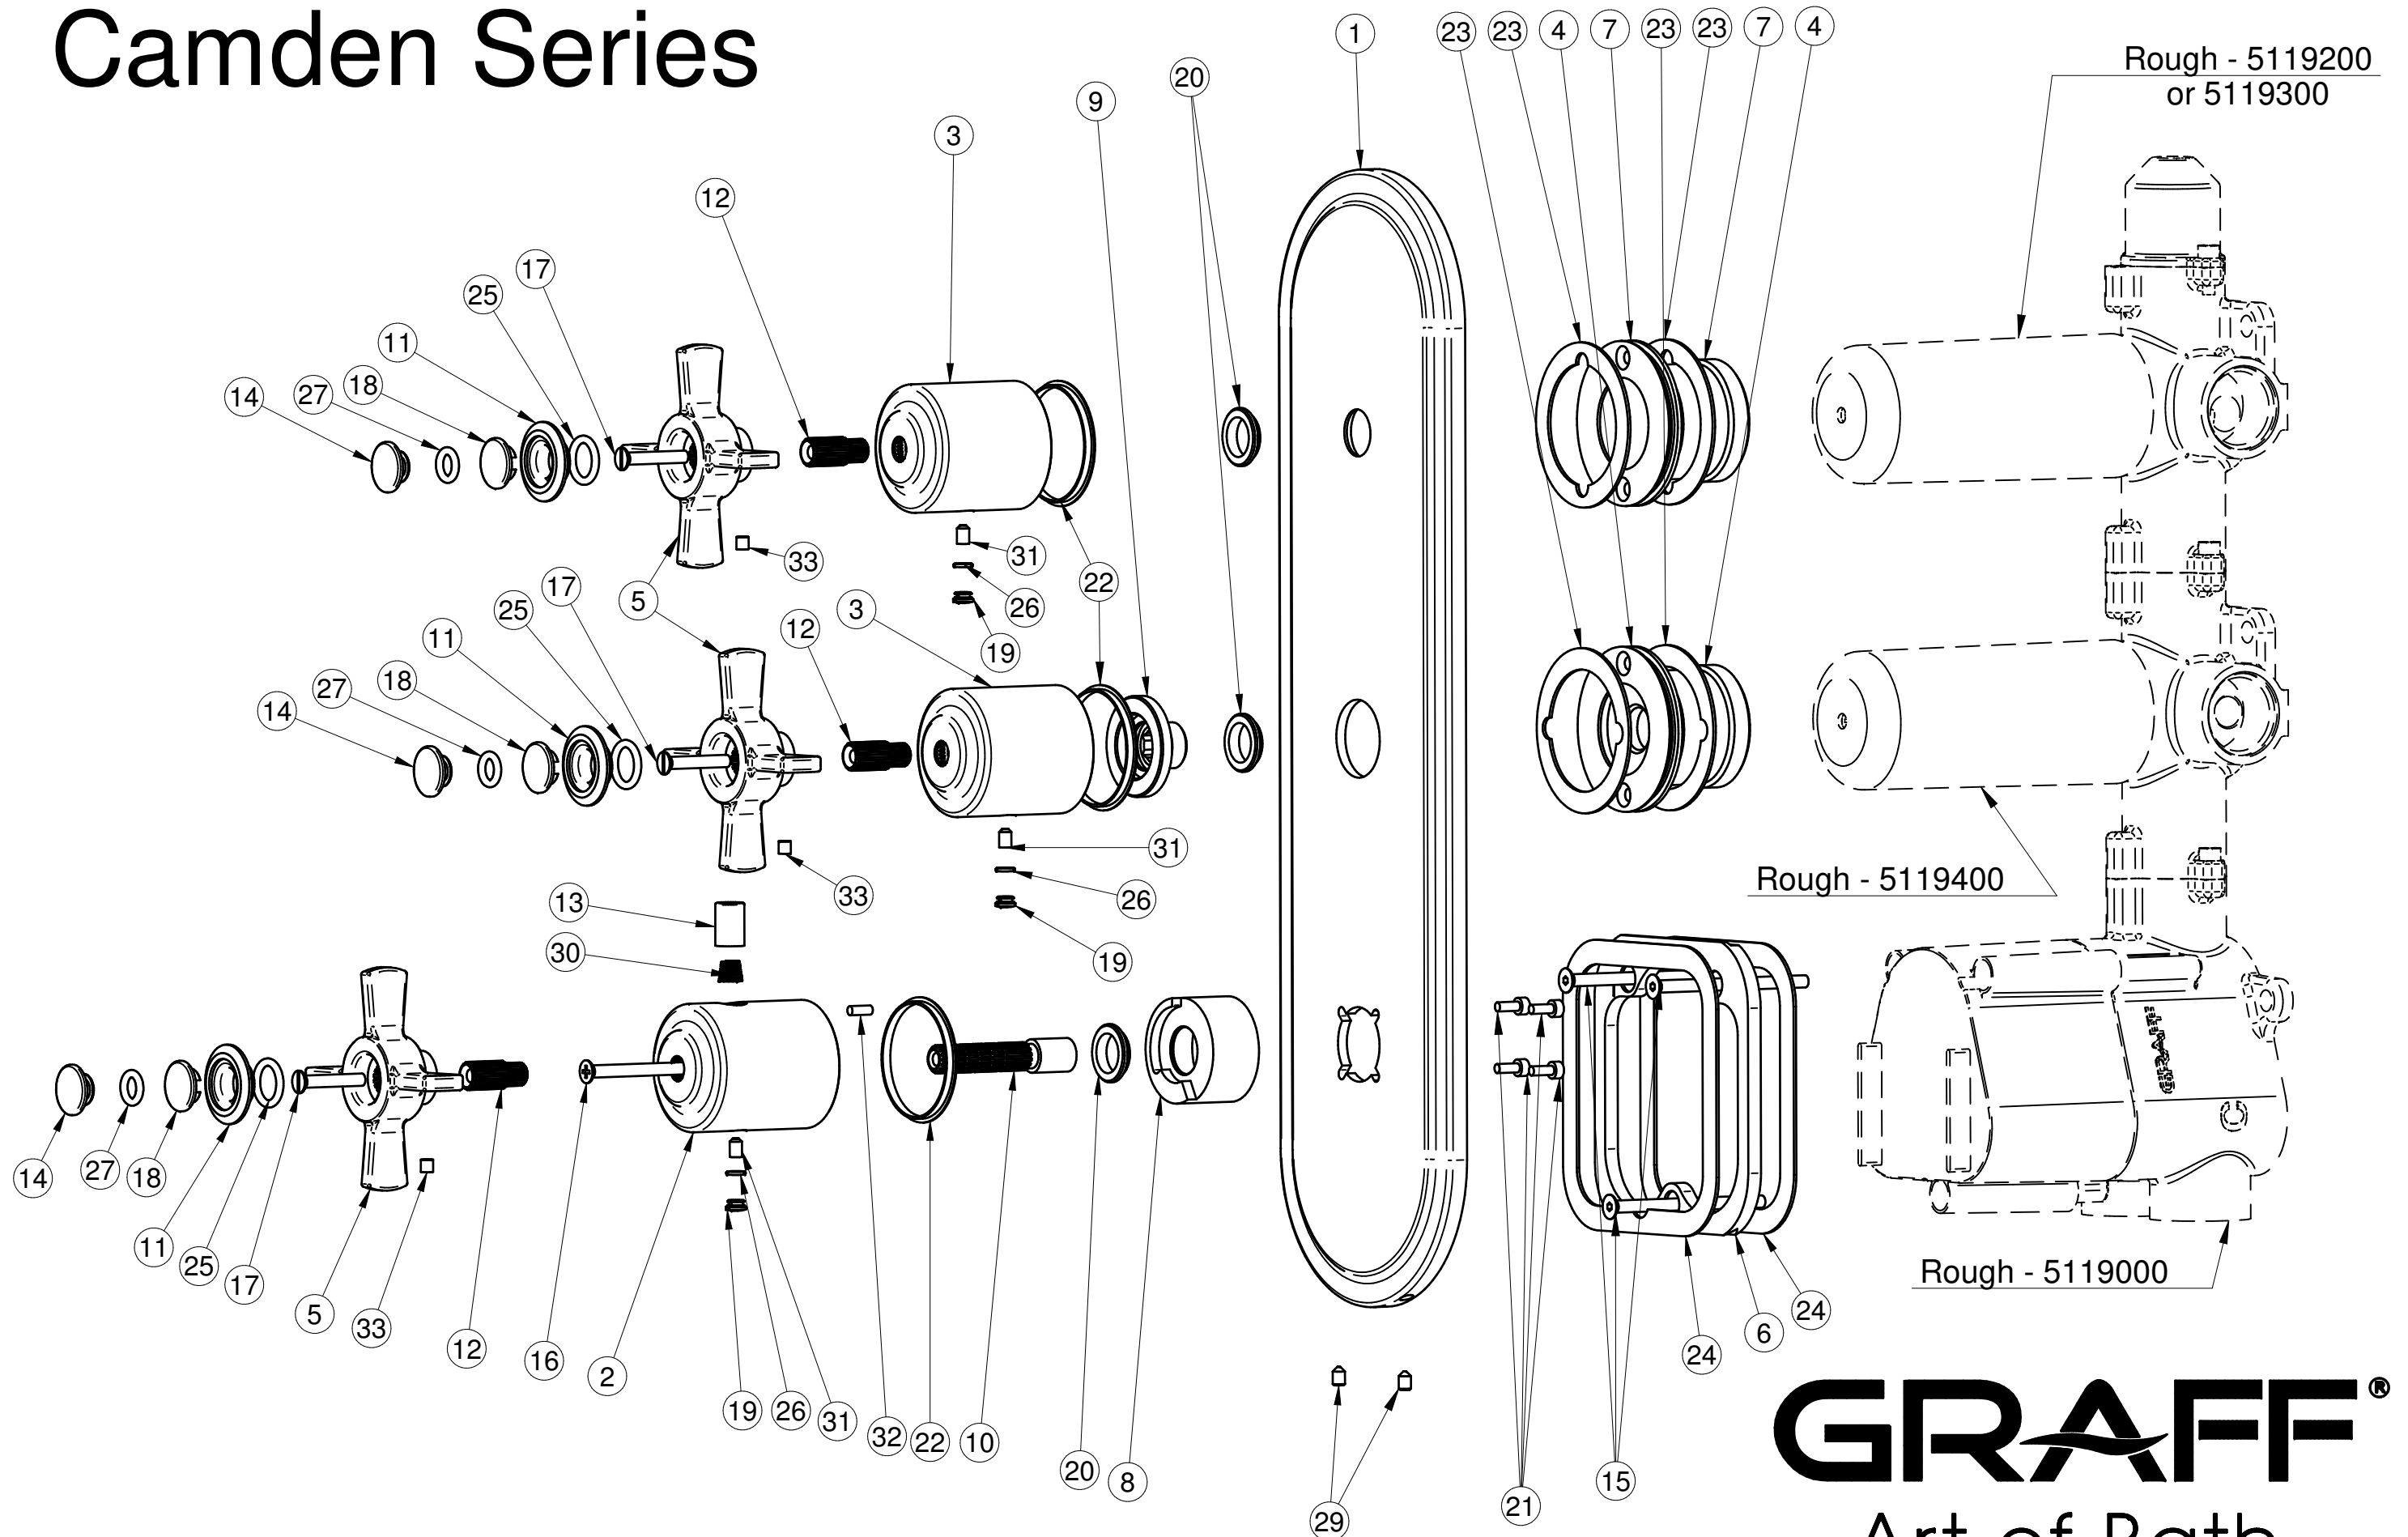

# E-8087-C16E0-\*\*-T

## Camden Series

**GRAFF**<sup>®</sup>  
Art of Bath