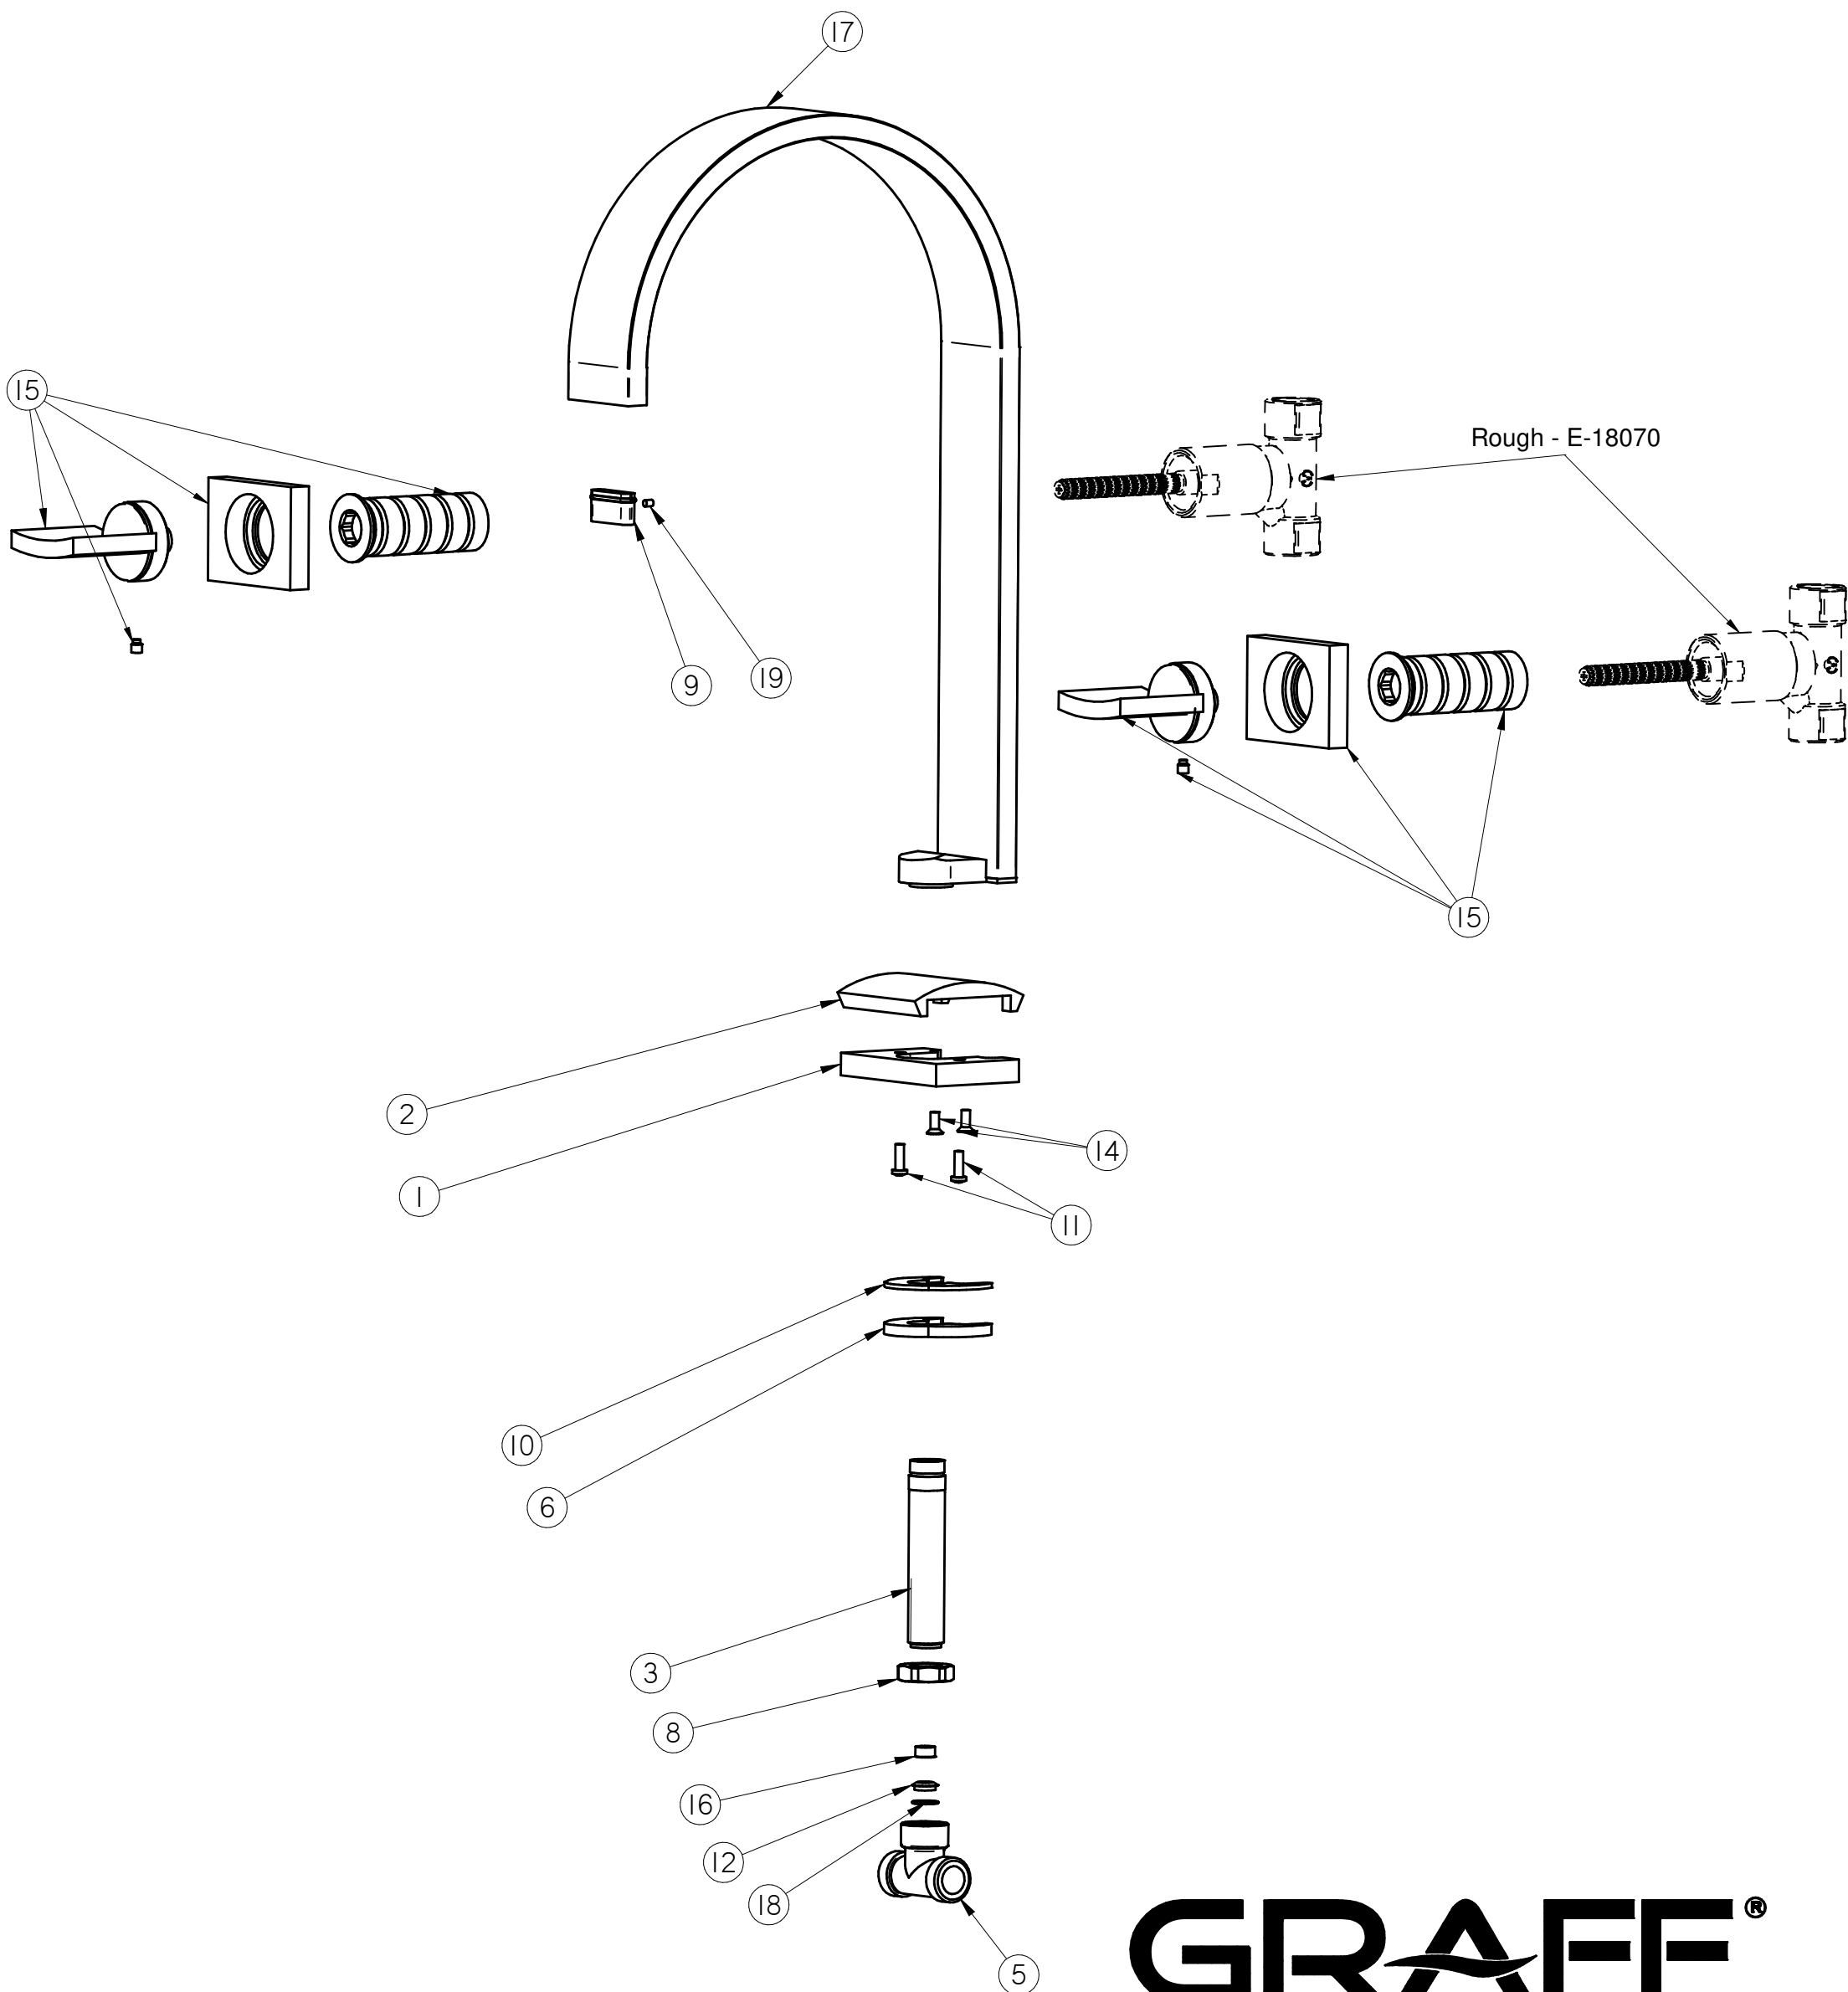

E-1811-C14U

SADE Series

GRAFF®