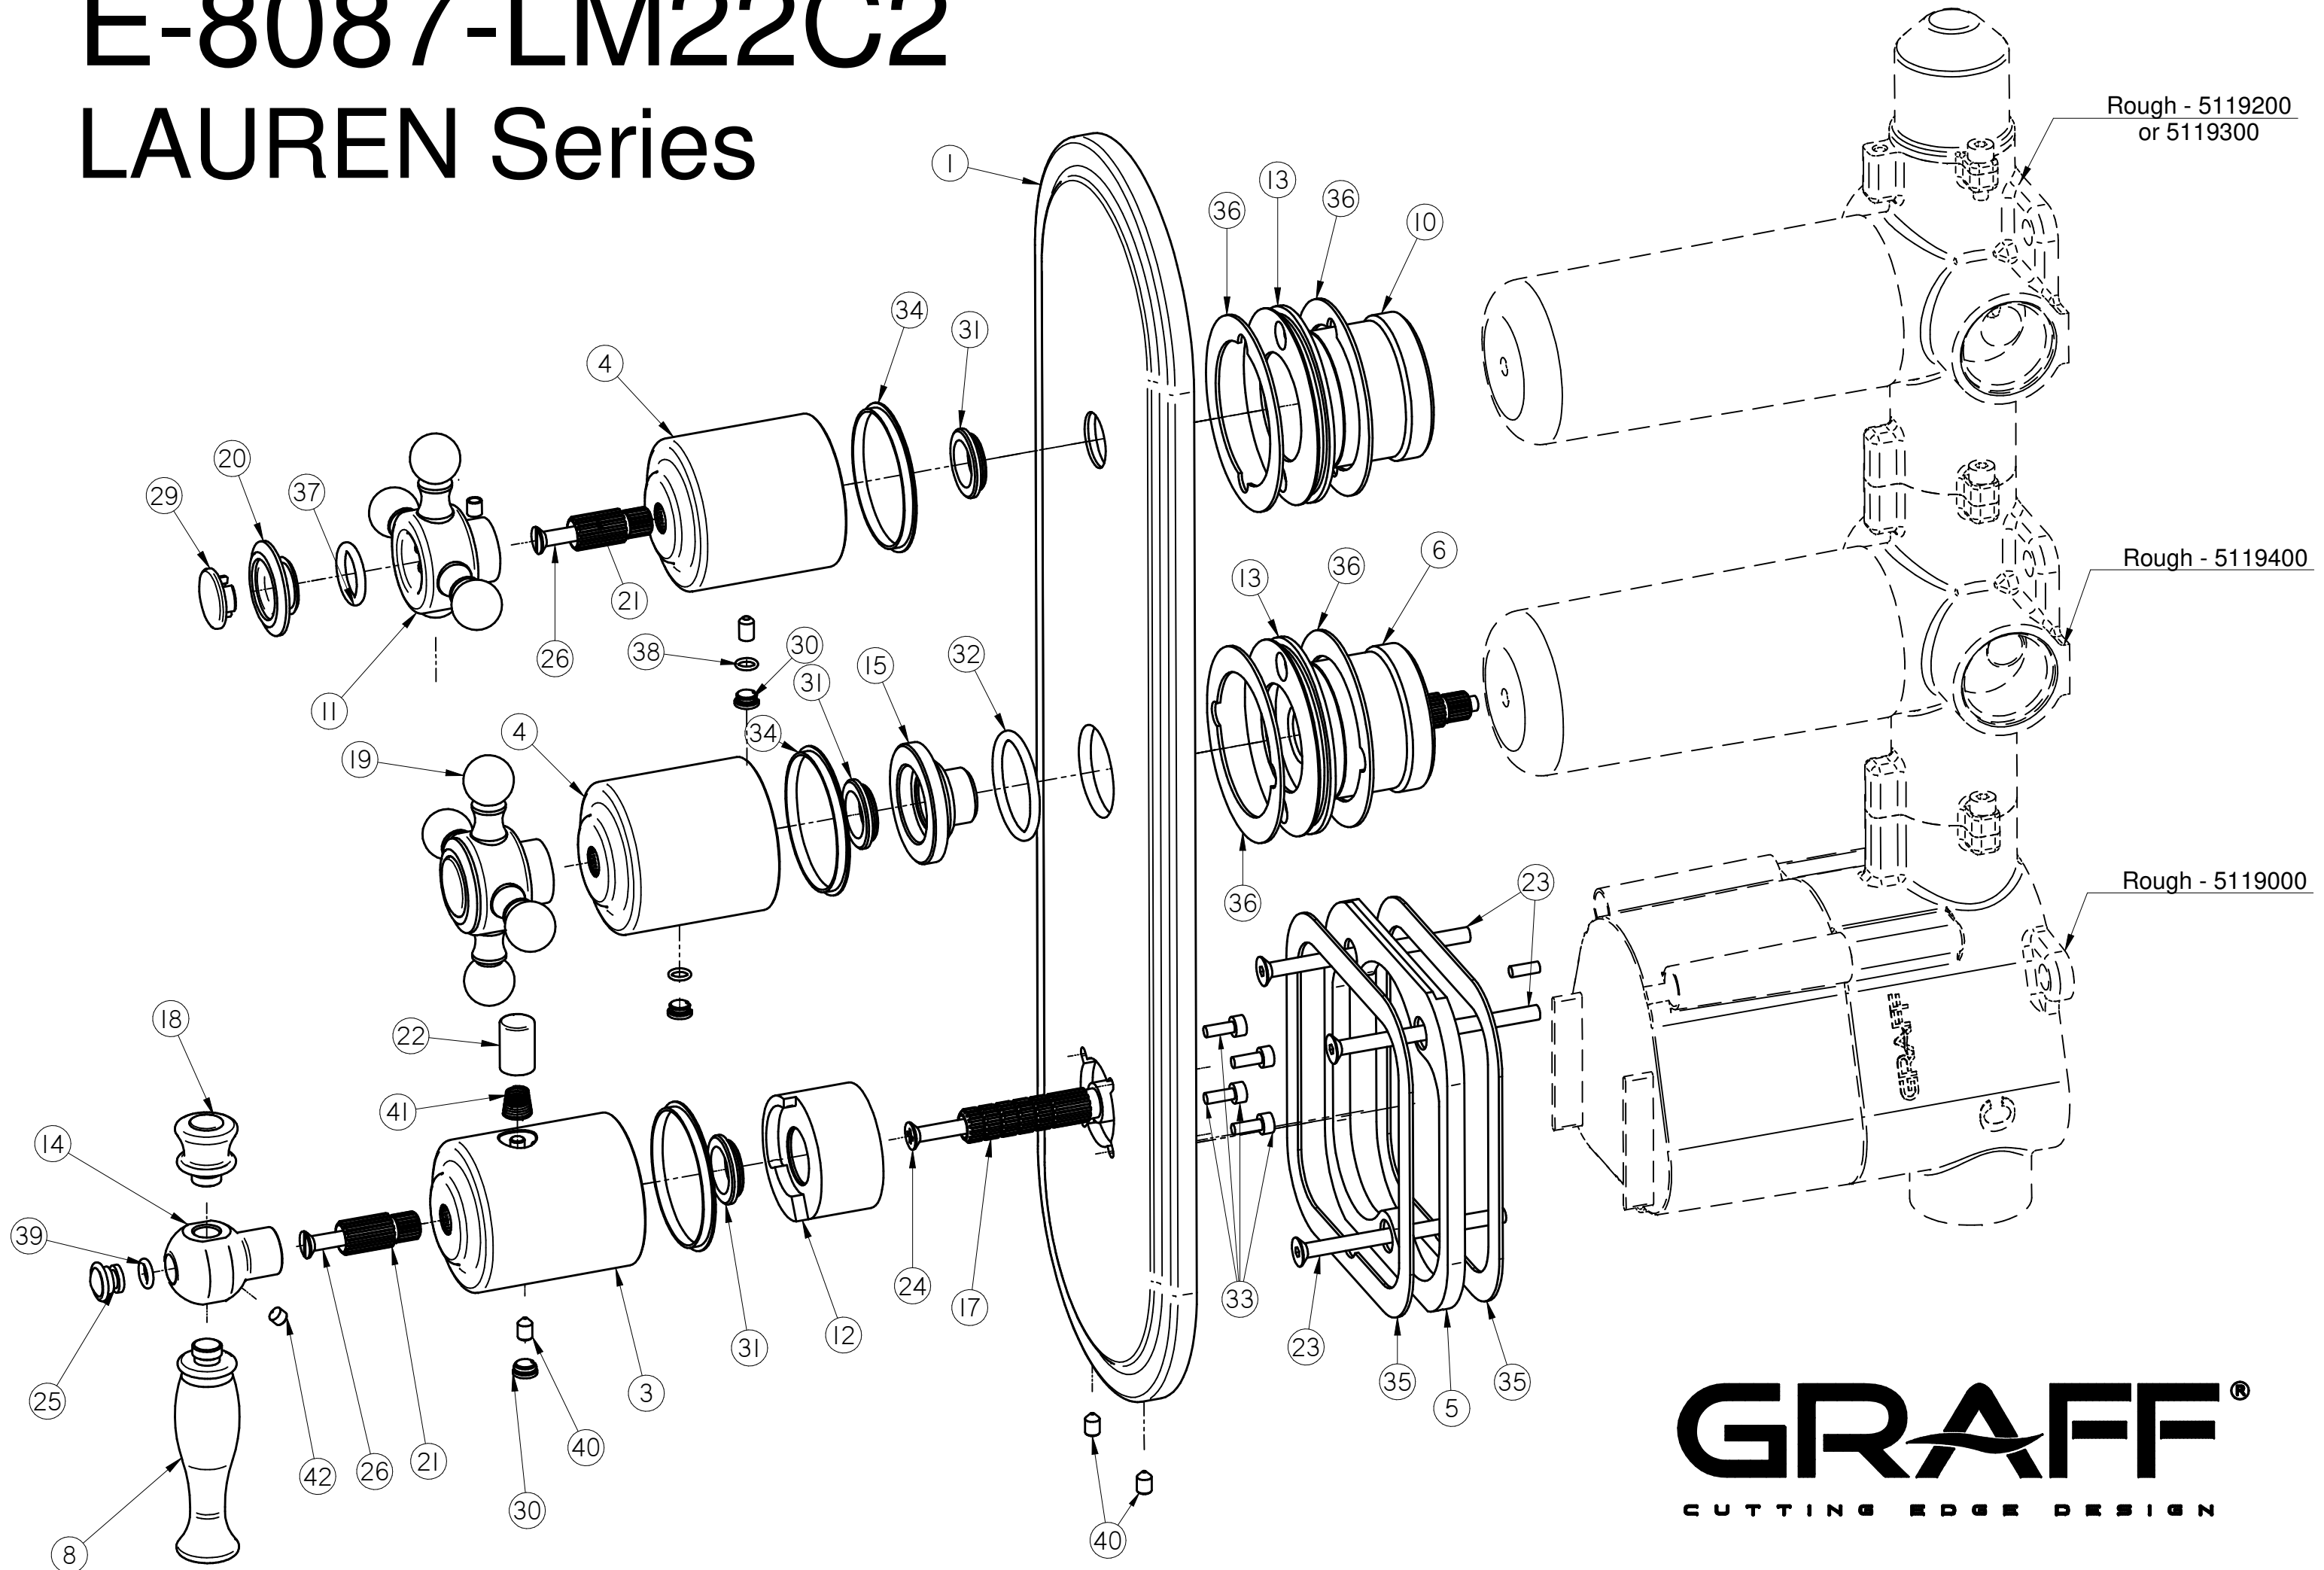

# E-8087-LM22C2

## LAUREN Series

**GRAFF**<sup>®</sup>  
CUTTING EDGE DESIGN