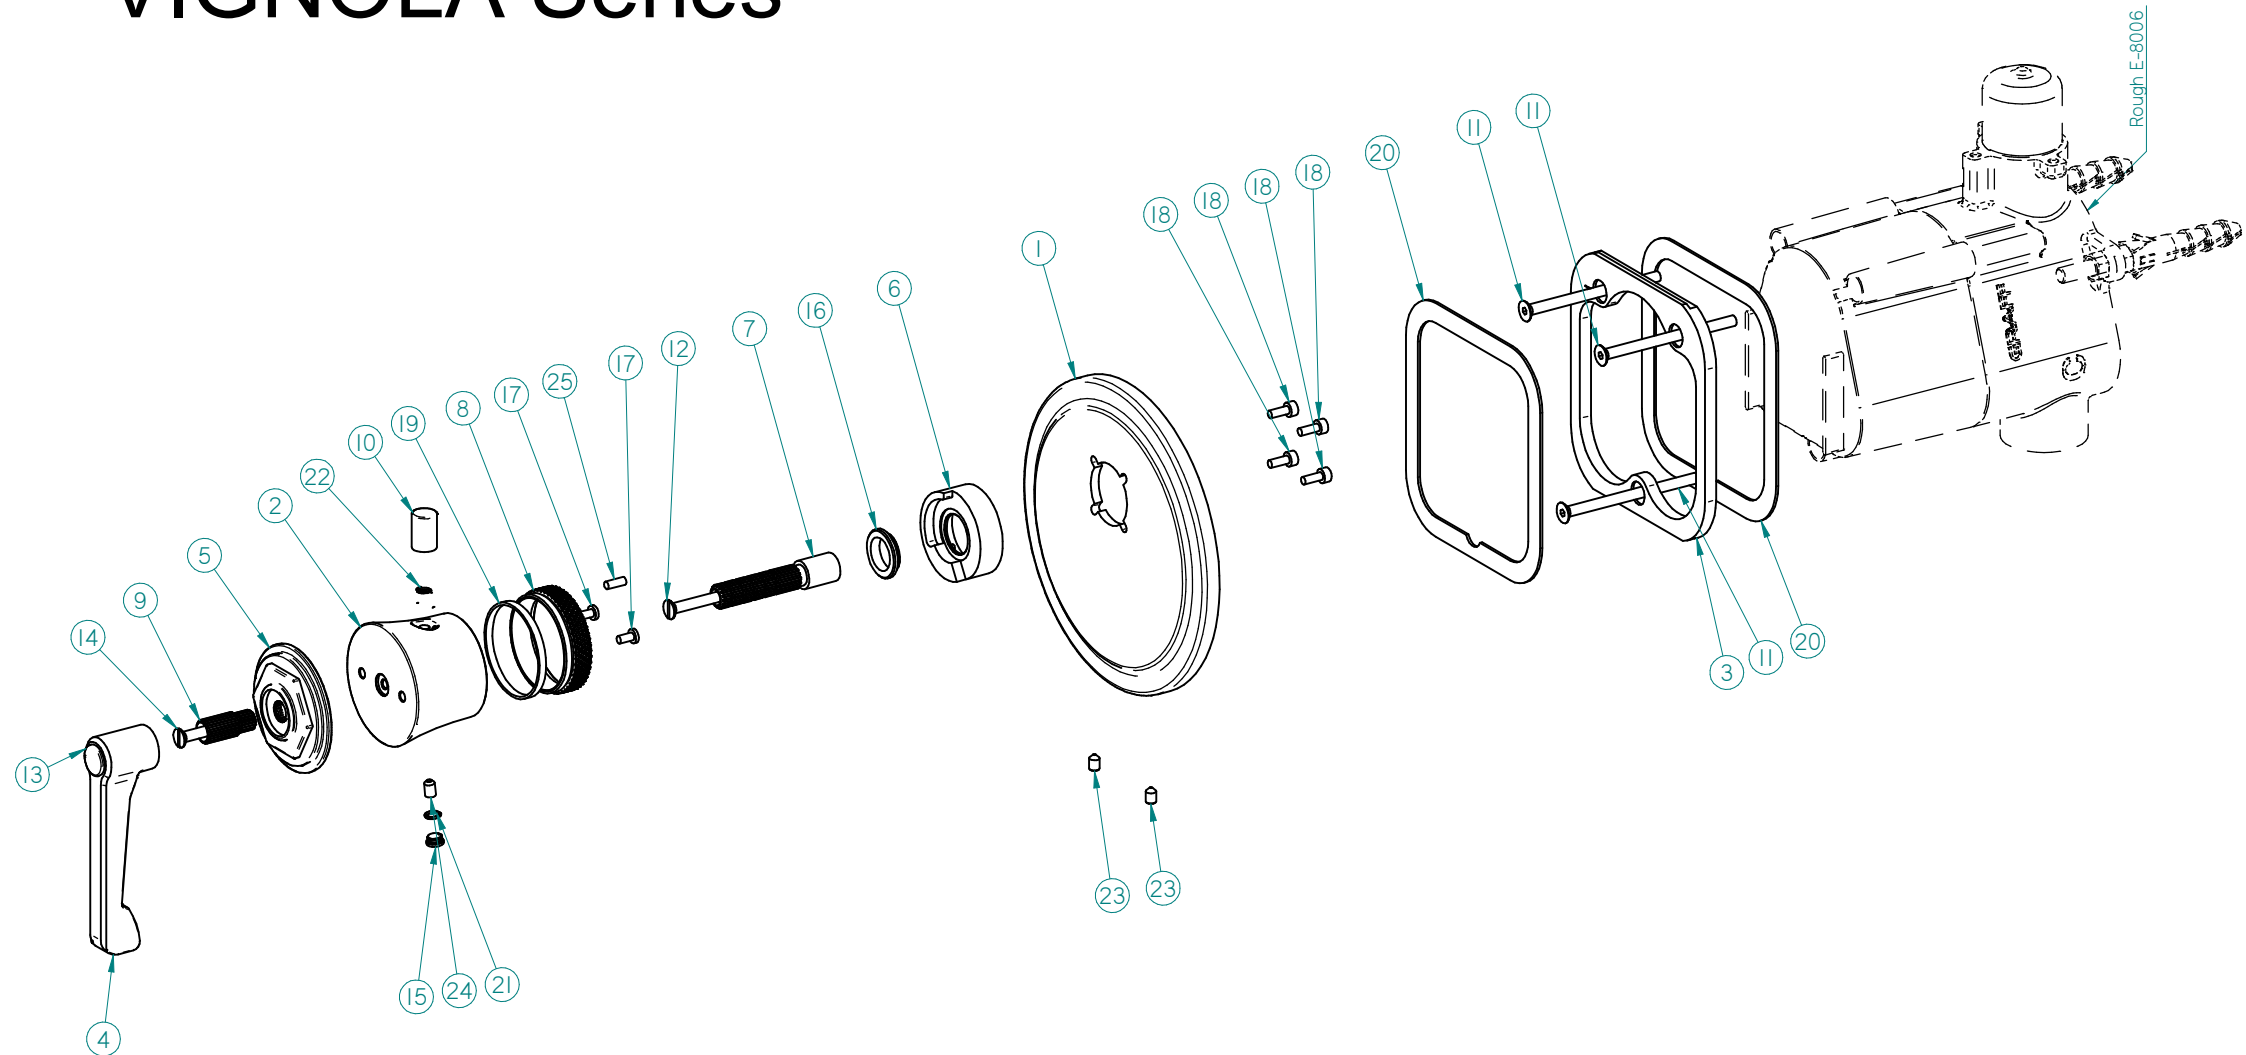

# E-8131-LM60E-T

## VIGNOLA Series

**GRAFF**<sup>®</sup>  
Art of Bath