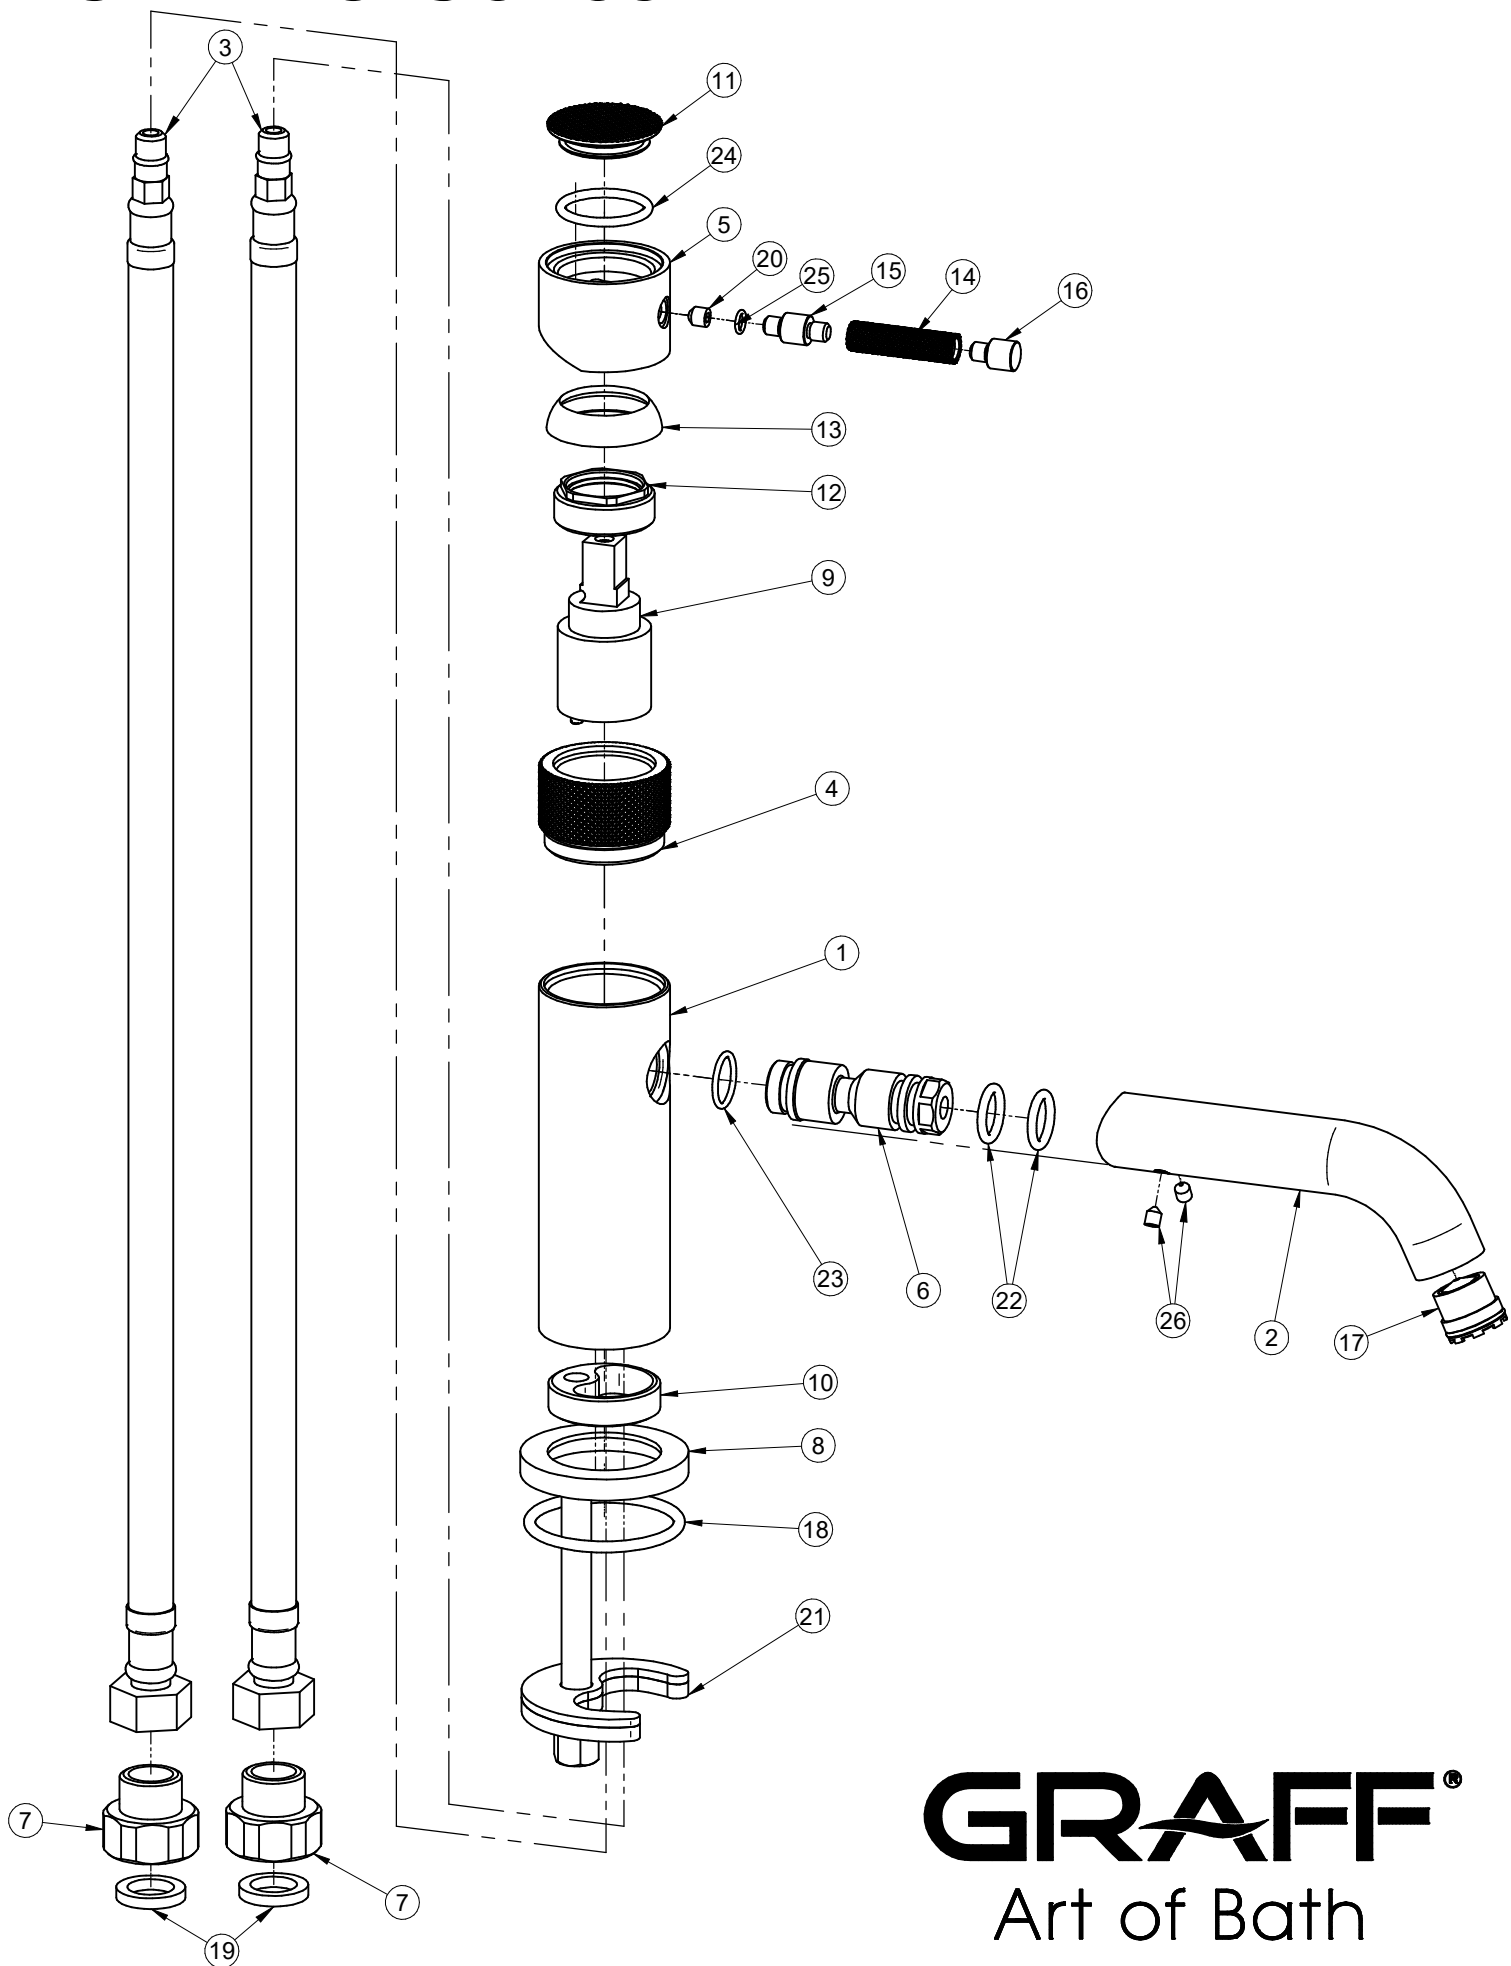

# E-11900-LM69

## CAMEO Series

**GRAFF**<sup>®</sup>  
Art of Bath