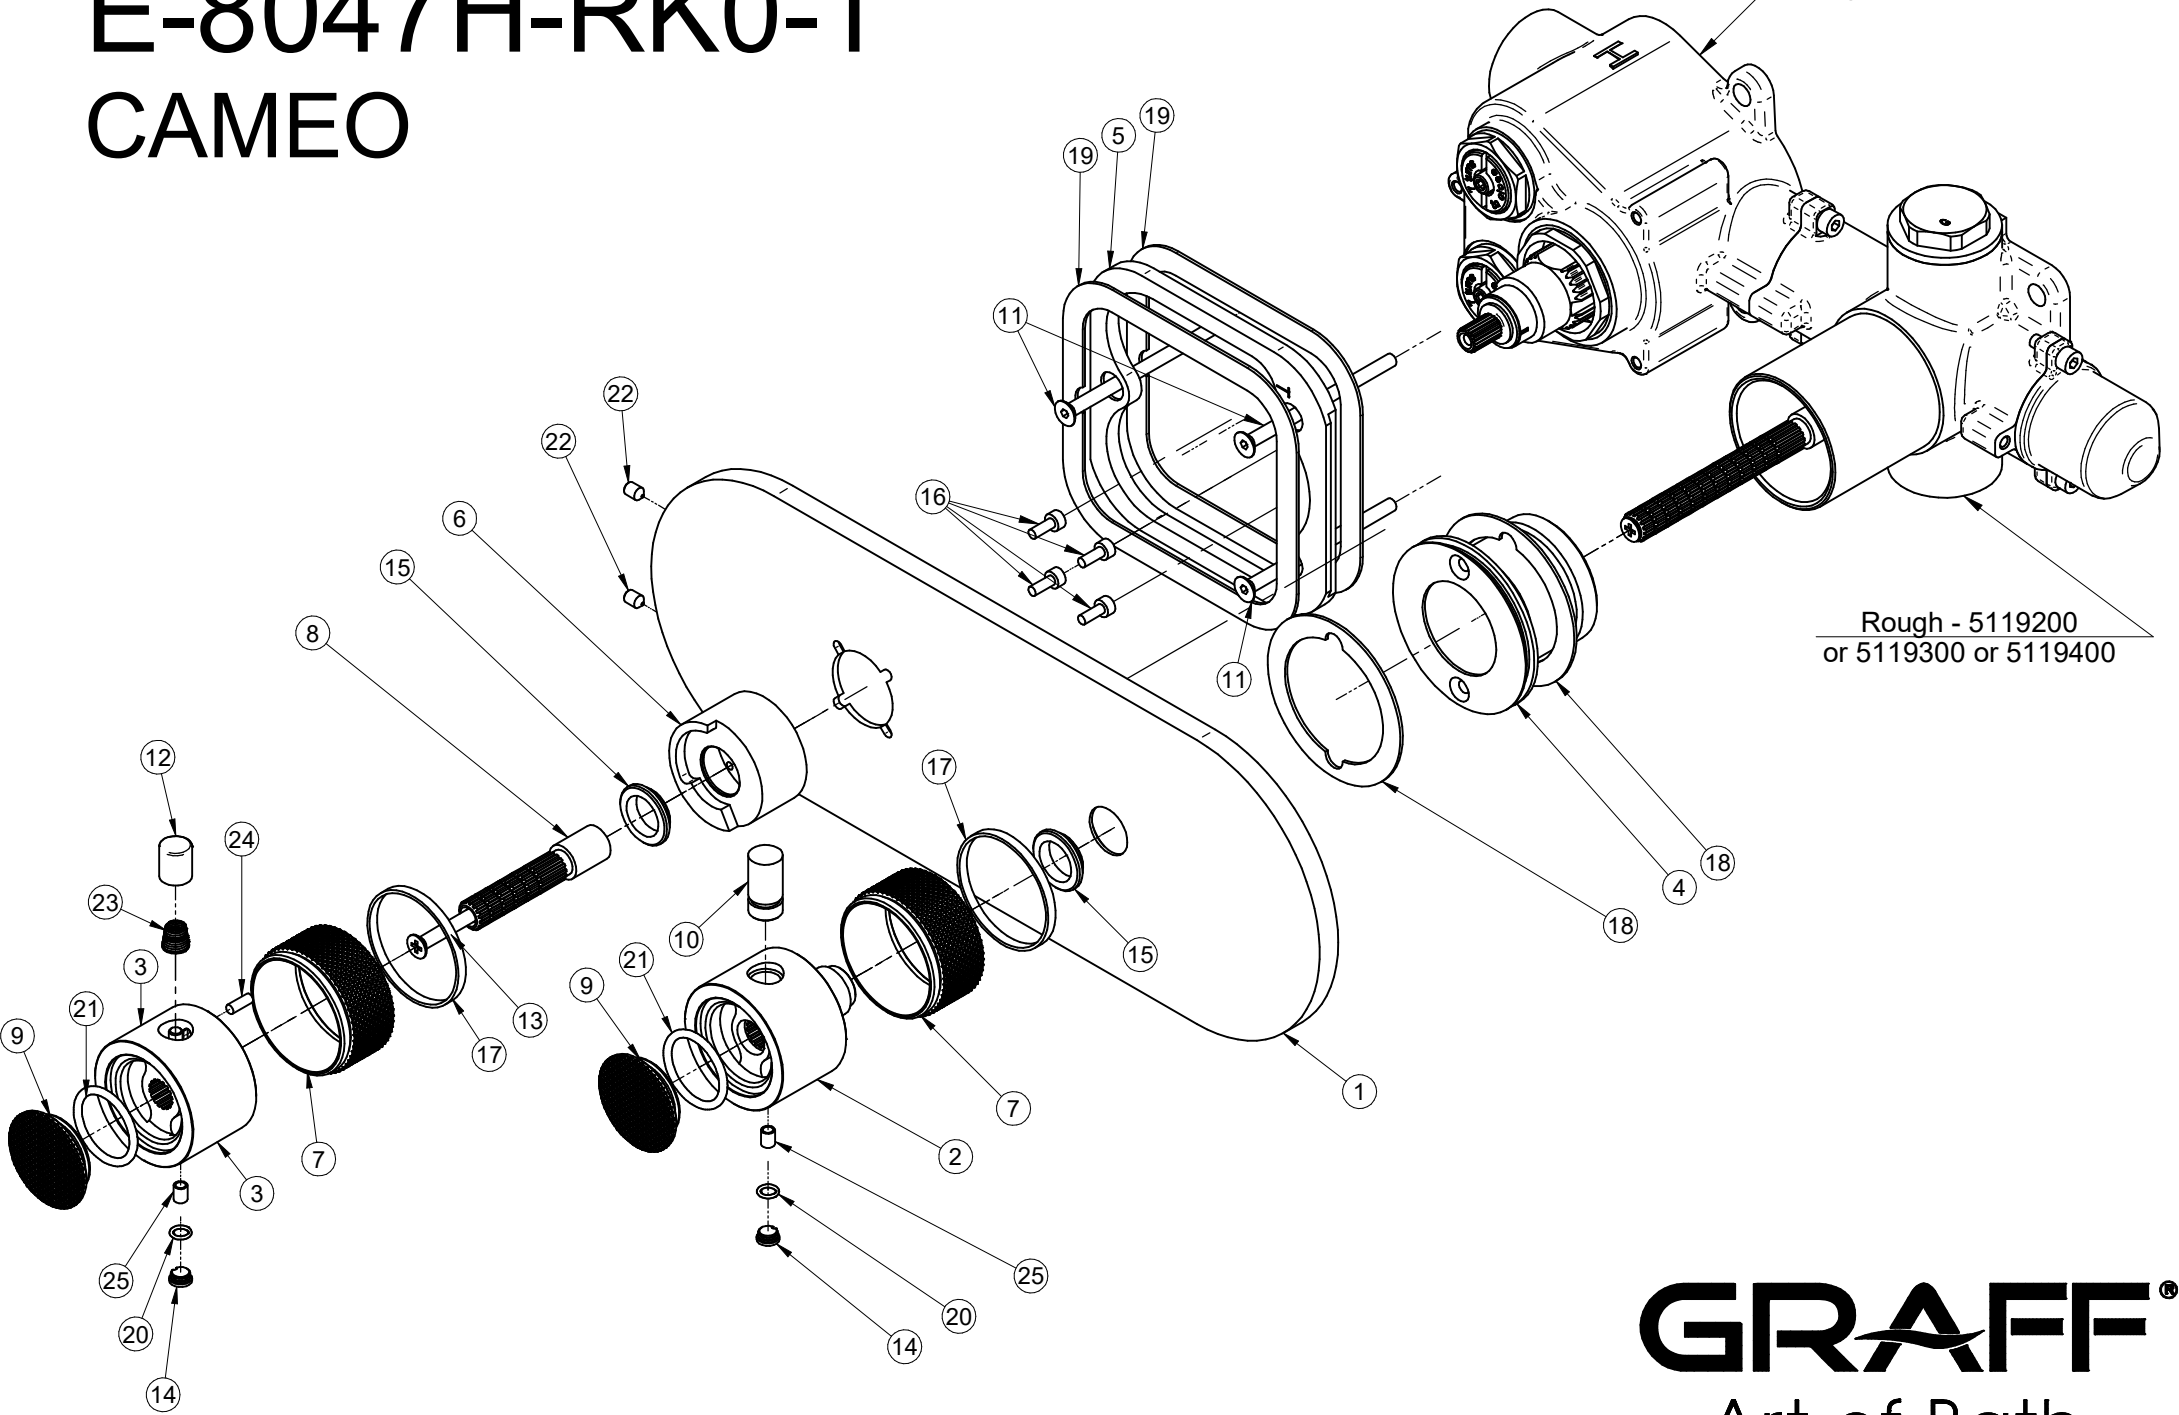

E-8047H-RK0-T CAMEO

Rough - 5119000

Rough - 5119200
or 5119300 or 5119400

GRAFF[®]
Art of Bath