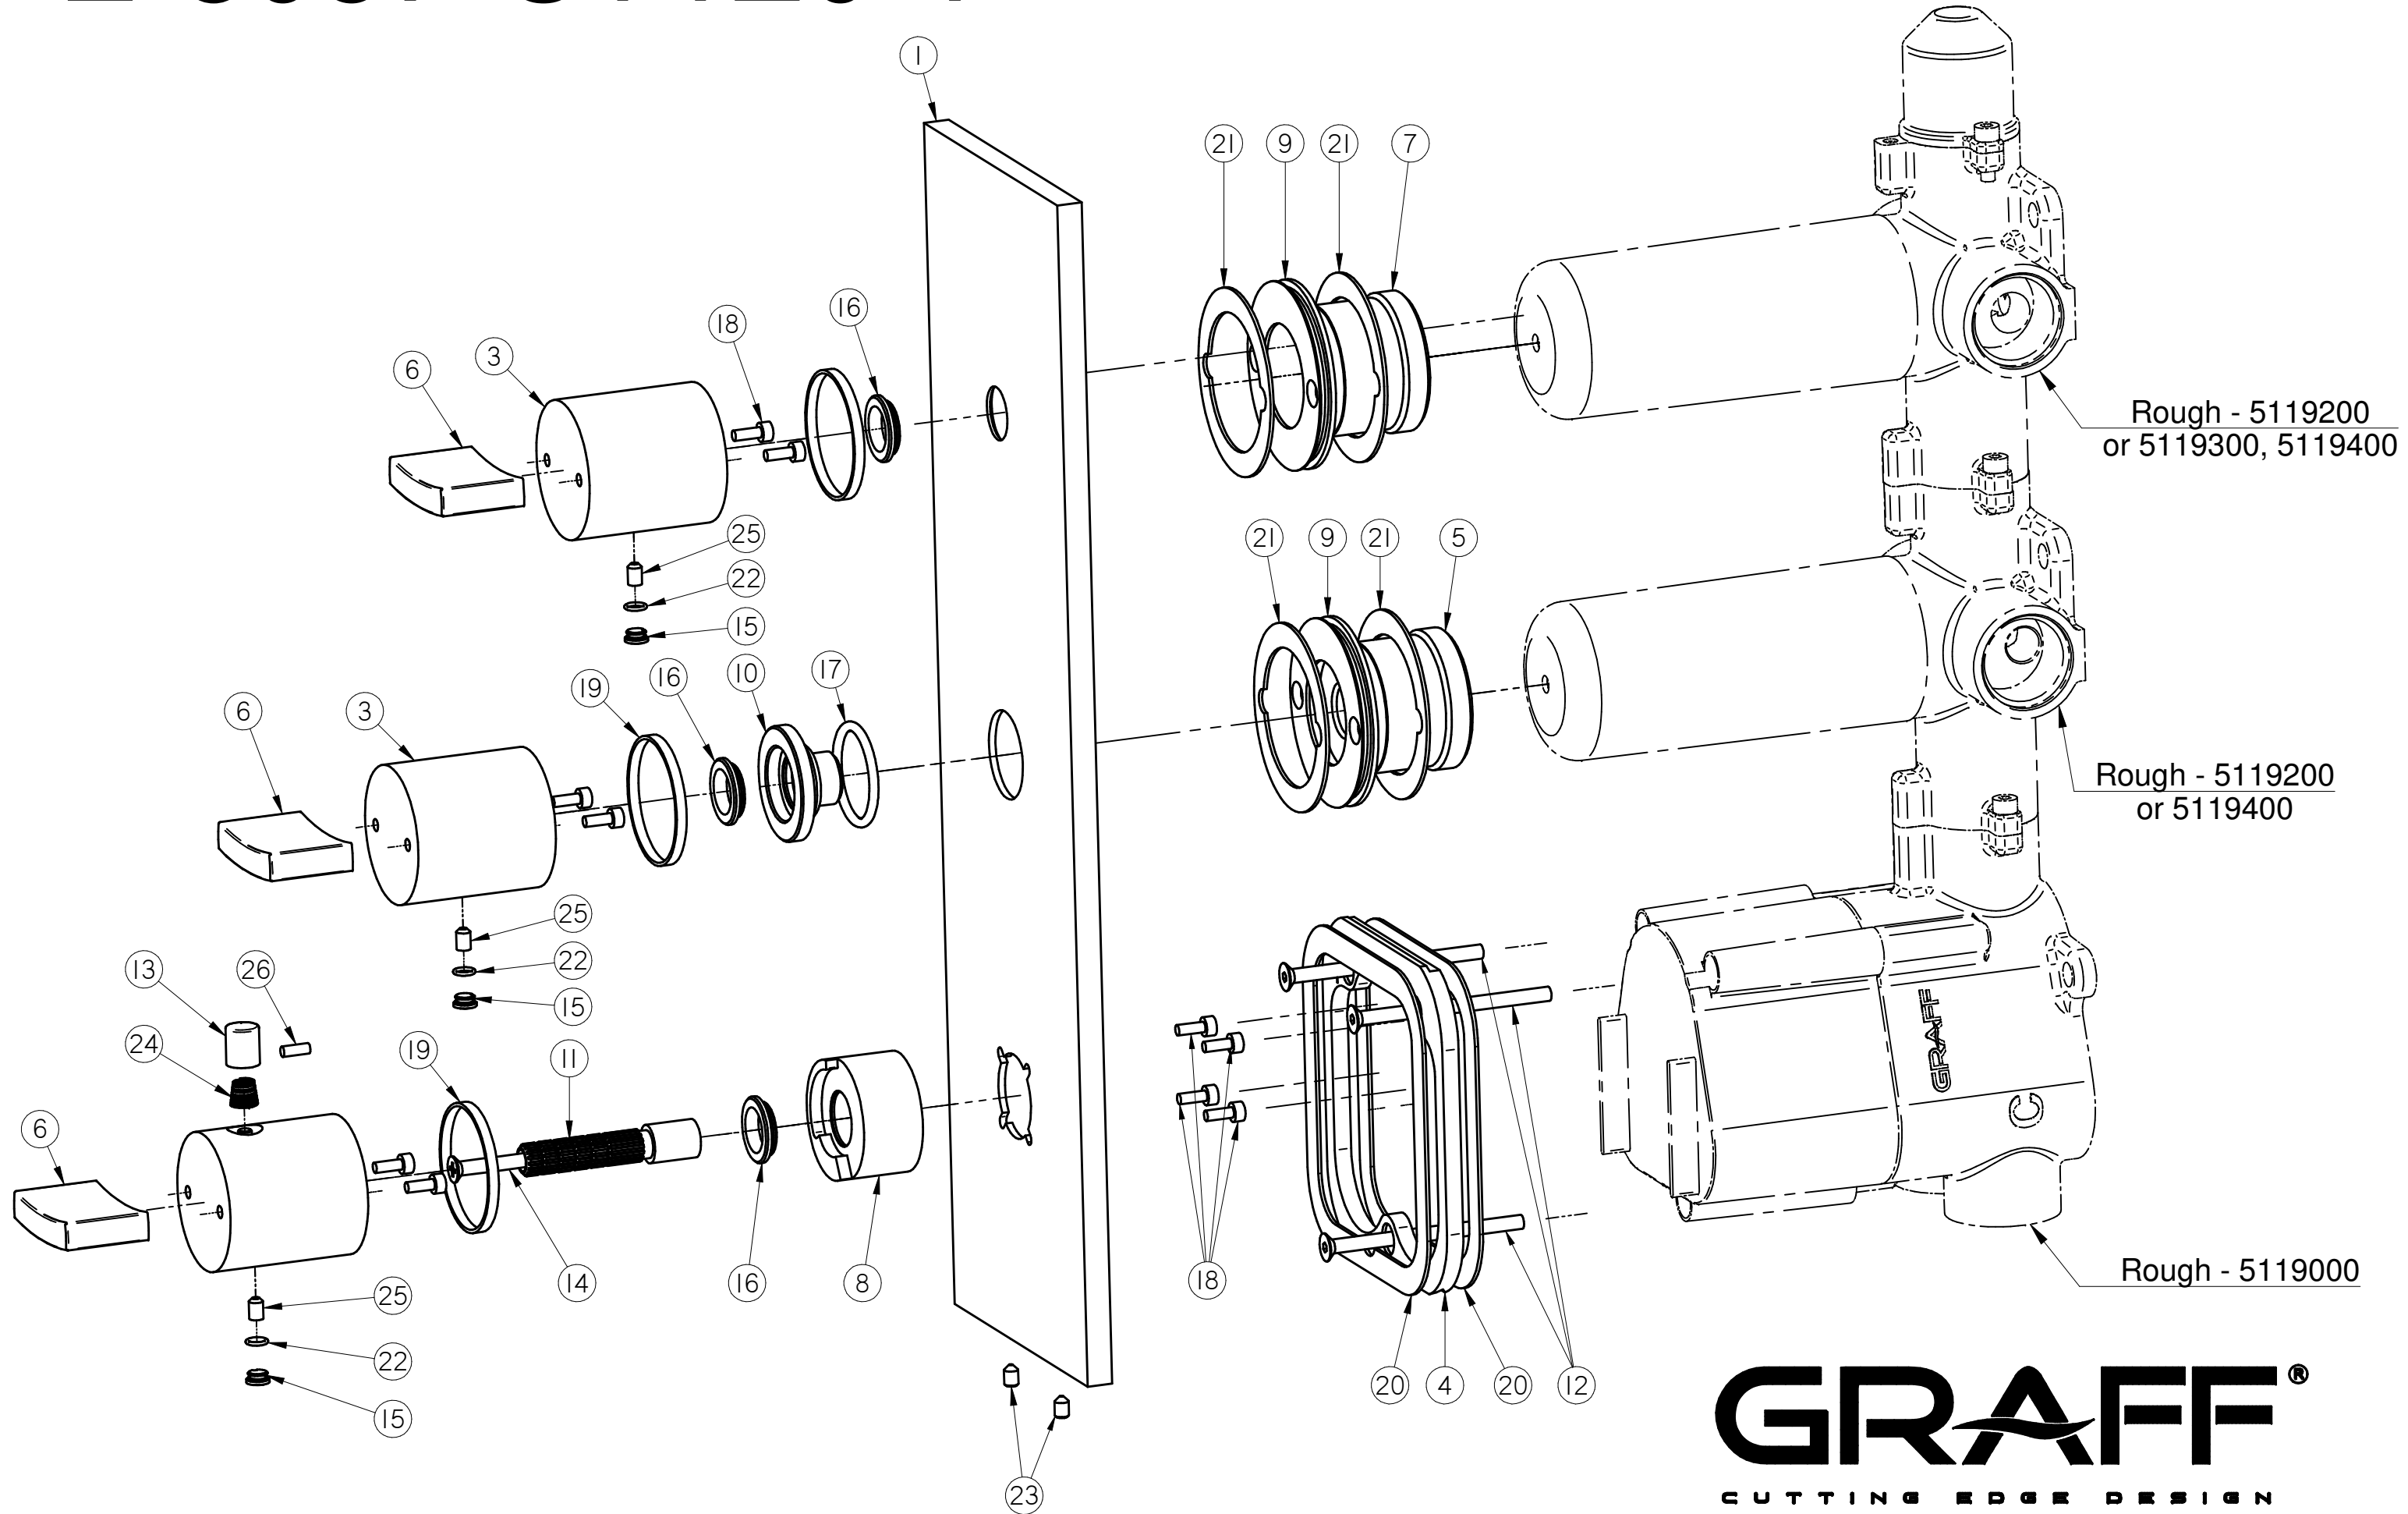

# E-8057-C14E0-T

**GRAFF**<sup>®</sup>  
CUTTING EDGE DESIGN