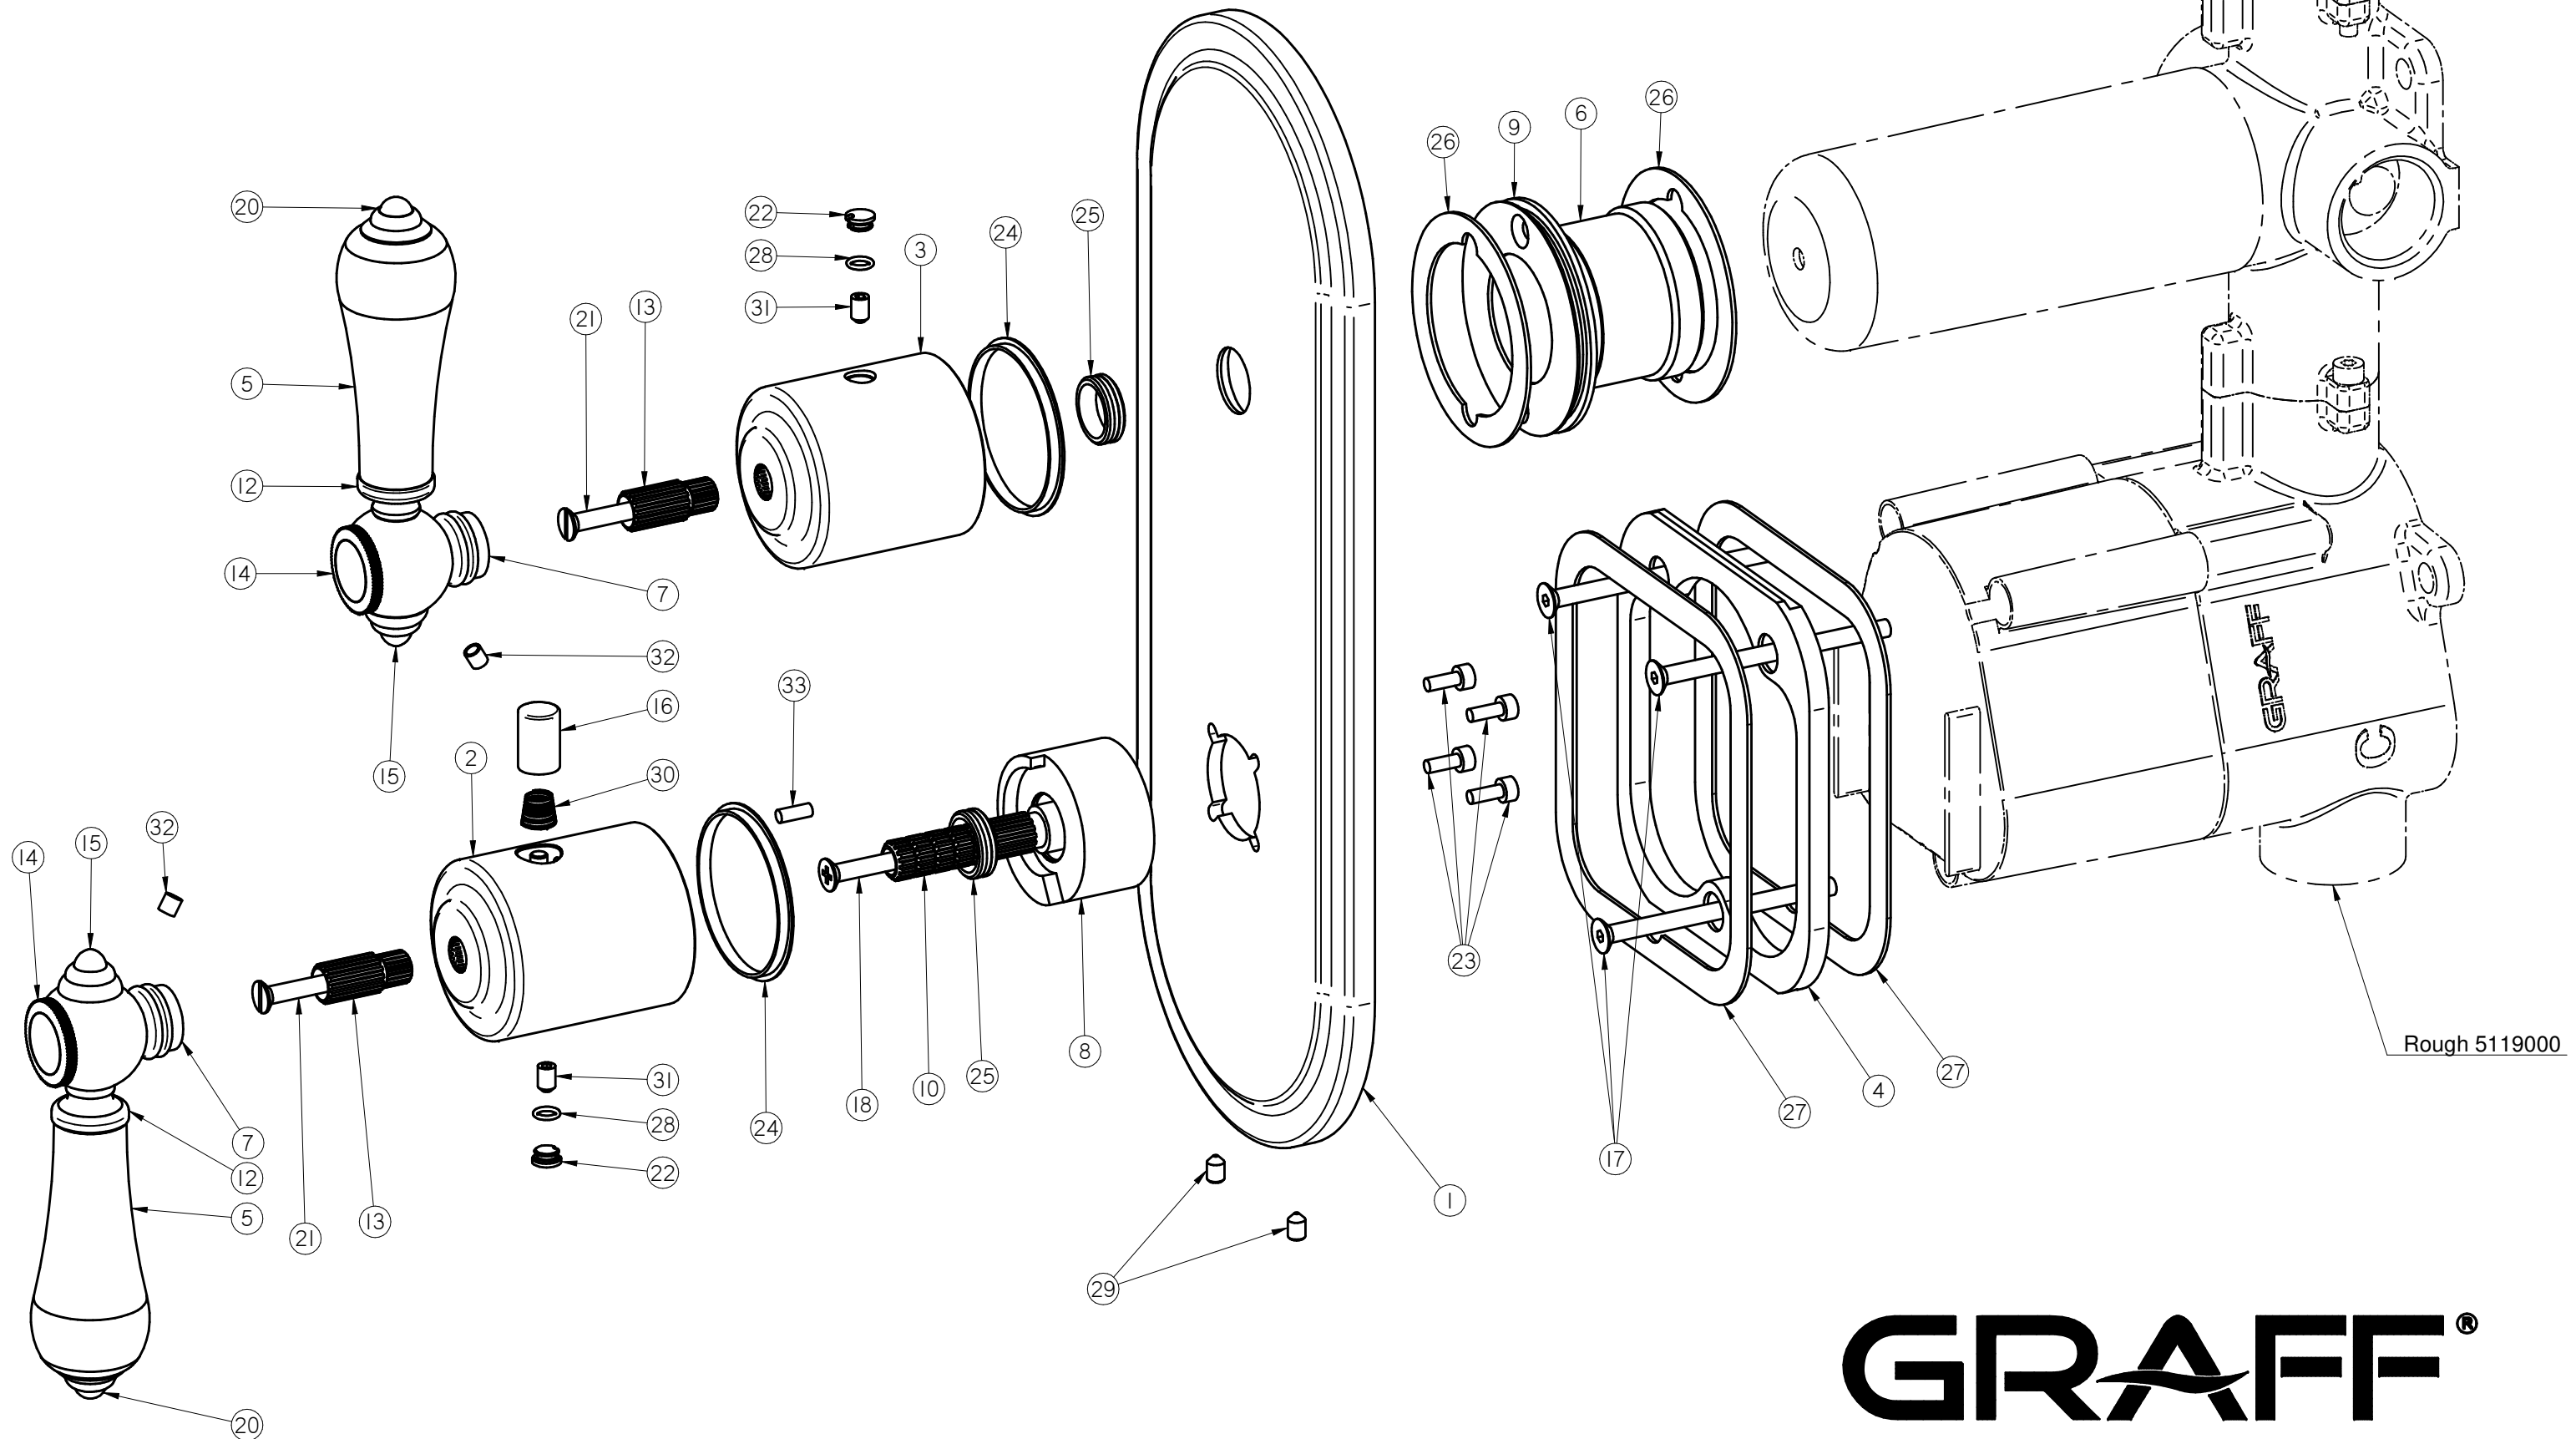

E-8086-LM34E0-T

Rough 5119200
or 5119400

Rough 5119000