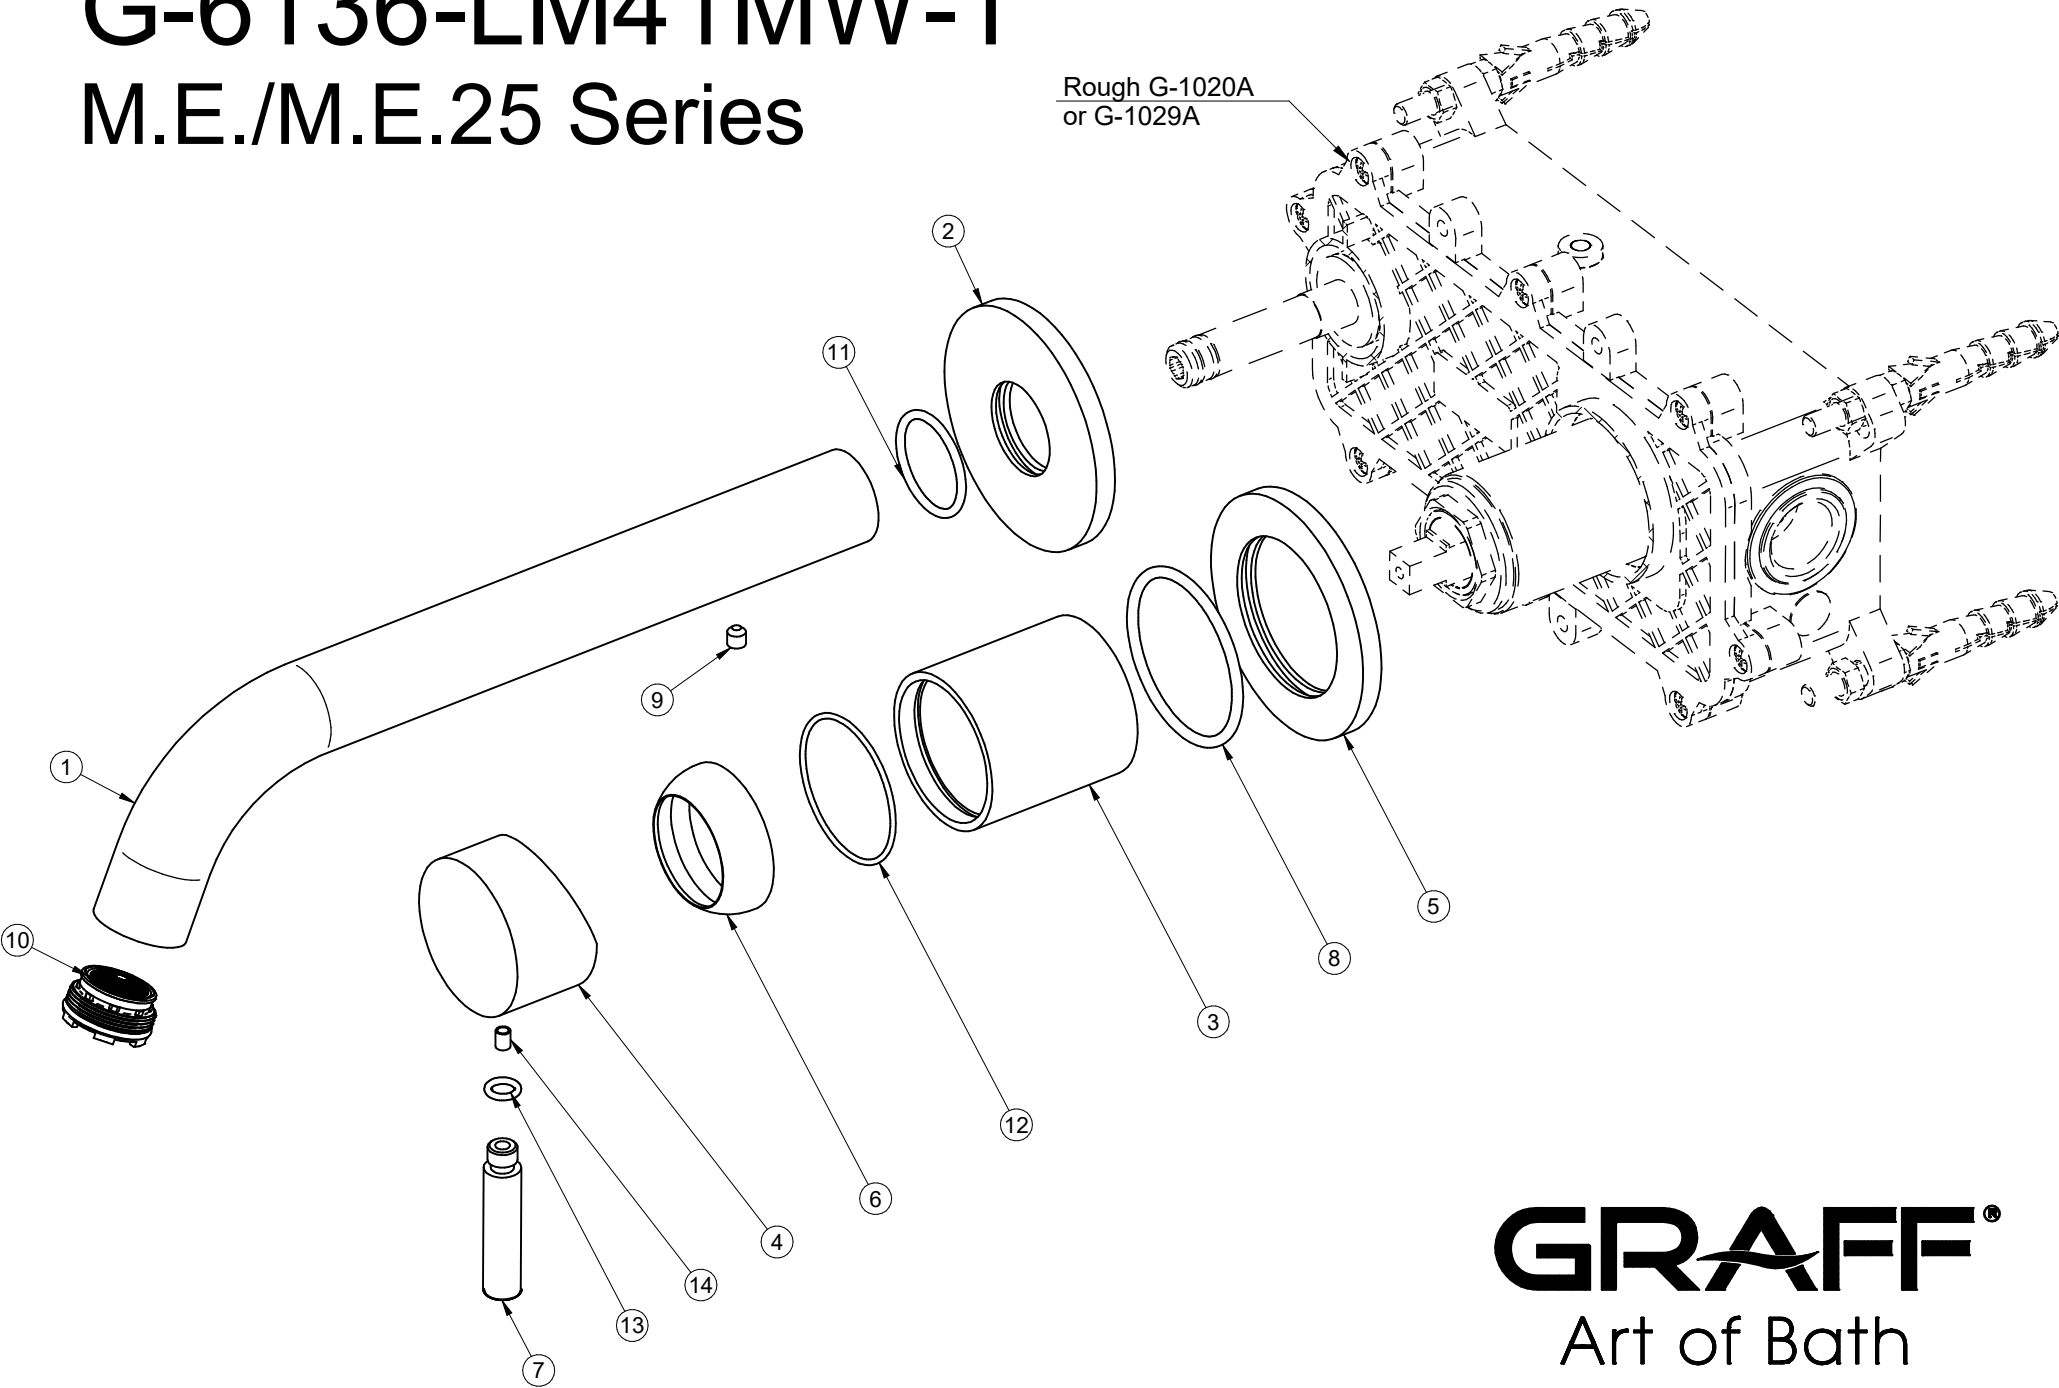

G-6136-LM41MW-T

M.E./M.E.25 Series

Rough G-1020A
or G-1029A

GRAFF[®]
Art of Bath