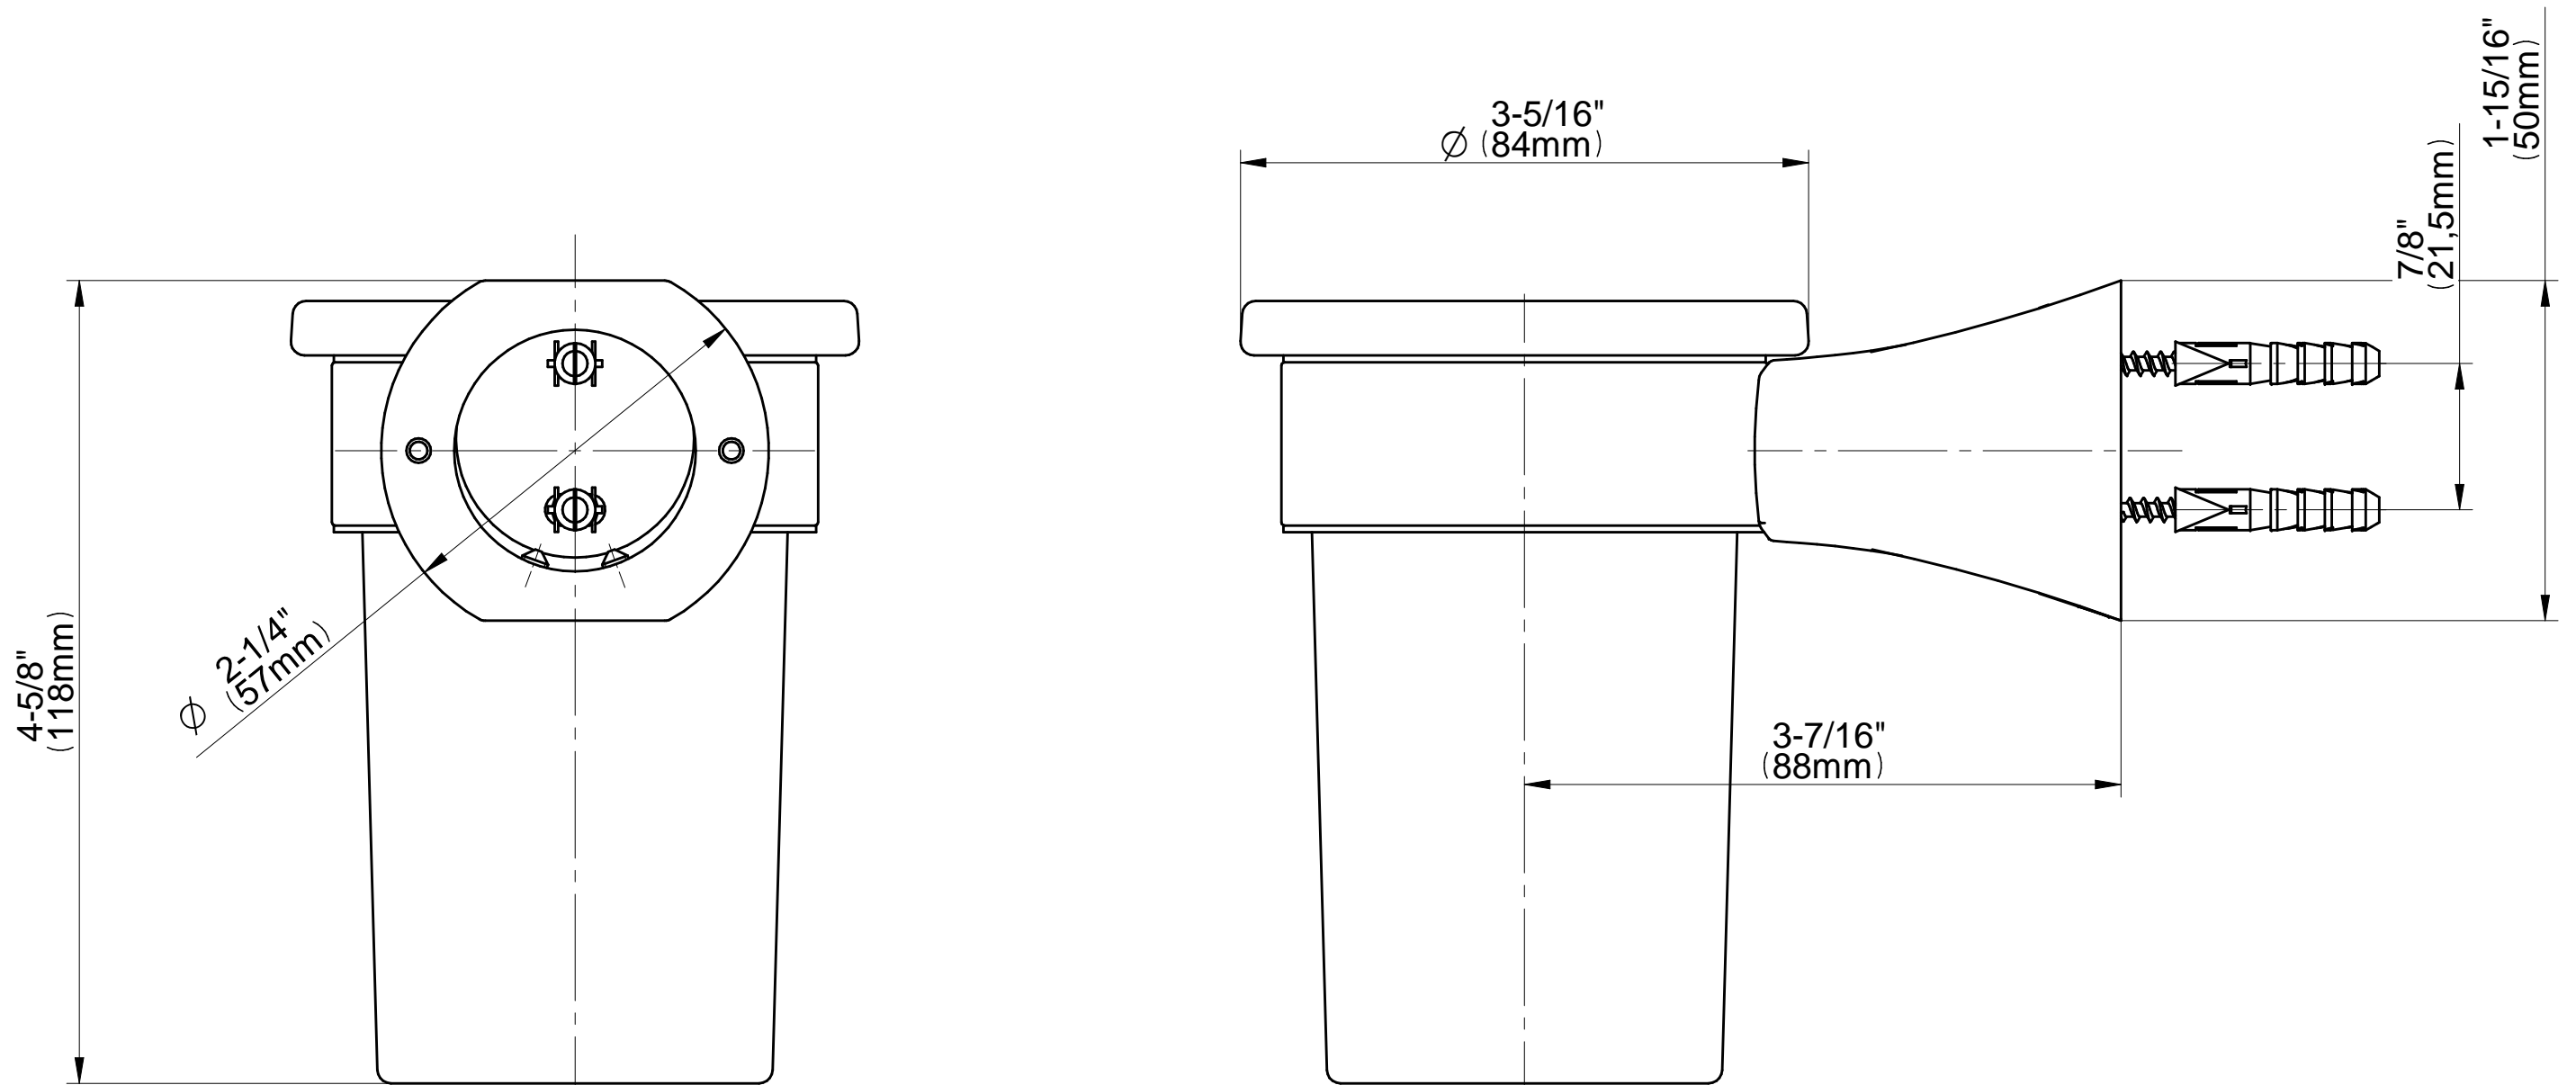

5195100

FINEZZA DUE Series

SOLID EDGE RESELLER COPY