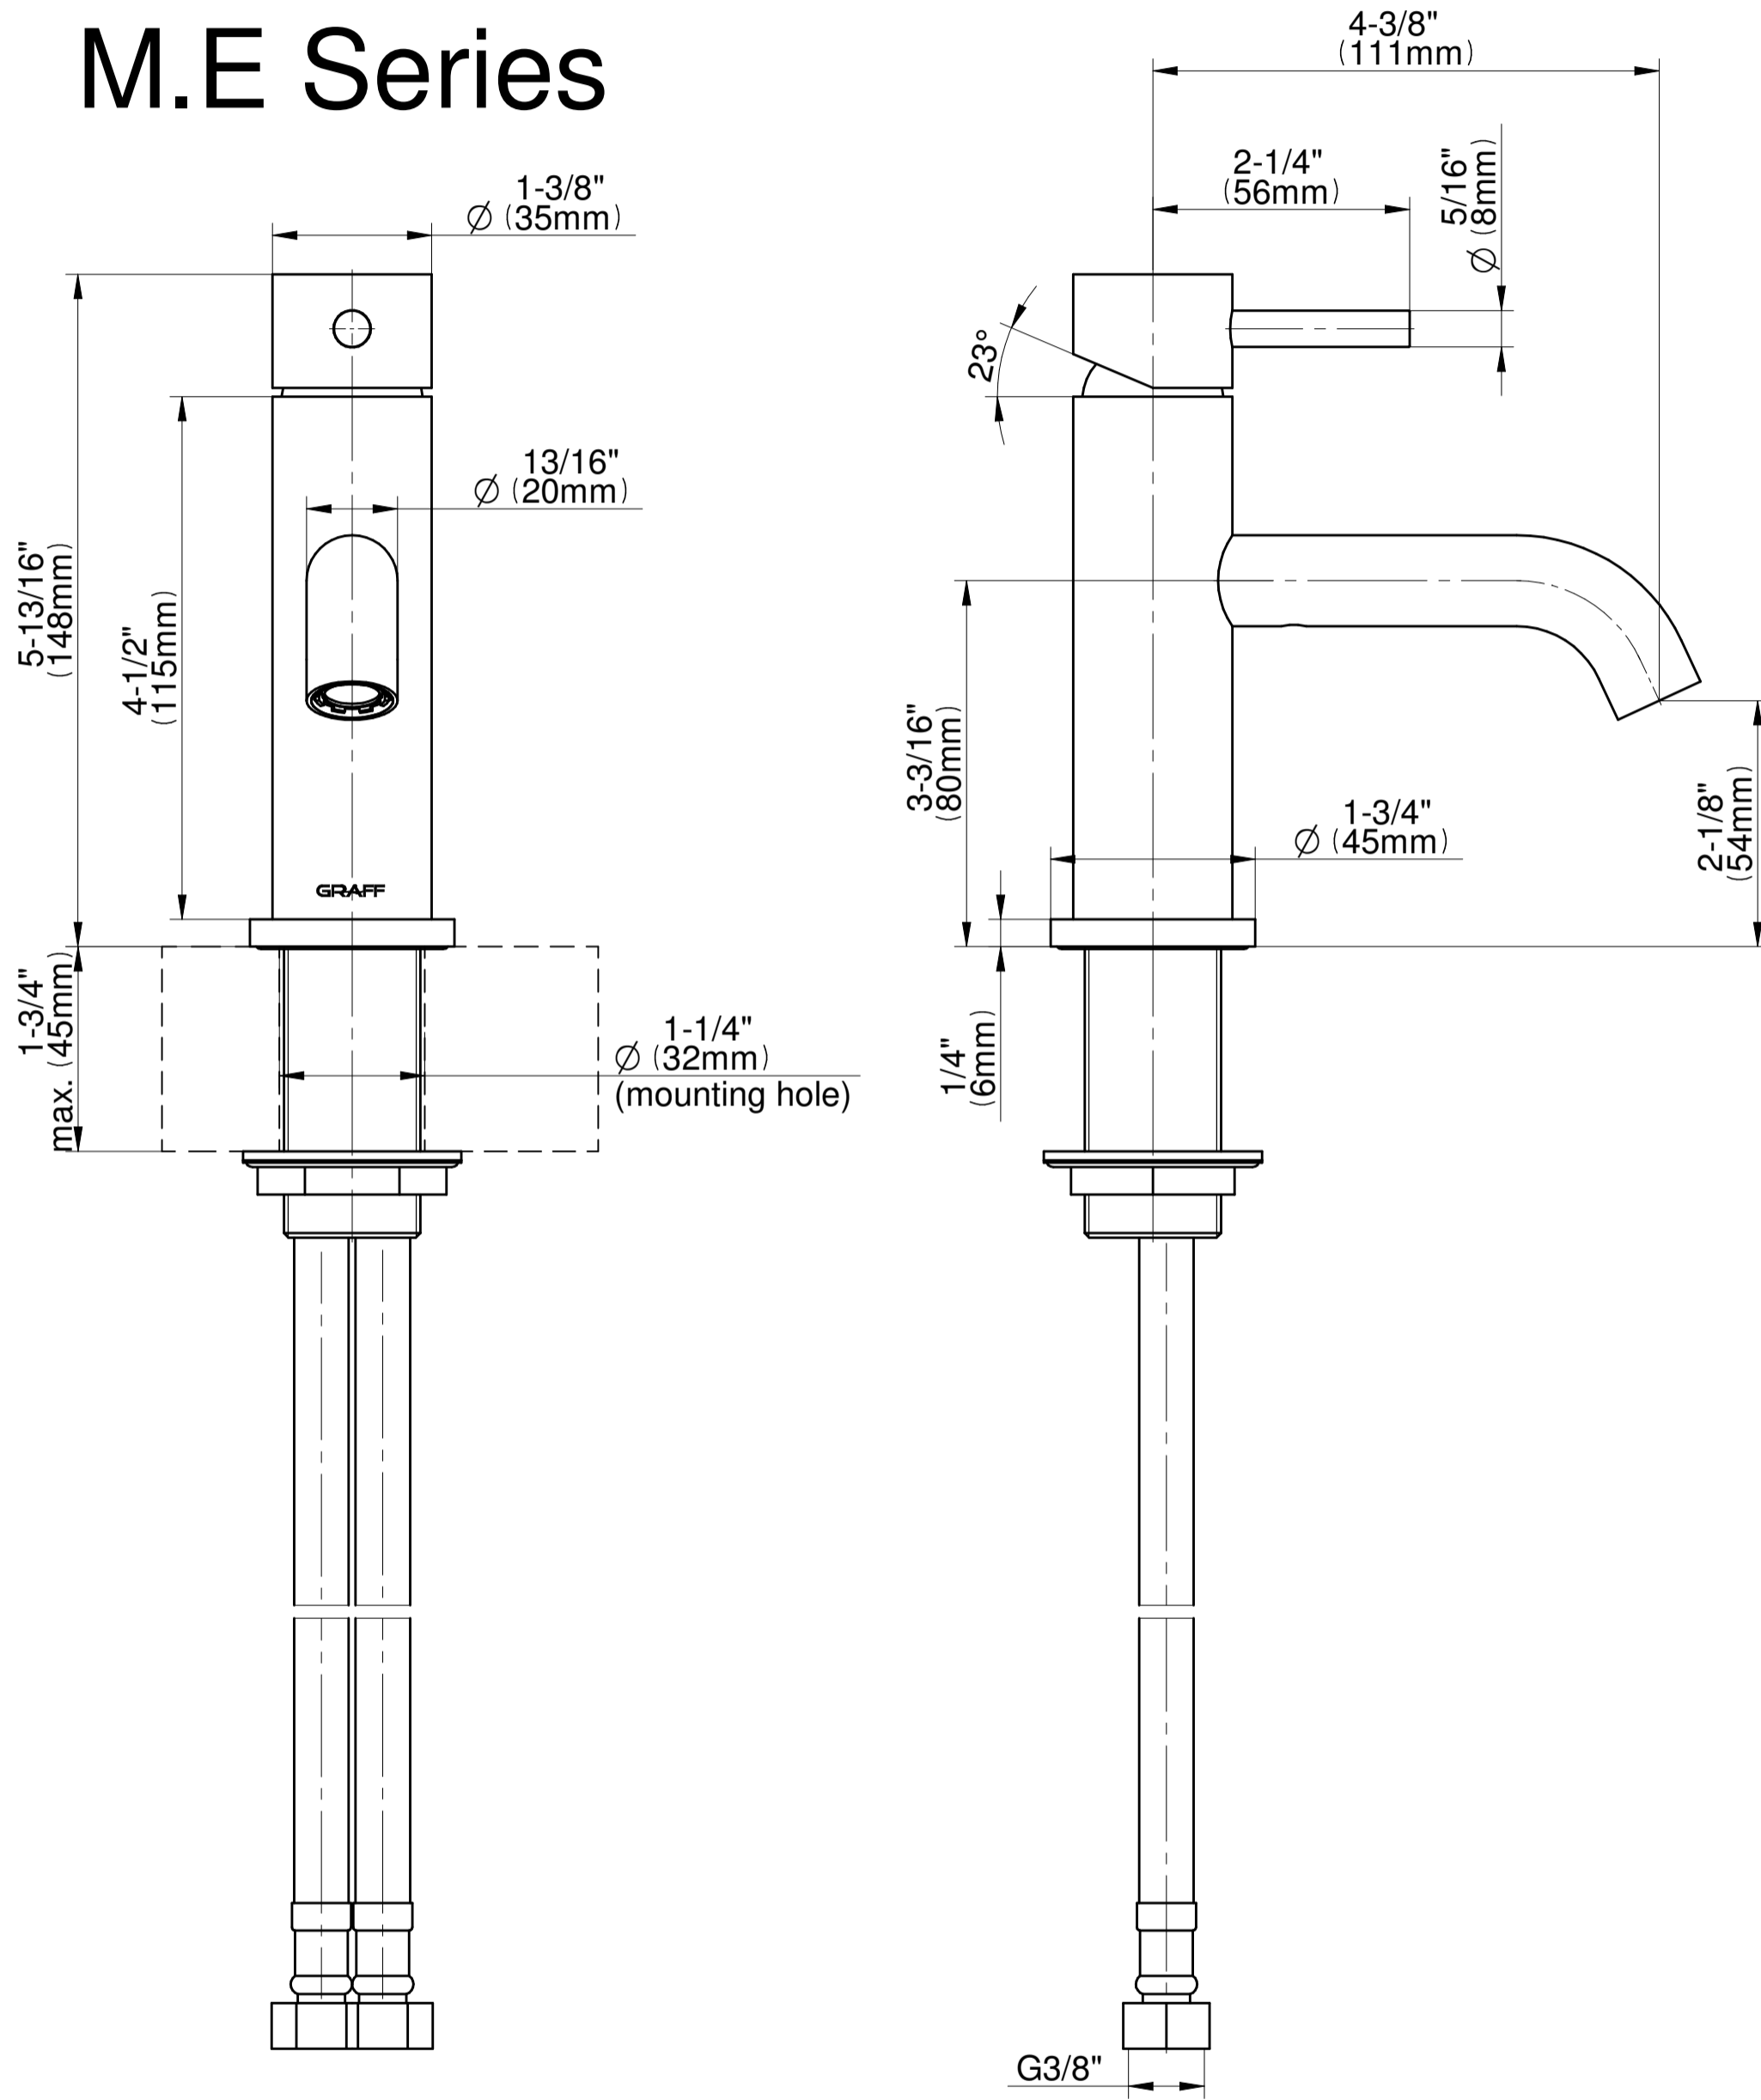

# 5306000

## M.E Series

**GRAFF**<sup>®</sup>  
CUTTING EDGE DESIGN