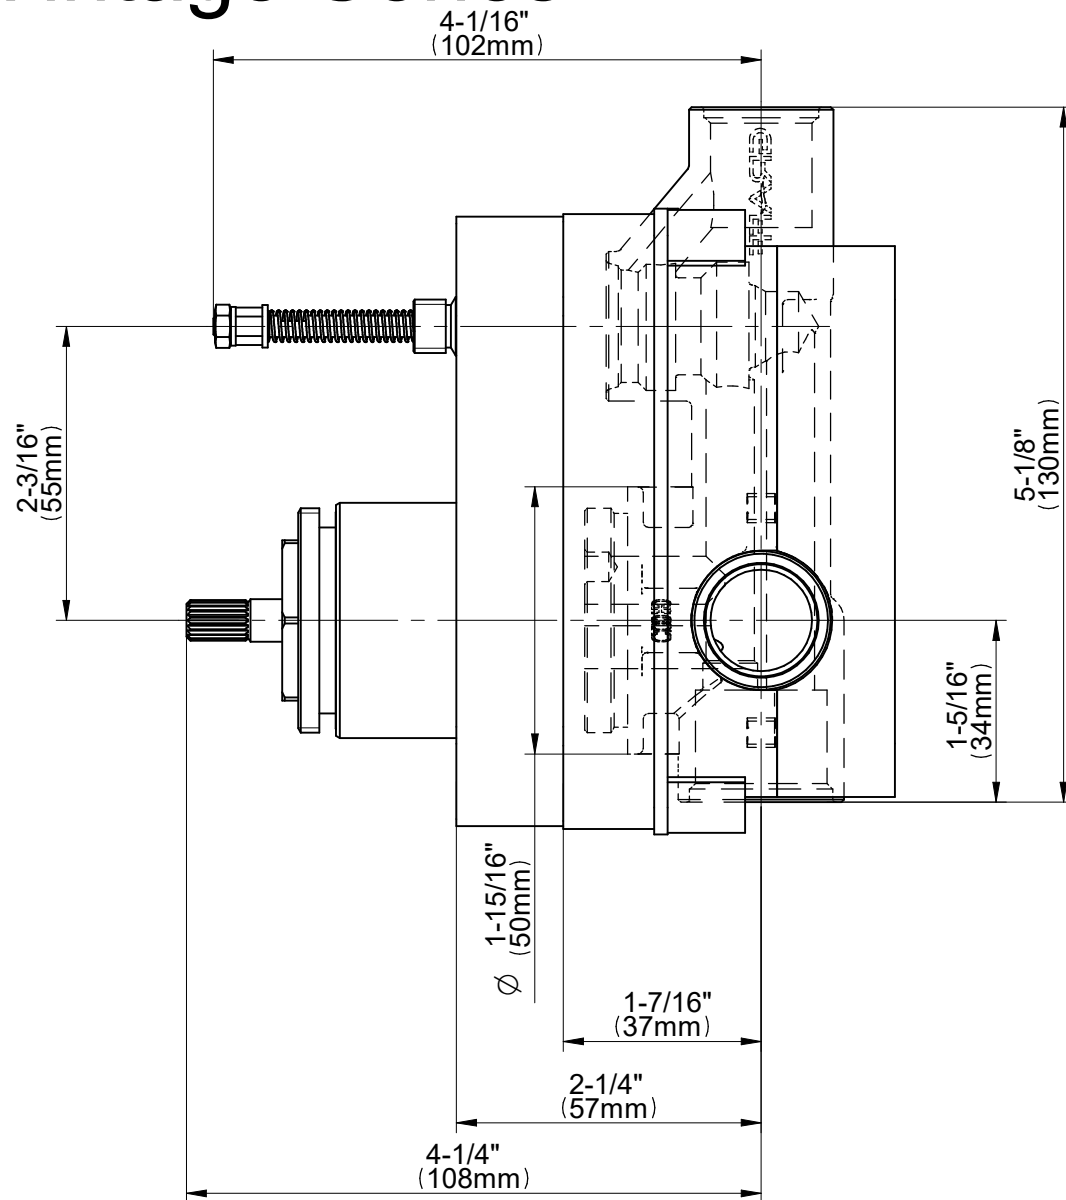

# E-7057

## Vintage Series

**GRAFF**<sup>®</sup>  
Art of Bath