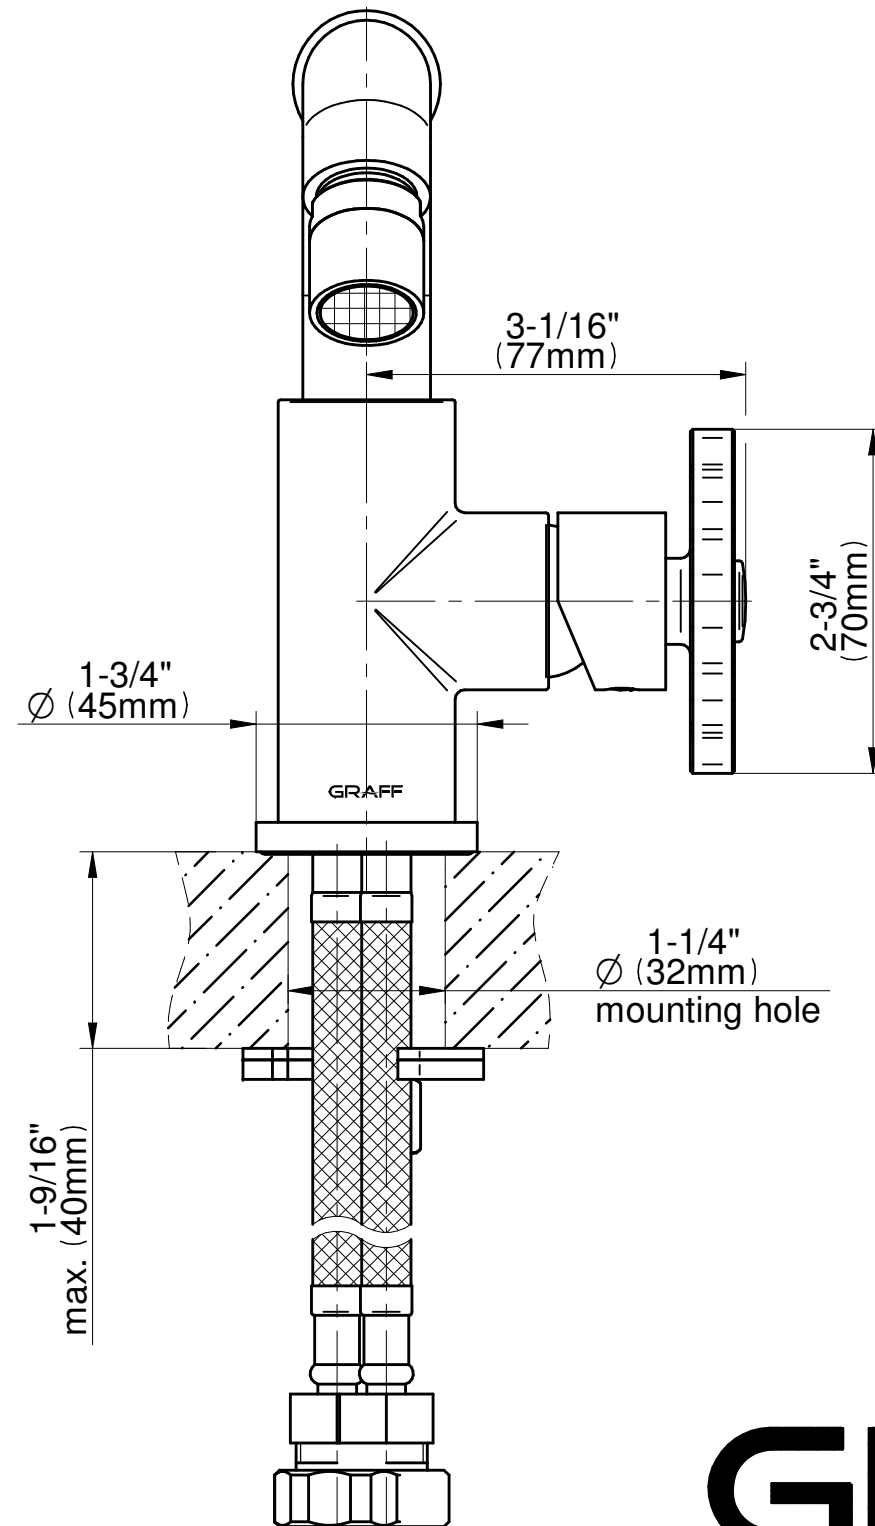

E-11361-C18L

VINTAGE Series

GRAFF®