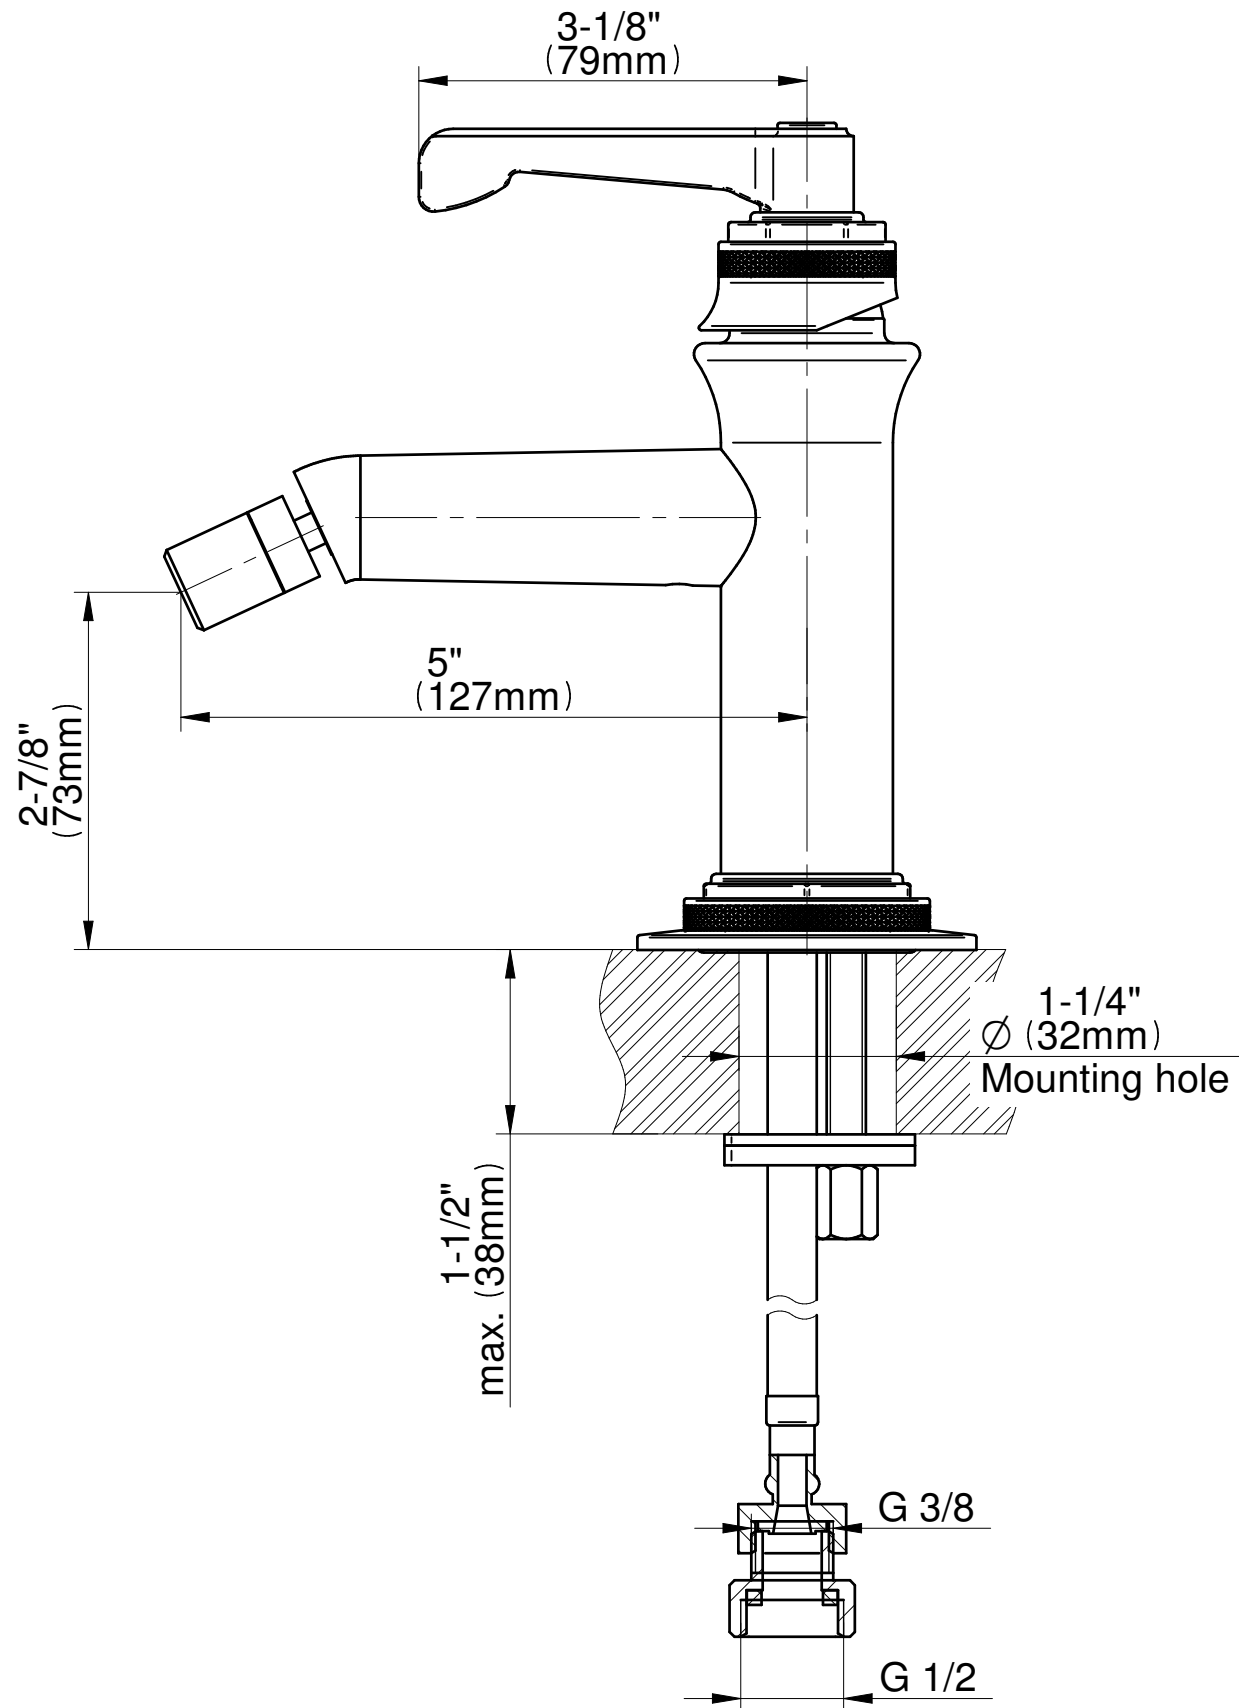

# E-11660-LM60

## VIGNOLA Series

**GRAFF**<sup>®</sup>  
CUTTING EDGE DESIGN