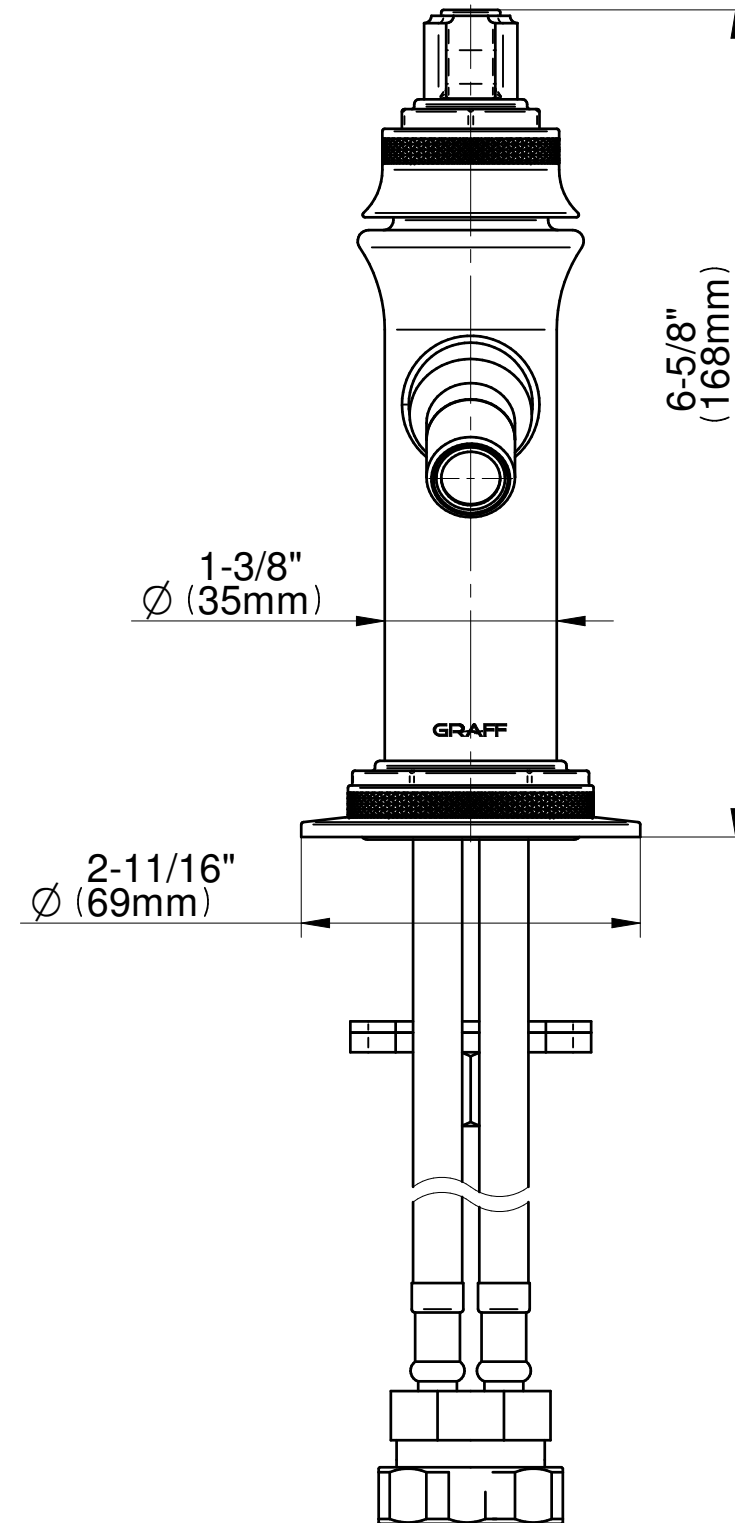

# E-11660-LM60

## VIGNOLA Series

**GRAFF**<sup>®</sup>  
CUTTING EDGE DESIGN