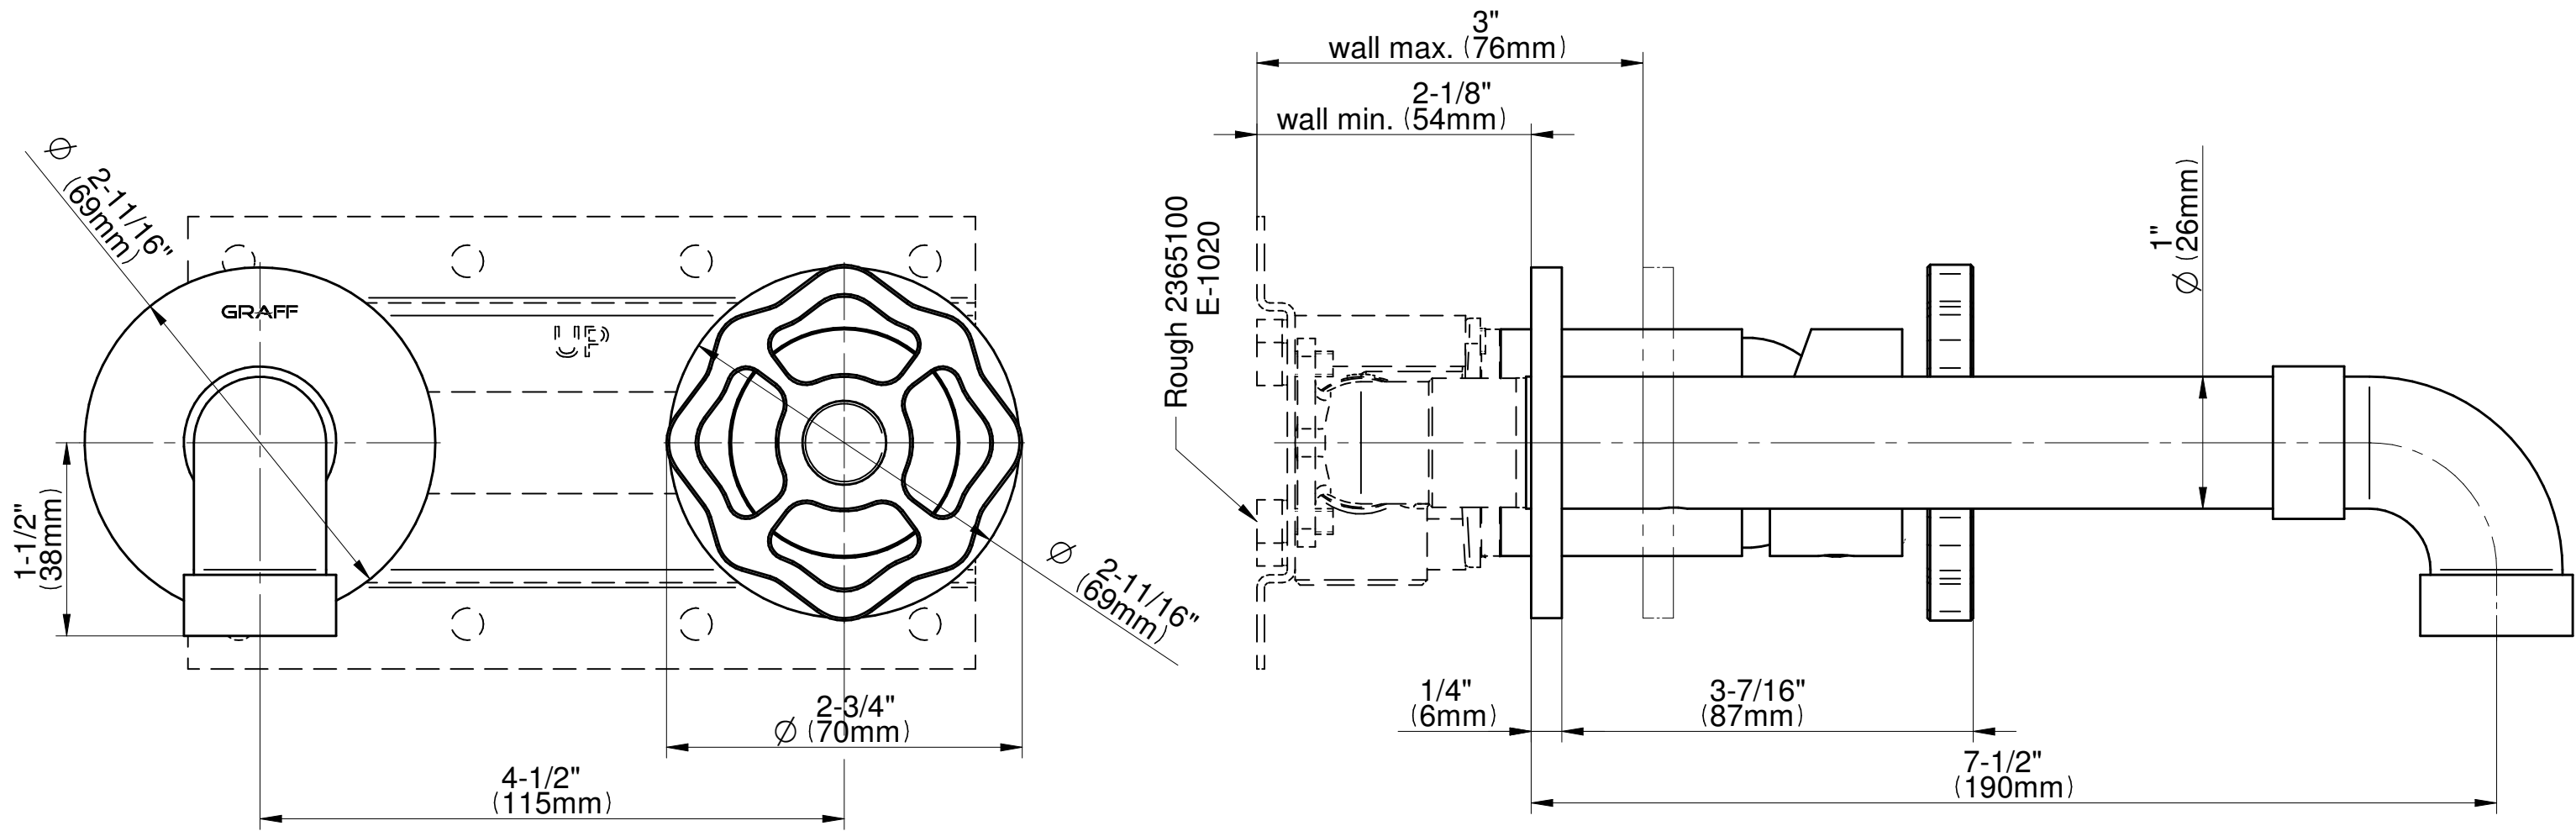

# E-11338-C18W

## Vintage Series

**GRAFF®**