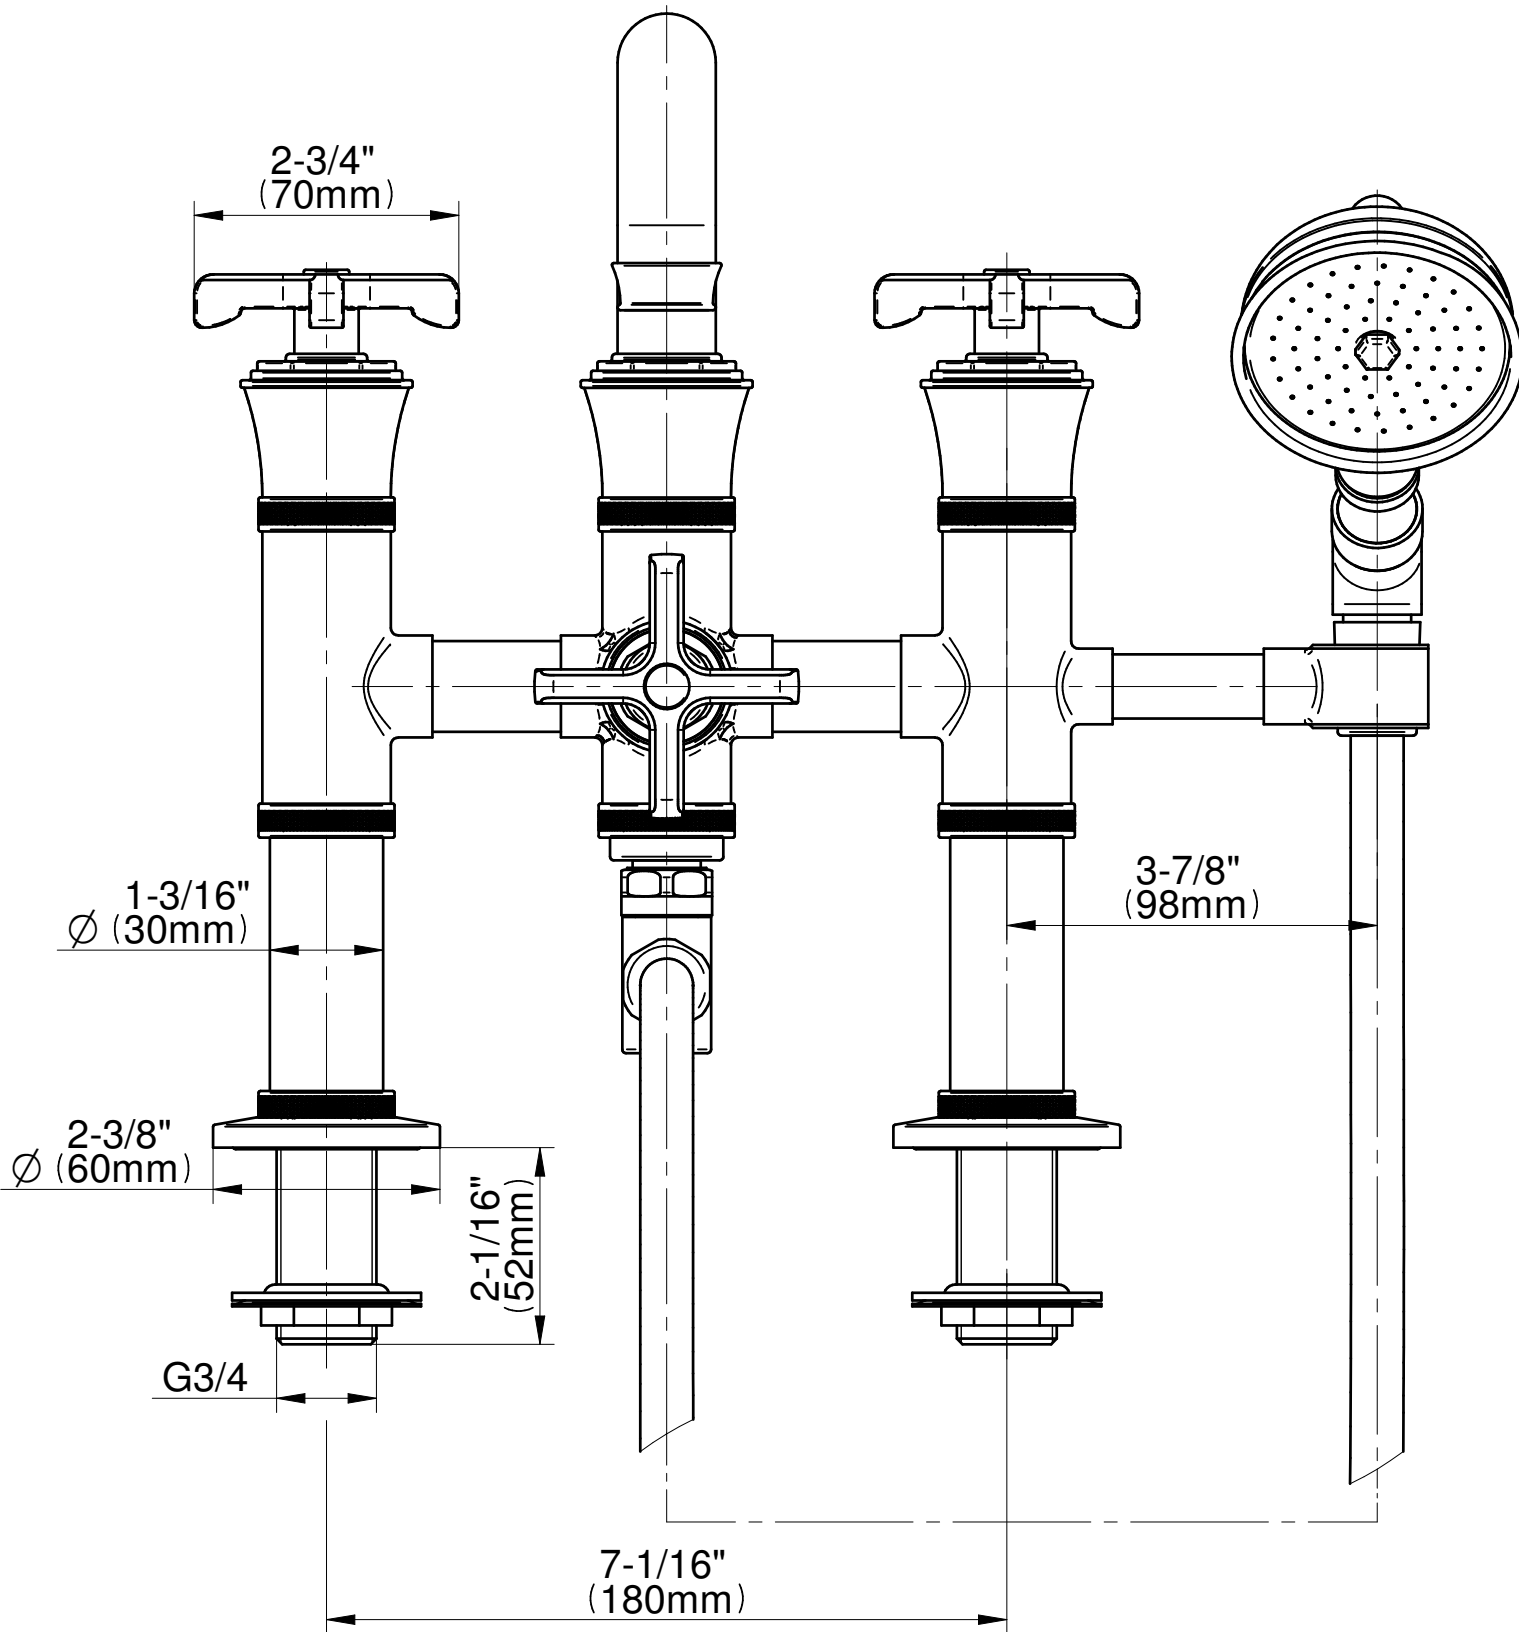

# E-11659-C20B

## VIGNOLA Series

**GRAFF**<sup>®</sup>  
CUTTING EDGE DESIGN