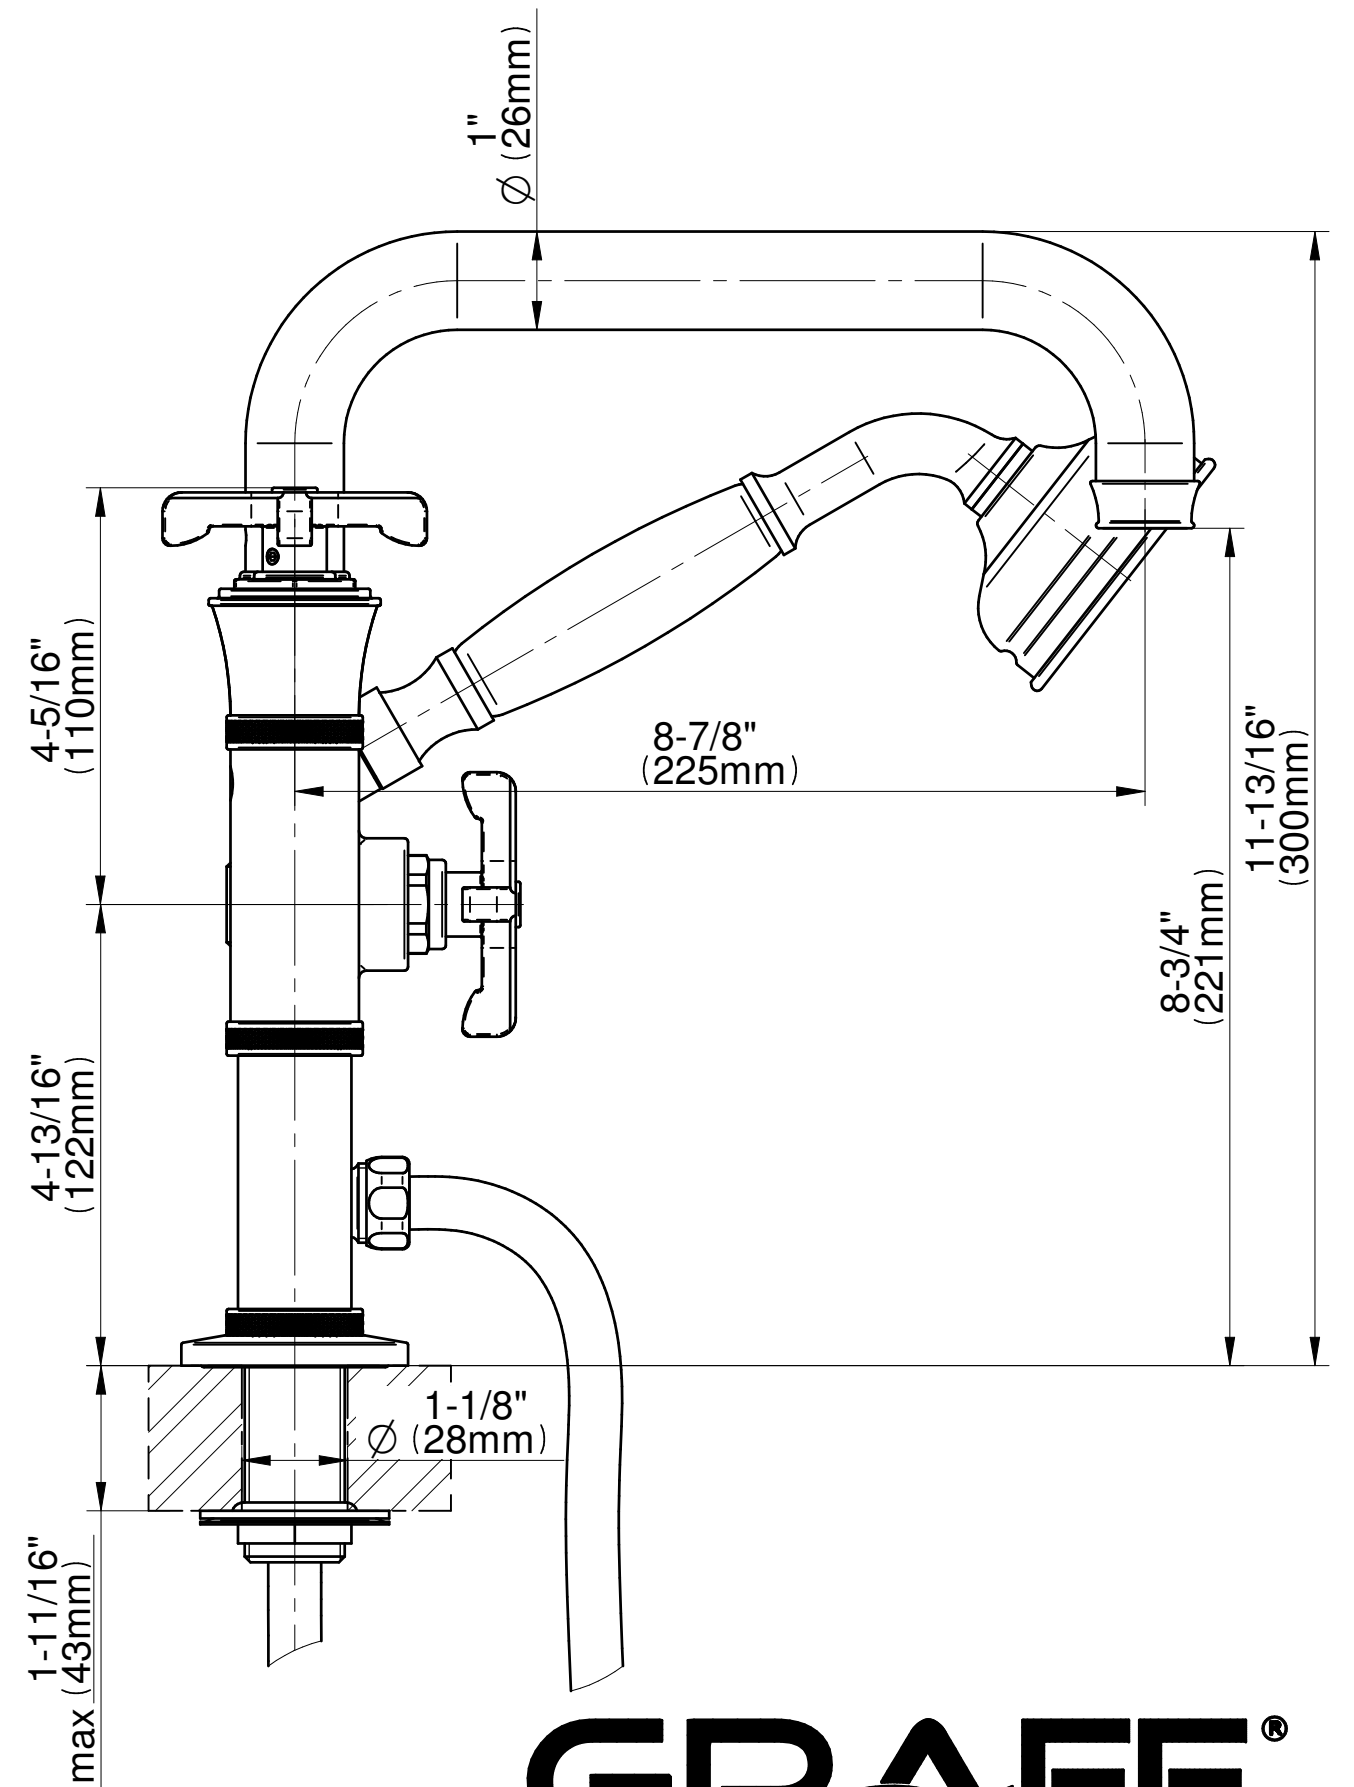

# E-11659-C20B

## VIGNOLA Series

**GRAFF**<sup>®</sup>  
CUTTING EDGE DESIGN