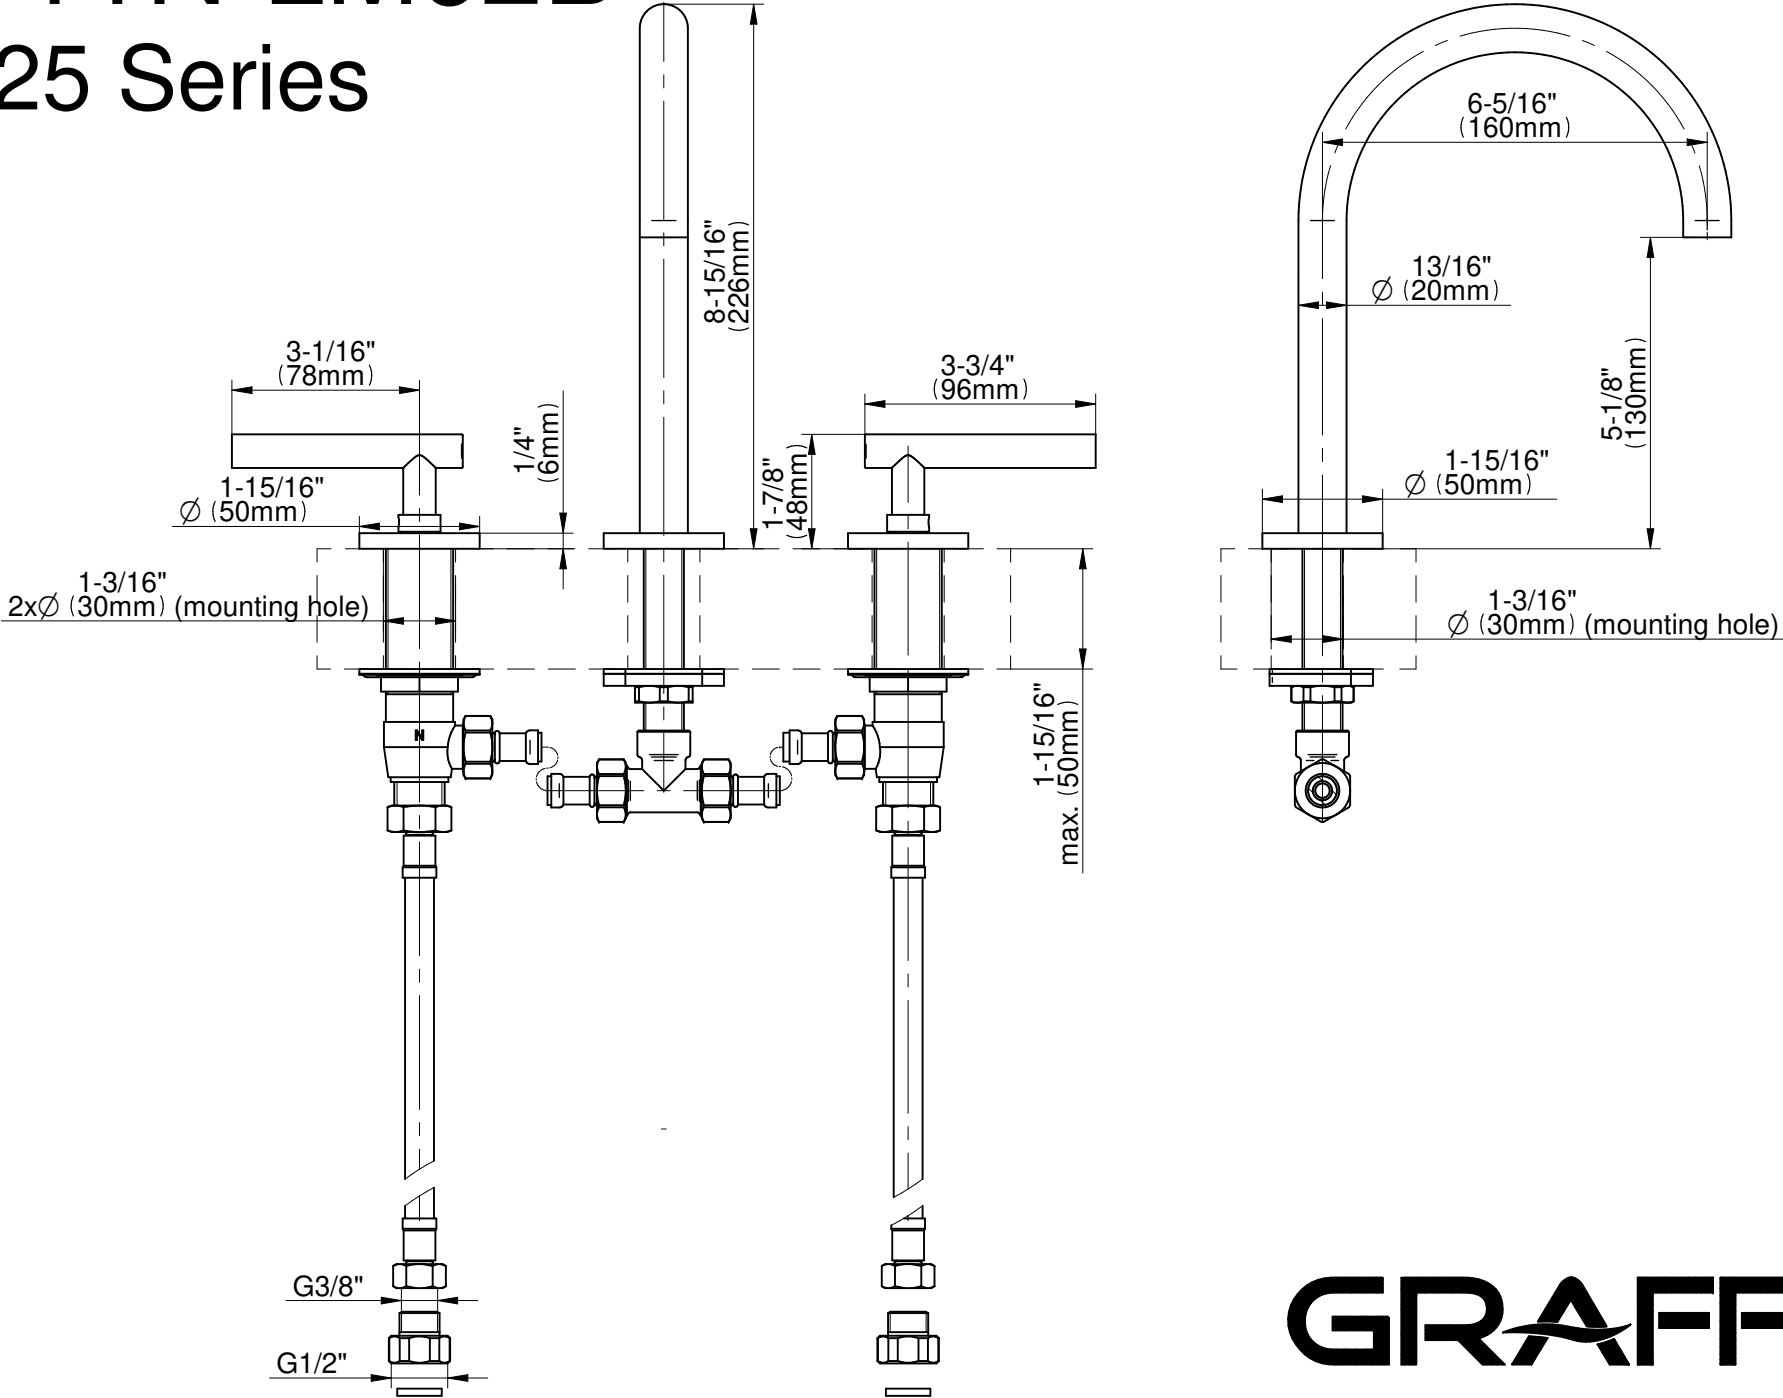

E-6111N-LM62B

M.E. 25 Series

GRAFF®