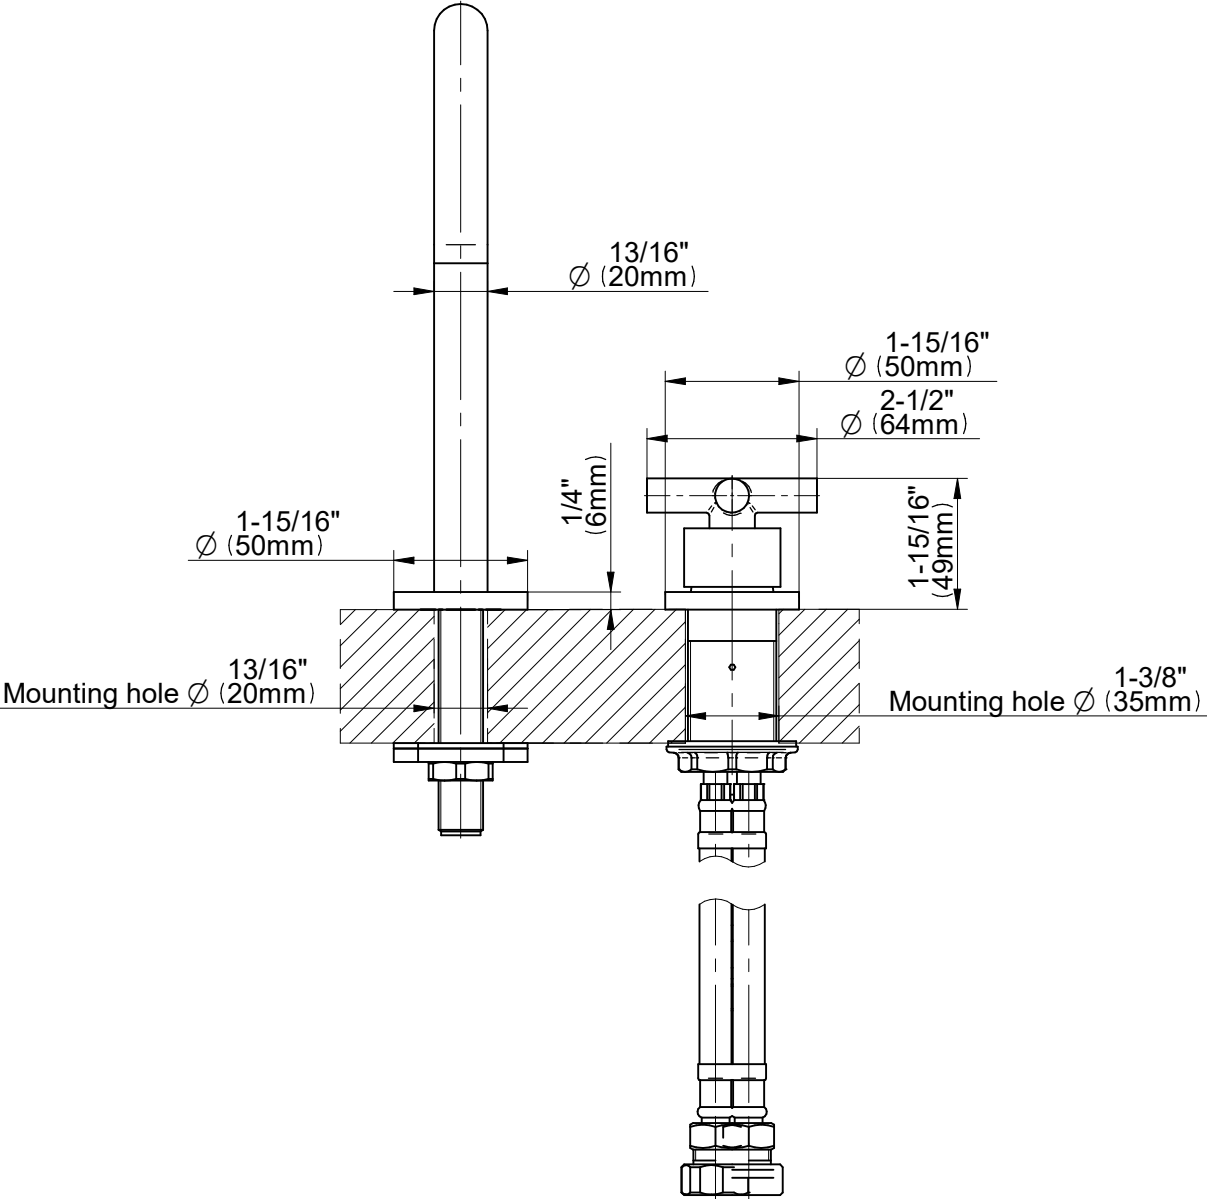

# E-6116-C17L-T

## ME Series

**GRAFF**<sup>®</sup>  
Art of Bath