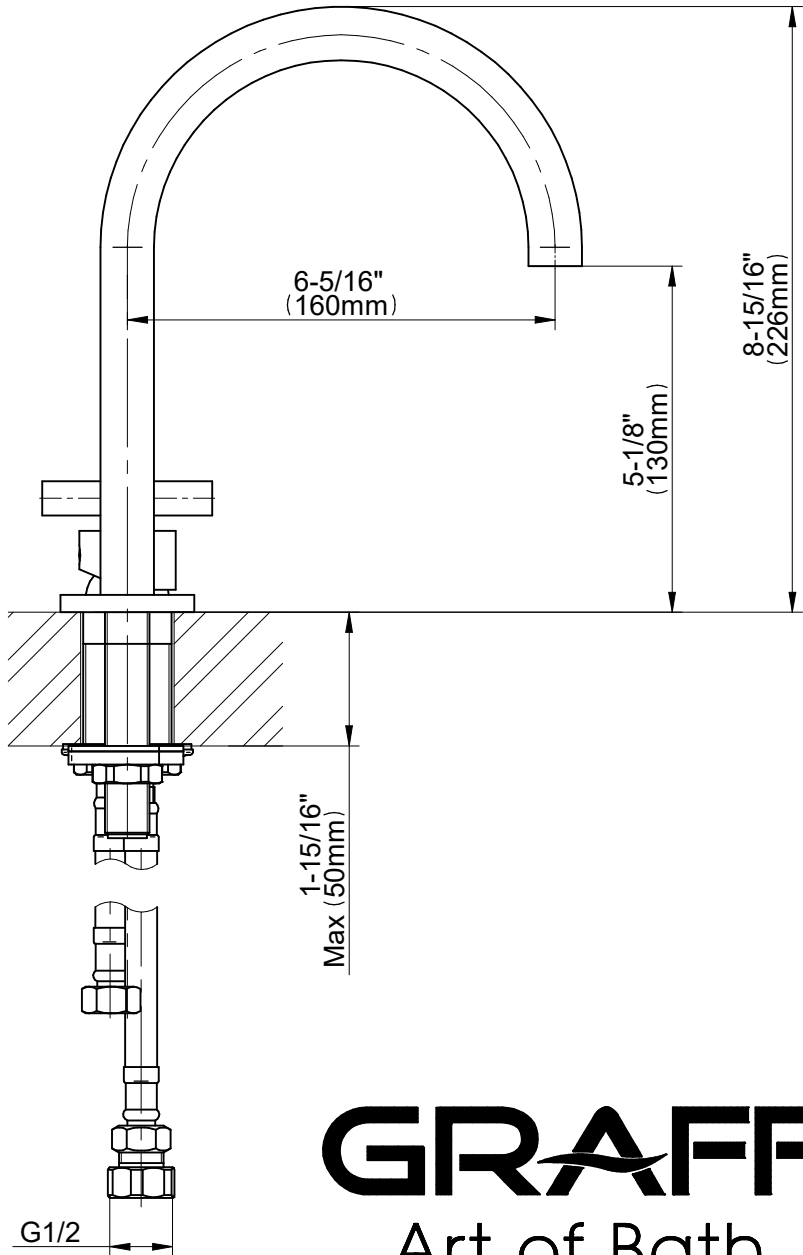

# E-6116-C17L-T

## ME Series

**GRAFF**<sup>®</sup>  
Art of Bath