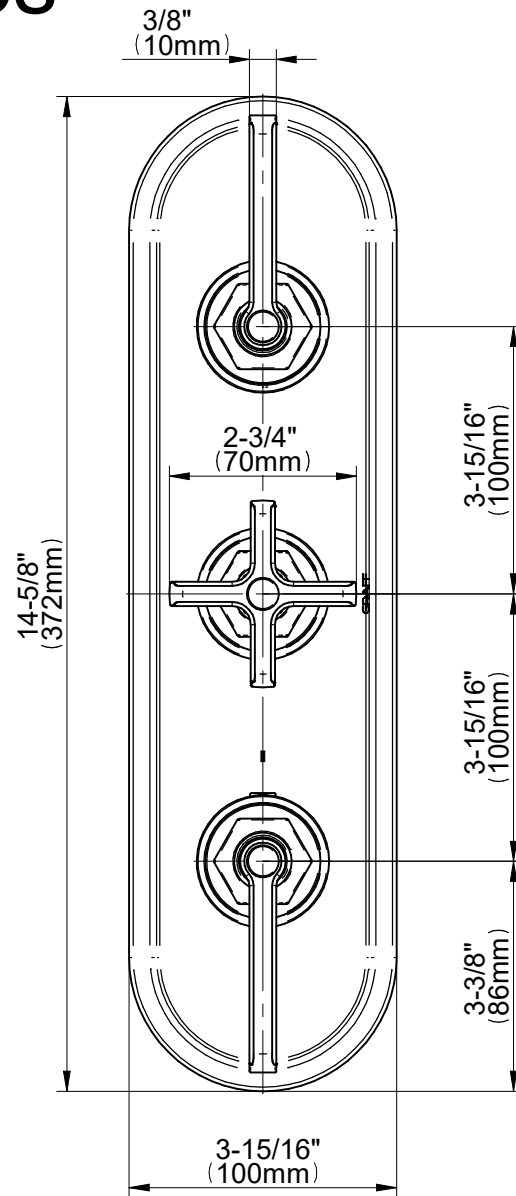

# E-8187HH-ALM60C20-T

## VIGNOLA Series

**GRAFF**<sup>®</sup>  
Art of Bath