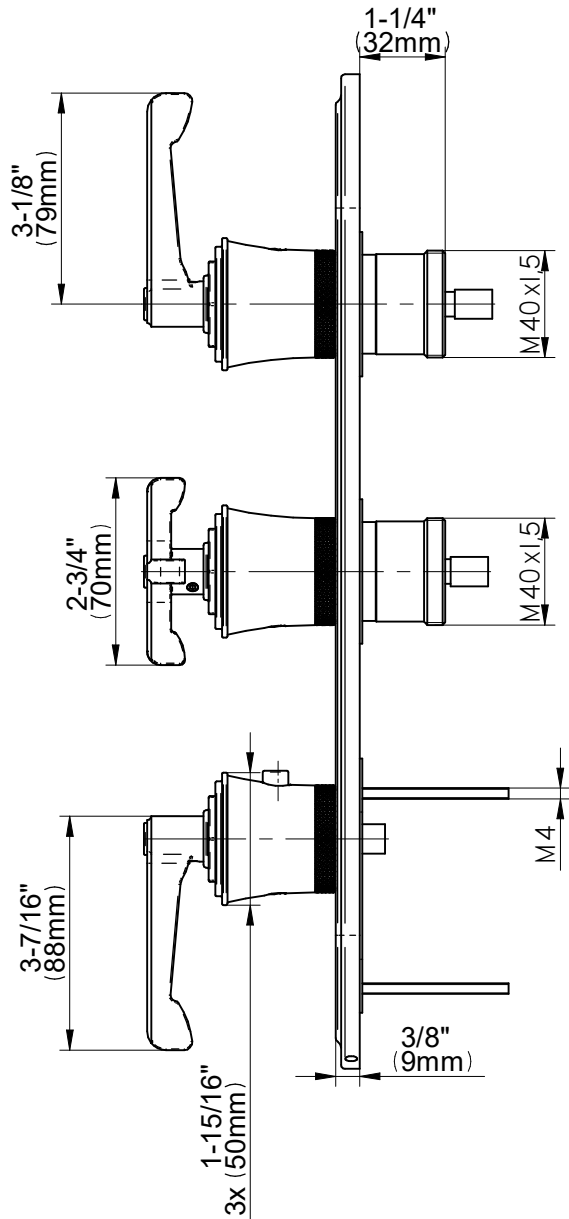

# E-8187HH-ALM60C20-T

## VIGNOLA Series

**GRAFF**<sup>®</sup>  
Art of Bath