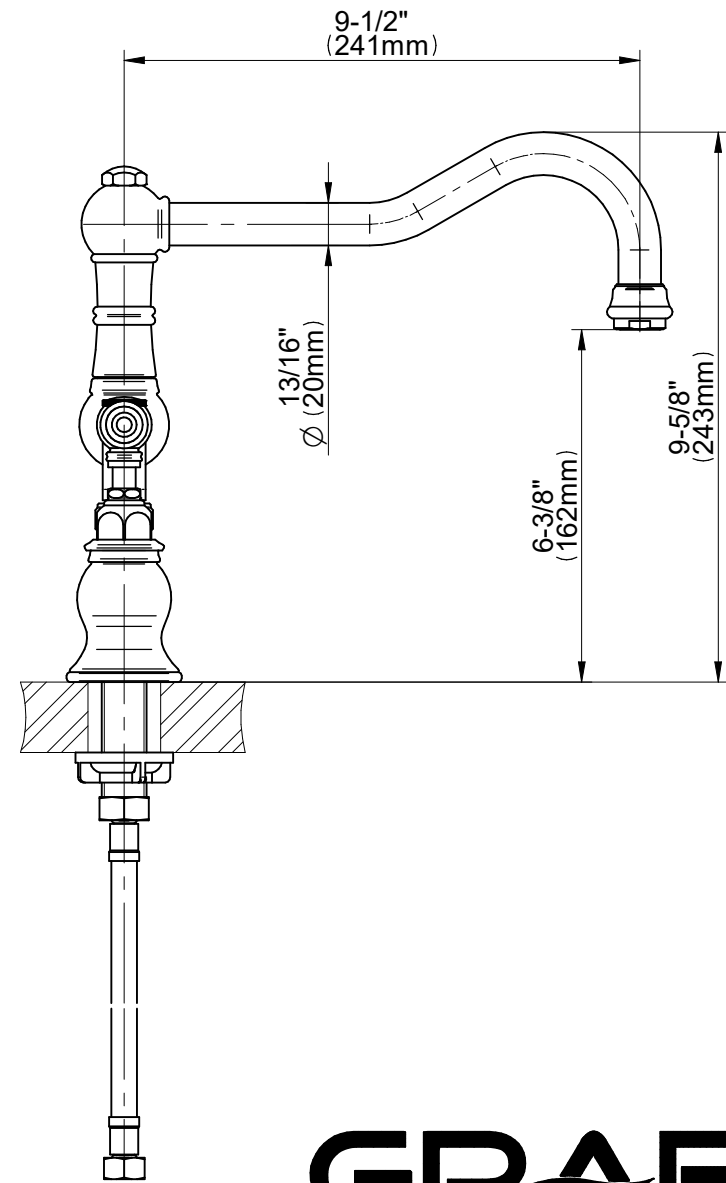

# E-4870-LM15

## Adley Series

**GRAFF**<sup>®</sup>  
Art of Bath