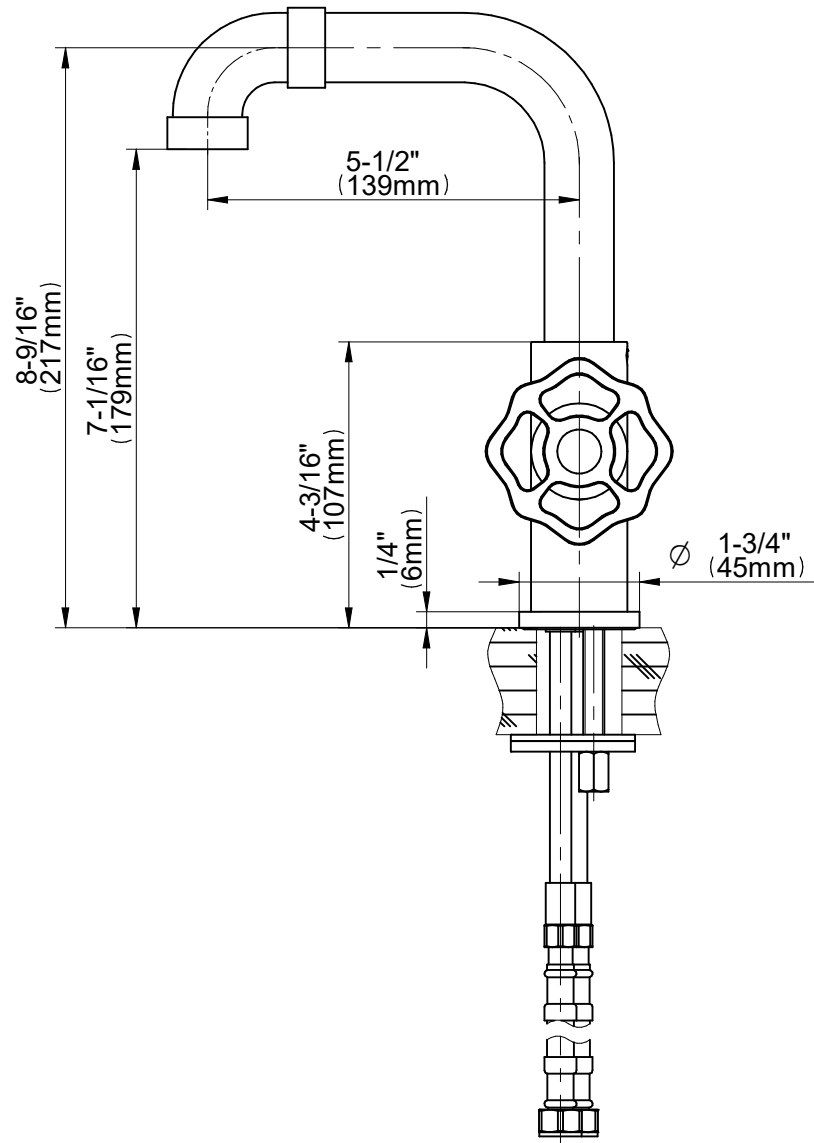

# GN-11301-C18L

## Vintage Series

**GRAFF**<sup>®</sup>  
Art of Bath