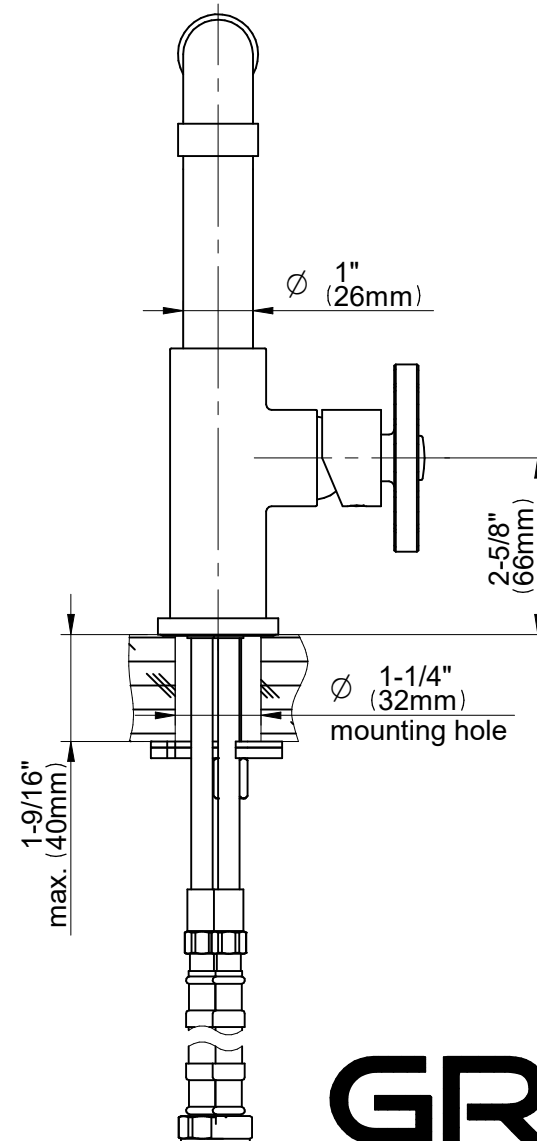

# GN-11301-C18L

## Vintage Series

**GRAFF**<sup>®</sup>  
Art of Bath