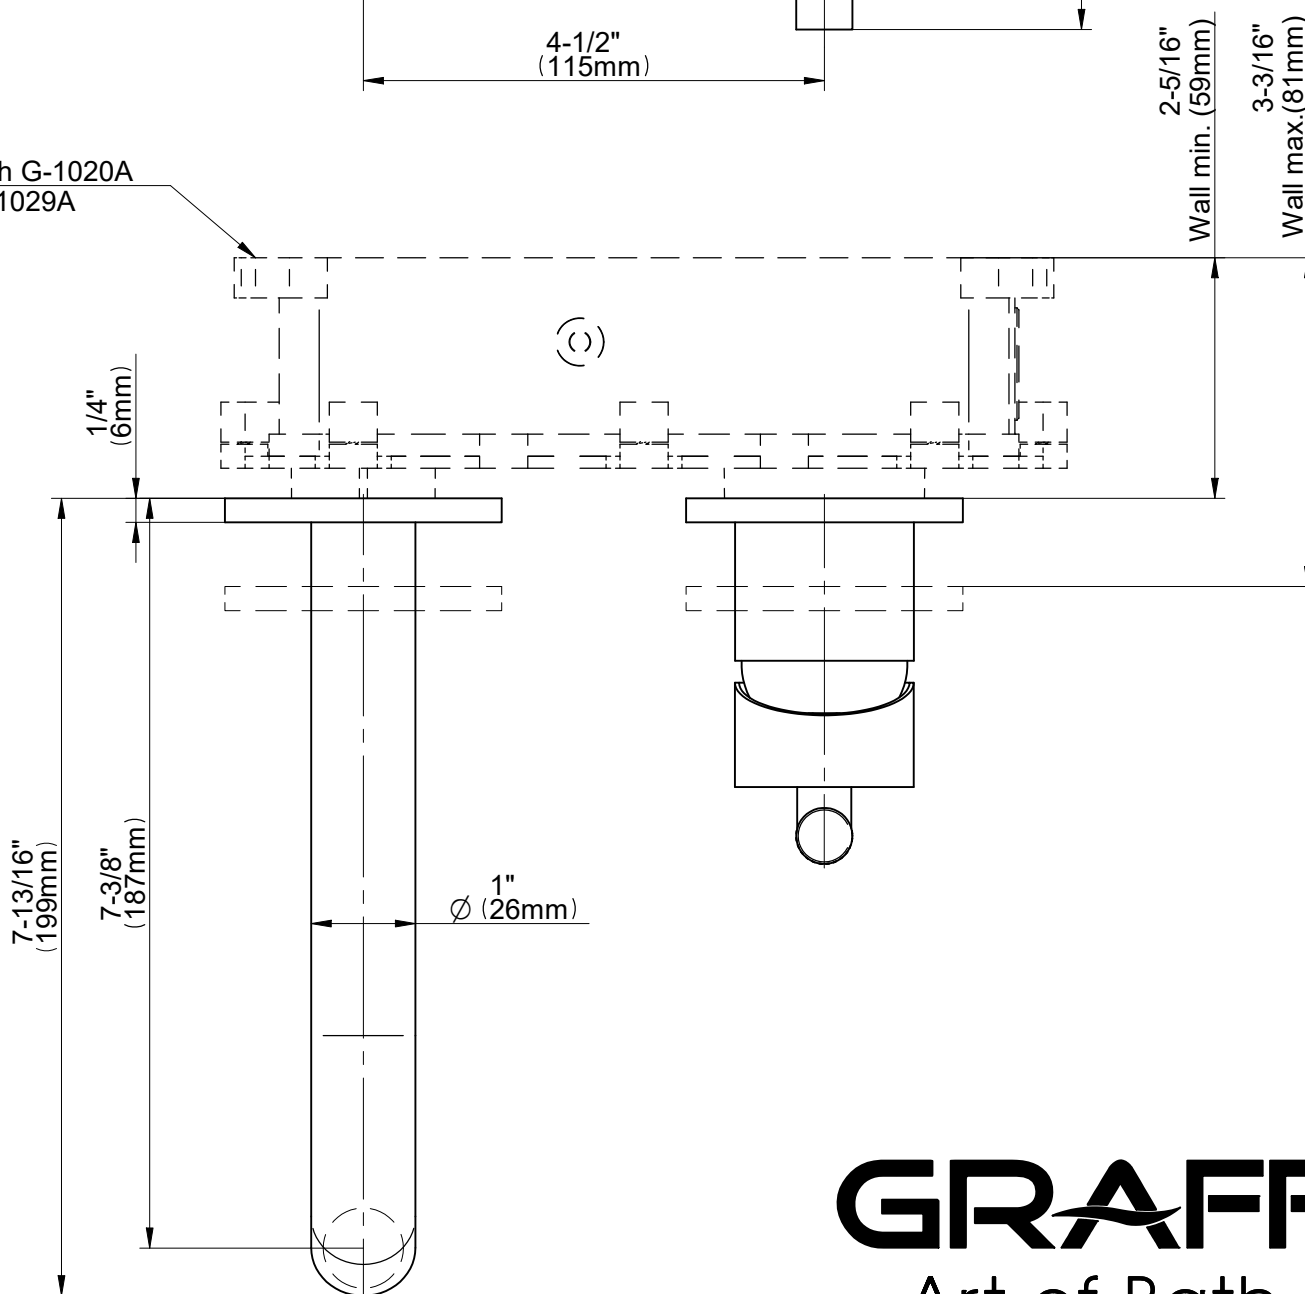

# G-6135-LM57W-T

## M.E. Series

Rough G-1020A  
or G-1029A

**GRAFF**<sup>®</sup>  
Art of Bath