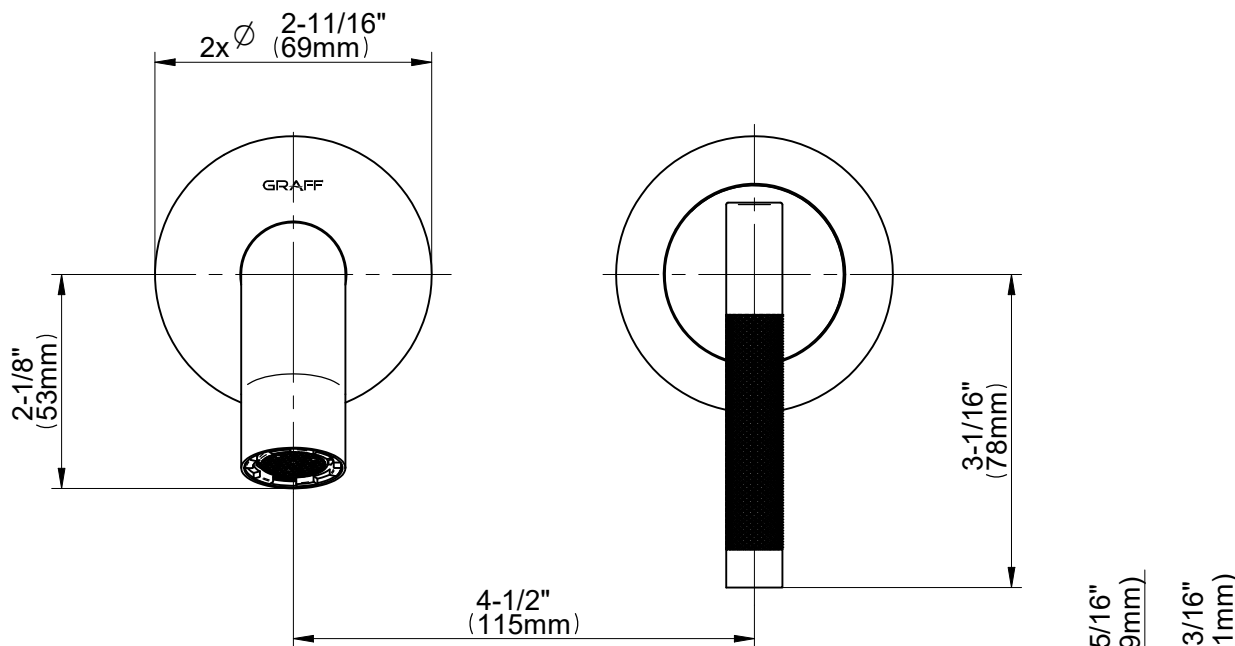

# G-6135-LM57W-T

## M.E. Series

Rough G-1020A  
or G-1029A

**GRAFF**<sup>®</sup>  
Art of Bath