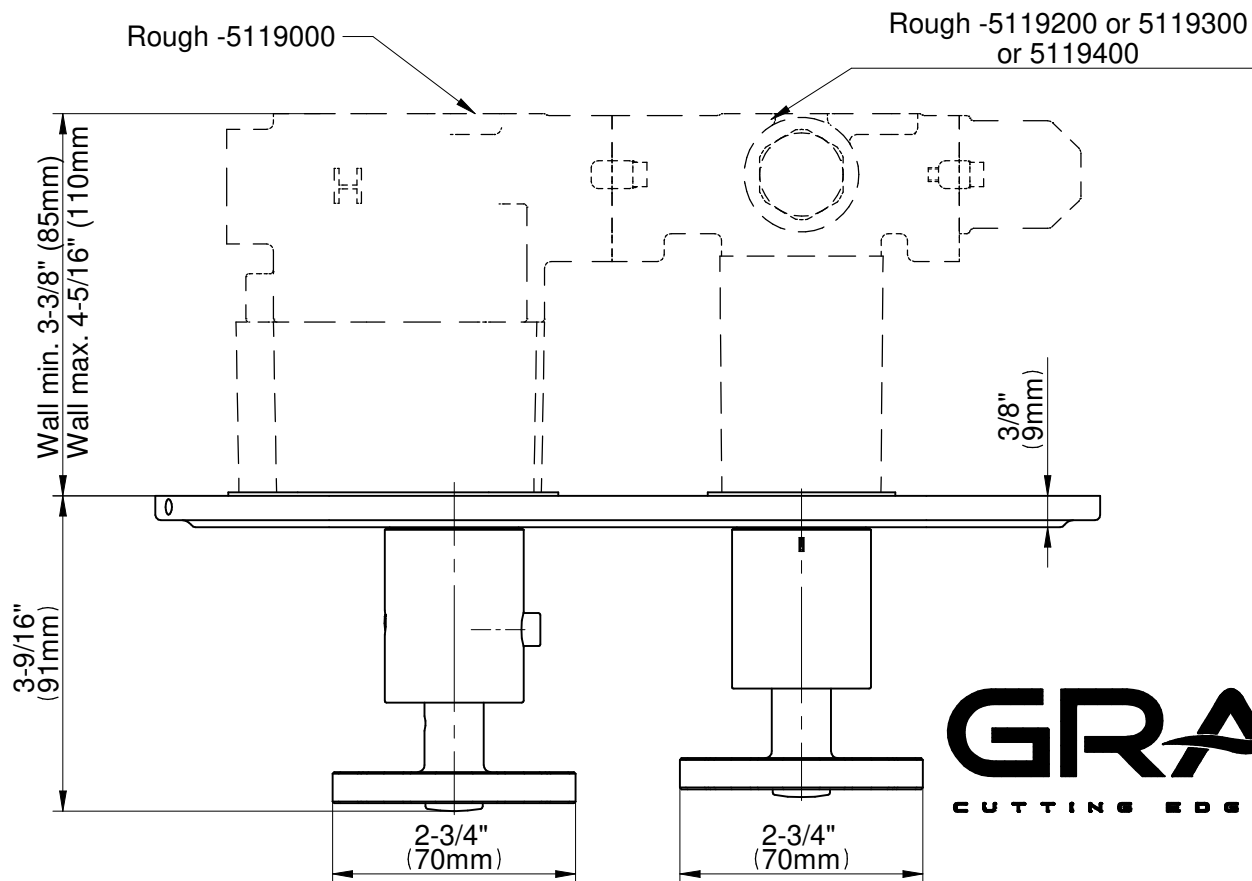

# E-8086-C18E0

## Vintage Series

**GRAFF®**  
CUTTING EDGE DESIGN