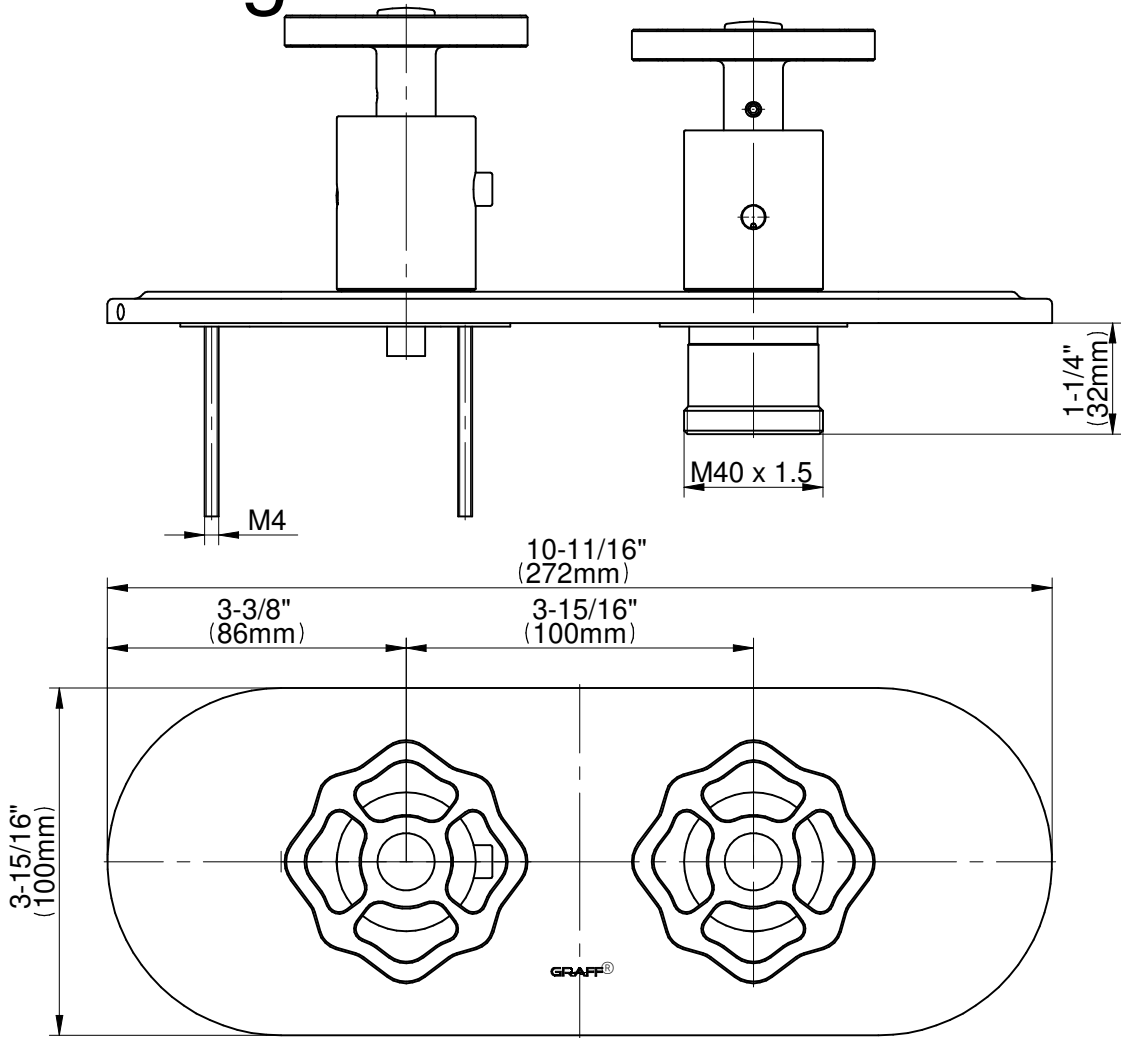

# E-8086-C18E0

## Vintage Series

**GRAFF®**  
CUTTING EDGE DESIGN