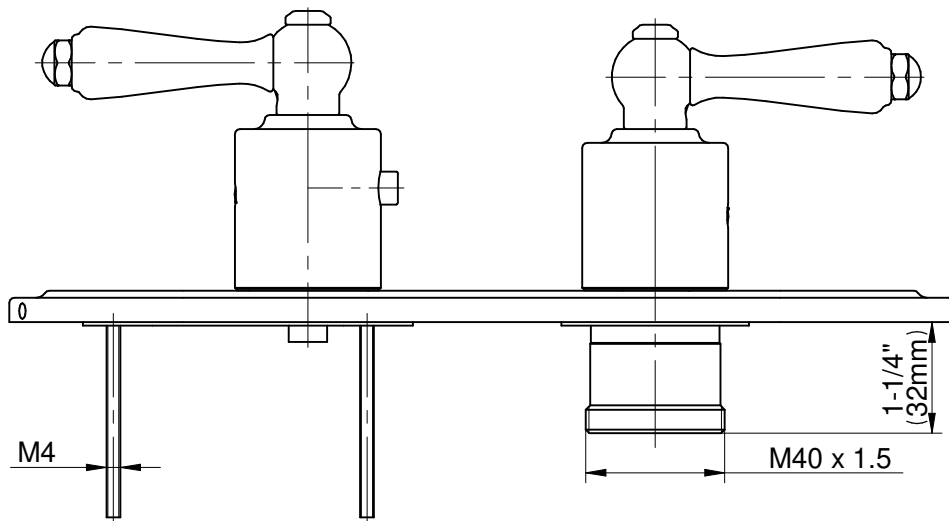

E-8086H-LM48C16-T

Camden Series

Rough - 5119000

Rough - 5119200 or 5119300 or 5119400