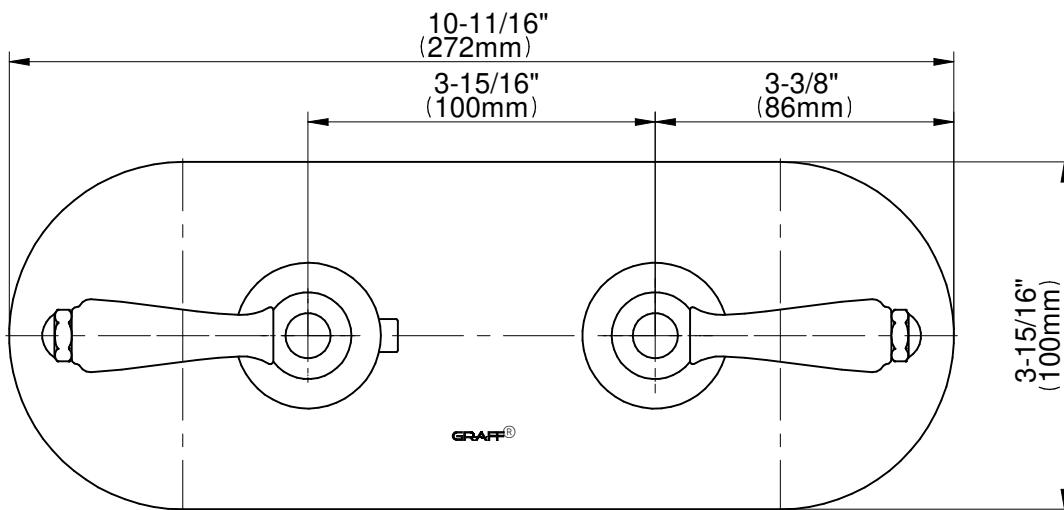

E-8086H-LM48C16-T

Camden Series

Rough - 5119000

Rough - 5119200 or 5119300 or 5119400