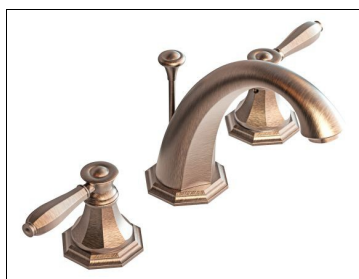

### **Armatur im Art déco Stil**

Die variable Topaz-Kollektion der Firma GRAFF ist in ihrer formalen Geradlinigkeit für jedes Badezimmer ein starkes Statement. Das Art déco Design mit Doppelhebeln auf sechseckiger Basis und mit elegant geschwungenem Wasserspender verzichtet ganz auf verspielte Details und überzeugt in seiner Präzision als zeitgemäße Neuinterpretation einer vergangenen Ära.

**Topaz: Erhältlich ab September 2020**

**Oberfläche  
Chrom poliert**

**Oberfläche  
Vintage, Messing gebürstet**

**Oberfläche  
Gunmetal**

**Bildnachweis:  
[www.graff-designs.com](http://www.graff-designs.com)**