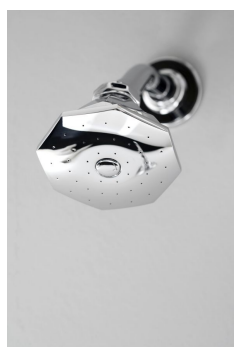

**Topaz: Erhältlich ab September 2020**

**Oberfläche  
Chrom poliert**

**Oberfläche  
Vintage, Messing gebürstet**

**Oberfläche  
Gunmetal**

**Bildnachweis:  
[www.graff-designs.com](http://www.graff-designs.com)**