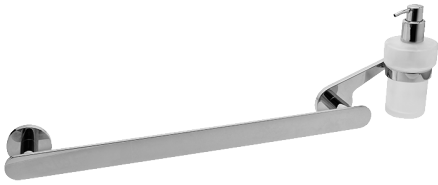

Sento  
**G-9211**

Вешалка для полотенцев с дозатором для жидкого мыла

**GRAFF®**

### Доступные варианты отделки

- Золото 24K
- Шлифованное золото 24K
- Матовая латунь PVD®
- Brushed Gold PVD®
- черный\_Architectural Black™
- Крацованный никель
- Brushed Nickel PVD®
- Зашлифованный Оникс PVD®
- Brushed Tuscan Bronze PVD®
- Зашлифованное OR'osa PVD®
- Пушечная Бронза
- Матовый Черный
- Оливковая бронза
- Опух PVD®
- Полированный латунь PVD®
- Полированный хром
- Polished Gold PVD®
- полированный никель
- Polished Nickel PVD®
- Polished Tuscan Bronze PVD®
- OR'osa PVD®
- Satin Gold PVD®
- Крацованный никель Steelnox®
- Натуральная латунь
- Неотшлифованная Зашлифованная латунь
- Латунь цвет Винтаж
- Warm Bronze PVD®
- белый